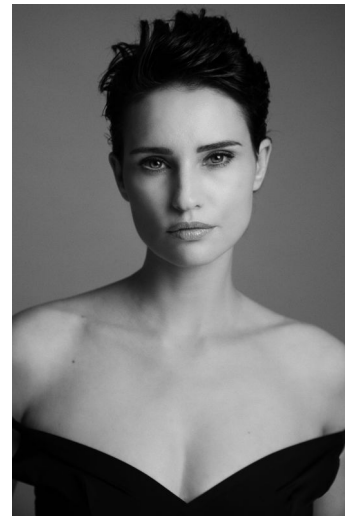

JULIE ANTOINE

Height : 5'7.5" / 172 cm | Bust : 35.5" / 90 cm | Waist : 25" / 64 cm | Hips : 36.5" / 93 cm | Shoe : 38.0 EU / 5.0 UK | Hair Colour : Chestnut | Eyes : Green

JULIE ANTOINE

Height : 5'7.5" / 172 cm | Bust : 35.5" / 90 cm | Waist : 25" / 64 cm | Hips : 36.5" / 93 cm | Shoe : 38.0 EU / 5.0 UK | Hair Colour : Chestnut | Eyes : Green

JULIE ANTOINE

Height : 5'7.5" / 172 cm | Bust : 35.5" / 90 cm | Waist : 25" / 64 cm | Hips : 36.5" / 93 cm | Shoe : 38.0 EU / 5.0 UK | Hair Colour : Chestnut | Eyes : Green