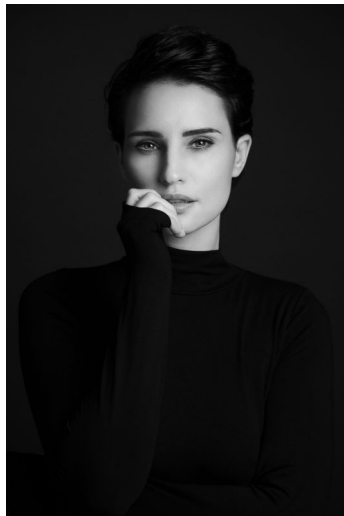

JULIE ANTOINE

Height : 5'7.5" / 172 cm | Bust : 35.5" / 90 cm | Waist : 25" / 64 cm | Hips : 36.5" / 93 cm | Shoe : 38.0 EU / 5.0 UK | Hair Colour : Chestnut | Eyes : Green

JULIE ANTOINE

Height : 5'7.5" / 172 cm | Bust : 35.5" / 90 cm | Waist : 25" / 64 cm | Hips : 36.5" / 93 cm | Shoe : 38.0 EU / 5.0 UK | Hair Colour : Chestnut | Eyes : Green

JULIE ANTOINE

Height : 5'7.5" / 172 cm | Bust : 35.5" / 90 cm | Waist : 25" / 64 cm | Hips : 36.5" / 93 cm | Shoe : 38.0 EU / 5.0 UK | Hair Colour : Chestnut | Eyes : Green