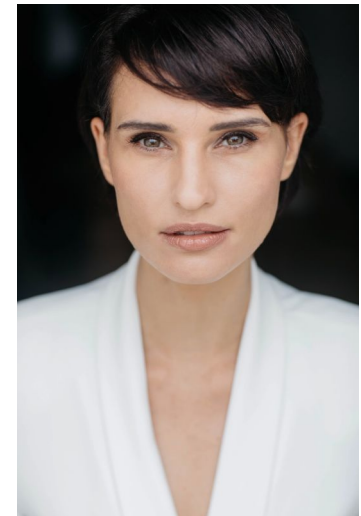

JULIE ANTOINE

Height : 5'7.5" / 172 cm | Bust : 35.5" / 90 cm | Waist : 25" / 64 cm | Hips : 36.5" / 93 cm | Shoe : 38.0 EU / 5.0 UK | Hair Colour : Chestnut | Eyes : Green

JULIE ANTOINE

Height : 5'7.5" / 172 cm | Bust : 35.5" / 90 cm | Waist : 25" / 64 cm | Hips : 36.5" / 93 cm | Shoe : 38.0 EU / 5.0 UK | Hair Colour : Chestnut | Eyes : Green

JULIE ANTOINE

Height : 5'7.5" / 172 cm | Bust : 35.5" / 90 cm | Waist : 25" / 64 cm | Hips : 36.5" / 93 cm | Shoe : 38.0 EU / 5.0 UK | Hair Colour : Chestnut | Eyes : Green