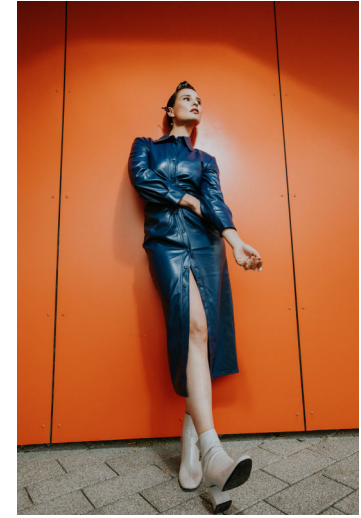

JULIE ANTOINE

Height : 5'7.5" / 172 cm | Bust : 35.5" / 90 cm | Waist : 25" / 64 cm | Hips : 36.5" / 93 cm | Shoe : 38.0 EU / 5.0 UK | Hair Colour : Chestnut | Eyes : Green

JULIE ANTOINE

Height : 5'7.5" / 172 cm | Bust : 35.5" / 90 cm | Waist : 25" / 64 cm | Hips : 36.5" / 93 cm | Shoe : 38.0 EU / 5.0 UK | Hair Colour : Chestnut | Eyes : Green

JULIE ANTOINE

Height : 5'7.5" / 172 cm | Bust : 35.5" / 90 cm | Waist : 25" / 64 cm | Hips : 36.5" / 93 cm | Shoe : 38.0 EU / 5.0 UK | Hair Colour : Chestnut | Eyes : Green