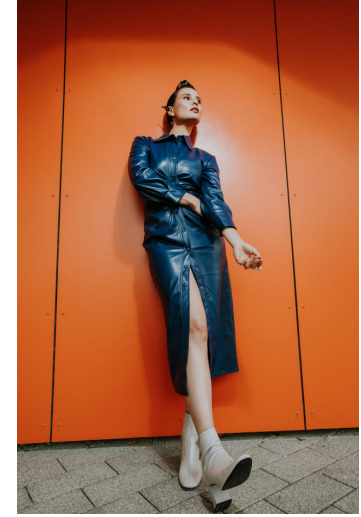

JULIE ANTOINE

Height : 5'7.5" / 172 cm | Bust : 35.5" / 90 cm | Waist : 25" / 64 cm | Hips : 36.5" / 93 cm | Shoe : 38.0 EU / 5.0 UK | Hair Colour : Chestnut | Eyes : Green

JULIE ANTOINE

Height : 5'7.5" / 172 cm | Bust : 35.5" / 90 cm | Waist : 25" / 64 cm | Hips : 36.5" / 93 cm | Shoe : 38.0 EU / 5.0 UK | Hair Colour : Chestnut | Eyes : Green