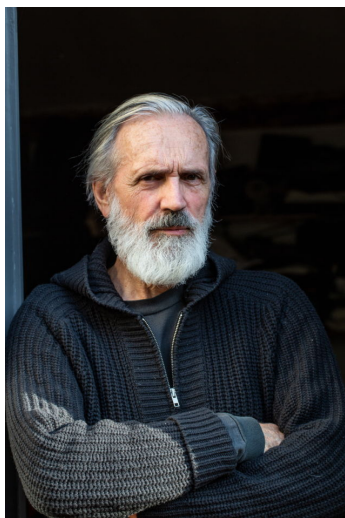

JEAN MARIE MARION

Height : 6'2" / 188 cm | Waist : 33.5" / 85 cm | Chest : 39.5" / 100 cm | Hips : 39.5" / 100 cm | Shoe : 45.0 EU / 10.5 UK | Hair Colour : Grey | Eyes : Brown

JEAN MARIE MARION

Height : 6'2" / 188 cm | Waist : 33.5" / 85 cm | Chest : 39.5" / 100 cm | Hips : 39.5" / 100 cm | Shoe : 45.0 EU / 10.5 UK | Hair Colour : Grey | Eyes : Brown