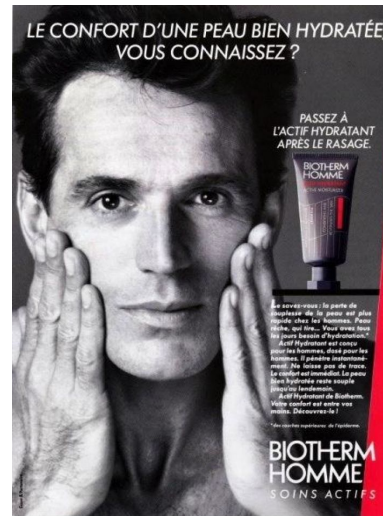

JEAN MARIE MARION

Height : 6'2" / 188 cm | Waist : 33.5" / 85 cm | Chest : 39.5" / 100 cm | Hips : 39.5" / 100 cm | Shoe : 45.0 EU / 10.5 UK | Hair Colour : Grey | Eyes : Brown

JEAN MARIE MARION

Height : 6'2" / 188 cm | Waist : 33.5" / 85 cm | Chest : 39.5" / 100 cm | Hips : 39.5" / 100 cm | Shoe : 45.0 EU / 10.5 UK | Hair Colour : Grey | Eyes : Brown