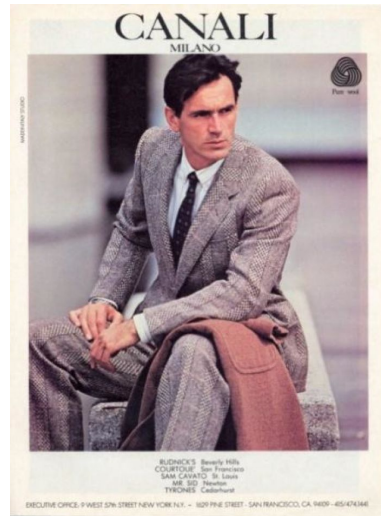

JEAN MARIE MARION

Height : 6'2" / 188 cm | Waist : 33.5" / 85 cm | Chest : 39.5" / 100 cm | Hips : 39.5" / 100 cm | Shoe : 45.0 EU / 10.5 UK | Hair Colour : Grey | Eyes : Brown