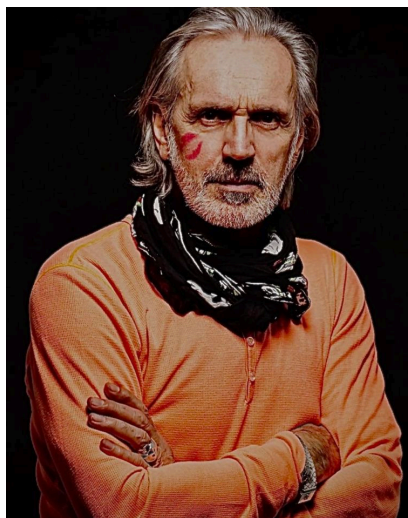

JEAN MARIE MARION

Height : 6'2" / 188 cm | Waist : 33.5" / 85 cm | Chest : 39.5" / 100 cm | Hips : 39.5" / 100 cm | Shoe : 45.0 EU / 10.5 UK | Hair Colour : Grey | Eyes : Brown

JEAN MARIE MARION

Height : 6'2" / 188 cm | Waist : 33.5" / 85 cm | Chest : 39.5" / 100 cm | Hips : 39.5" / 100 cm | Shoe : 45.0 EU / 10.5 UK | Hair Colour : Grey | Eyes : Brown