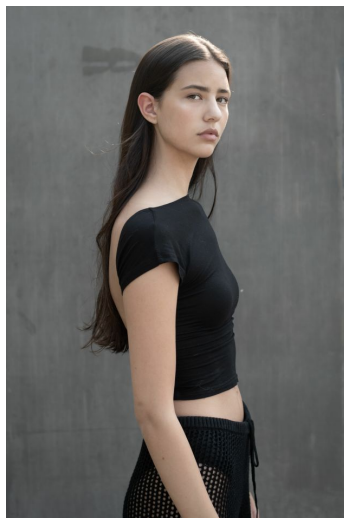

ISABELLE BIEDER

Height : 5'11.5" / 182 cm | Bust : 32.5" / 83 cm | Waist : 24.5" / 62 cm | Hips : 36" / 92 cm | Shoe : 41.0 EU / 7.0 UK | Hair Colour : Brown | Eyes : Brown

ISABELLE BIEDER

Height : 5'11.5" / 182 cm | Bust : 32.5" / 83 cm | Waist : 24.5" / 62 cm | Hips : 36" / 92 cm | Shoe : 41.0 EU / 7.0 UK | Hair Colour : Brown | Eyes : Brown

ISABELLE BIEDER

Height : 5'11.5" / 182 cm | Bust : 32.5" / 83 cm | Waist : 24.5" / 62 cm | Hips : 36" / 92 cm | Shoe : 41.0 EU / 7.0 UK | Hair Colour : Brown | Eyes : Brown