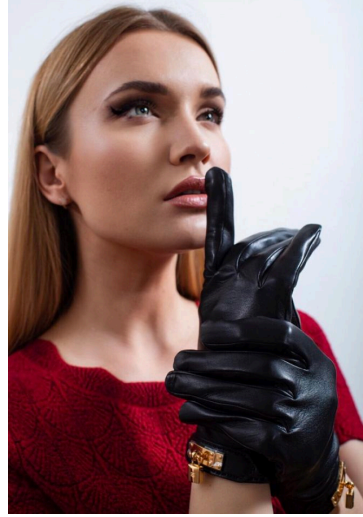

GIEDRE TAMOSIUNAITE

Height : 5'9.5" / 177 cm | Bust : 34" / 86 cm | Waist : 26.5" / 67 cm | Hips : 37" / 94 cm | Shoe : 38.5 EU / 5.5 UK | Hair Colour : Blonde | Eyes : Green

GIEDRE TAMOSIUNAITE

Height : 5'9.5" / 177 cm | Bust : 34" / 86 cm | Waist : 26.5" / 67 cm | Hips : 37" / 94 cm | Shoe : 38.5 EU / 5.5 UK | Hair Colour : Blonde | Eyes : Green

GIEDRE TAMOSIUNAITE

Height : 5'9.5" / 177 cm | Bust : 34" / 86 cm | Waist : 26.5" / 67 cm | Hips : 37" / 94 cm | Shoe : 38.5 EU / 5.5 UK | Hair Colour : Blonde | Eyes : Green