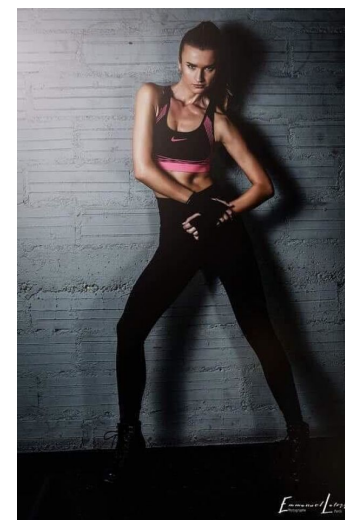

GIEDRE TAMOSIUNAITE

Height : 5'9.5" / 177 cm | Bust : 34" / 86 cm | Waist : 26.5" / 67 cm | Hips : 37" / 94 cm | Shoe : 38.5 EU / 5.5 UK | Hair Colour : Blonde | Eyes : Green

GIEDRE TAMOSIUNAITE

Height : 5'9.5" / 177 cm | Bust : 34" / 86 cm | Waist : 26.5" / 67 cm | Hips : 37" / 94 cm | Shoe : 38.5 EU / 5.5 UK | Hair Colour : Blonde | Eyes : Green

GIEDRE TAMOSIUNAITE

Height : 5'9.5" / 177 cm | Bust : 34" / 86 cm | Waist : 26.5" / 67 cm | Hips : 37" / 94 cm | Shoe : 38.5 EU / 5.5 UK | Hair Colour : Blonde | Eyes : Green