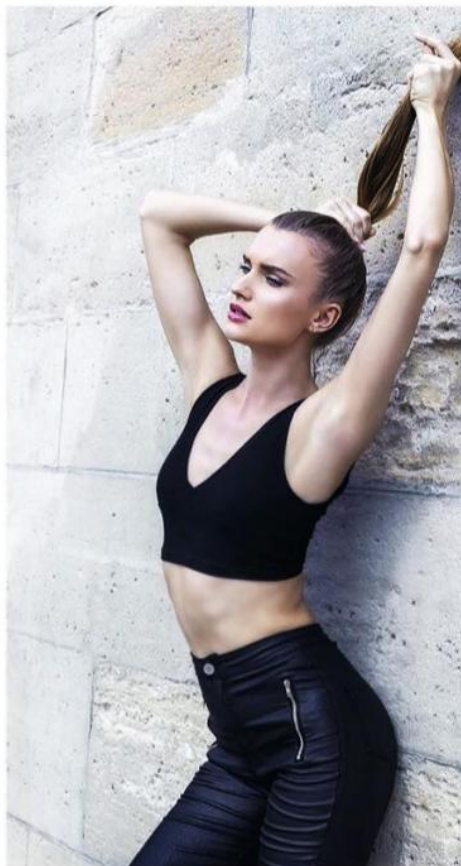

GIEDRE TAMOSIUNAITE

GIEDRE TAMOSIUNAITE

Height : 5'9.5" / 177 cm | Bust : 32.5" / 82 cm | Waist : 25.5" / 65 cm | Hips : 35" / 89 cm | Shoe : 38.5 EU / 5.5 UK | Hair Colour : Blonde | Eyes : Green