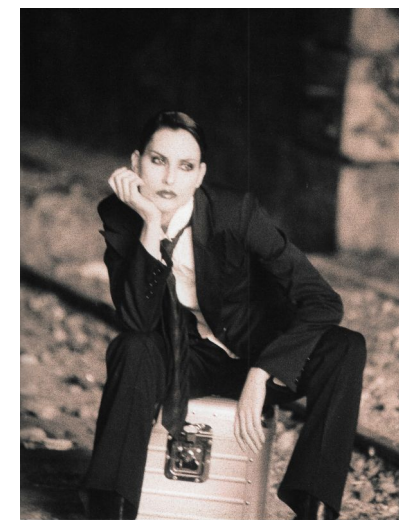

GAELE LE CORRE

Height : 5'9.5" / 176 cm | Bust : 34.5" / 87 cm | Waist : 25.5" / 65 cm | Hips : 36.5" / 93 cm | Shoe : 38.0 EU / 5.0 UK | Hair Colour : Brown | Eyes : Light Brown

GAELE LE CORRE

Height : 5'9.5" / 176 cm | Bust : 34.5" / 87 cm | Waist : 25.5" / 65 cm | Hips : 36.5" / 93 cm | Shoe : 38.0 EU / 5.0 UK | Hair Colour : Brown | Eyes : Light Brown

GAELLE LE CORRE

Height : 5'9.5" / 176 cm | Bust : 34.5" / 87 cm | Waist : 25.5" / 65 cm | Hips : 36.5" / 93 cm | Shoe : 38.0 EU / 5.0 UK | Hair Colour : Brown | Eyes : Light Brown