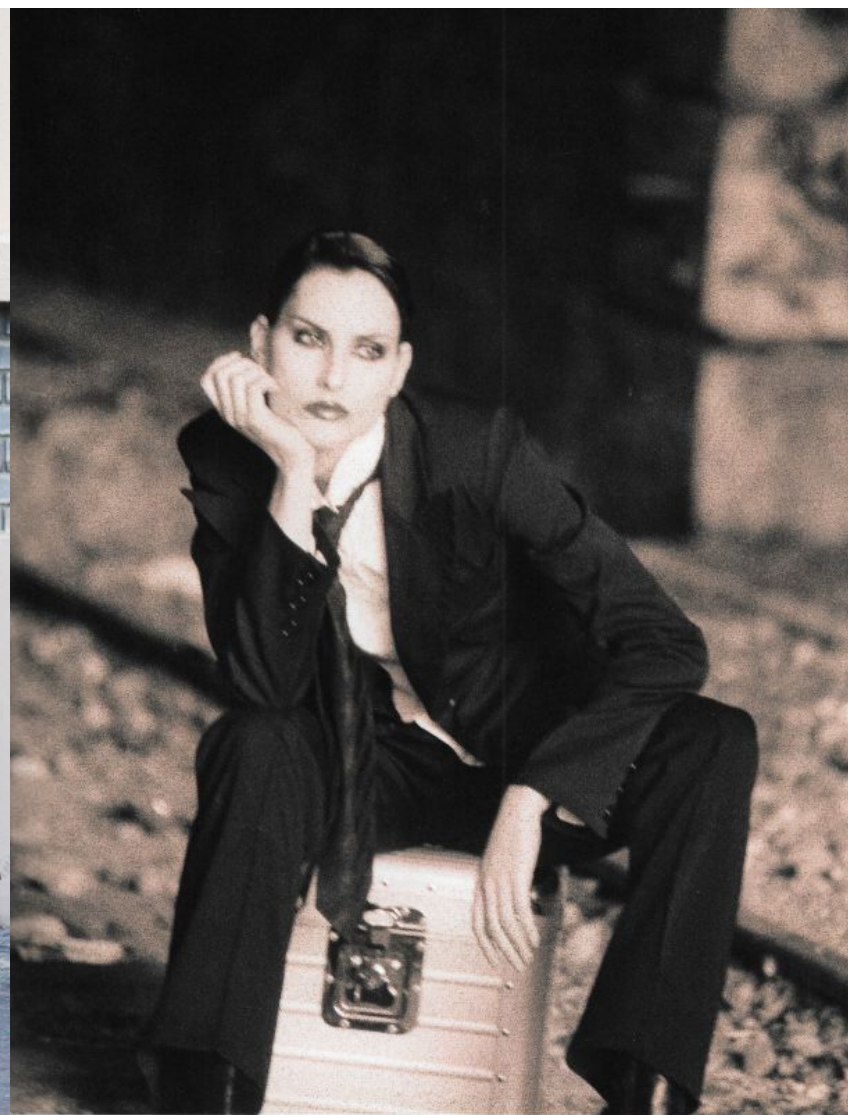

GAELE LE CORRE

Height : 5'9.5" / 176 cm | Bust : 34.5" / 87 cm | Waist : 25.5" / 65 cm | Hips : 36.5" / 93 cm | Shoe : 38.0 EU / 5.0 UK | Hair Colour : Brown | Eyes : Light Brown

GAELE LE CORRE

Height : 5'9.5" / 176 cm | Bust : 34.5" / 87 cm | Waist : 25.5" / 65 cm | Hips : 36.5" / 93 cm | Shoe : 38.0 EU / 5.0 UK | Hair Colour : Brown | Eyes : Light Brown