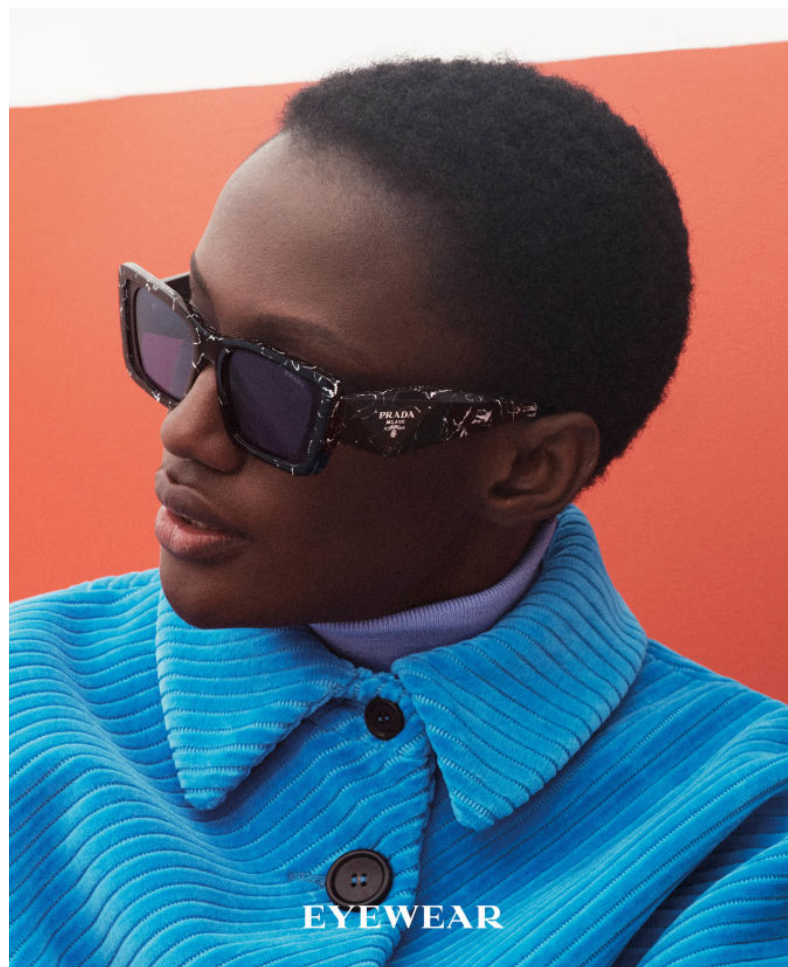

PRADA

FATOU SAMB

Height : 5'11" / 180 cm | Bust : 31.5" / 80 cm | Waist : 22.5" / 57 cm | Hips : 35" / 89 cm | Shoe : 39.0 EU / 6.0 UK |

FATOU SAMB

Height : 5'11" / 180 cm | Bust : 31.5" / 80 cm | Waist : 22.5" / 57 cm | Hips : 35" / 89 cm | Shoe : 39.0 EU / 6.0 UK |

FATOU SAMB

Height : 5'11" / 180 cm | Bust : 31.5" / 80 cm | Waist : 22.5" / 57 cm | Hips : 35" / 89 cm | Shoe : 39.0 EU / 6.0 UK |