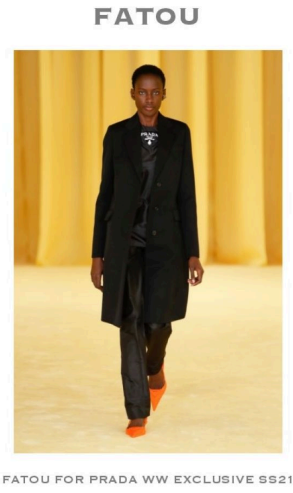

PRADA

FATOU SAMB

Height : 5'11" / 180 cm | Bust : 31.5" / 80 cm | Waist : 22.5" / 57 cm | Hips : 35" / 89 cm | Shoe : 39.0 EU / 6.0 UK |

FATOU SAMB

Height : 5'11" / 180 cm | Bust : 31.5" / 80 cm | Waist : 22.5" / 57 cm | Hips : 35" / 89 cm | Shoe : 39.0 EU / 6.0 UK |

FATOU SAMB

Height : 5'11" / 180 cm | Bust : 31.5" / 80 cm | Waist : 22.5" / 57 cm | Hips : 35" / 89 cm | Shoe : 39.0 EU / 6.0 UK |