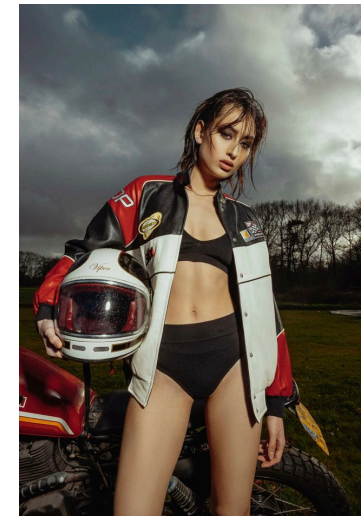

FAMKE IJKEMA

Height : 5'9" / 175 cm | Bust : 31.5" / 80 cm | Waist : 23.5" / 60 cm | Hips : 36" / 91 cm | Shoe : 40.5 EU / 7.0 UK | Hair Colour : Brown | Eyes : Hazel

FAMKE IJKEMA

Height : 5'9" / 175 cm | Bust : 31.5" / 80 cm | Waist : 23.5" / 60 cm | Hips : 36" / 91 cm | Shoe : 40.5 EU / 7.0 UK | Hair Colour : Brown | Eyes : Hazel