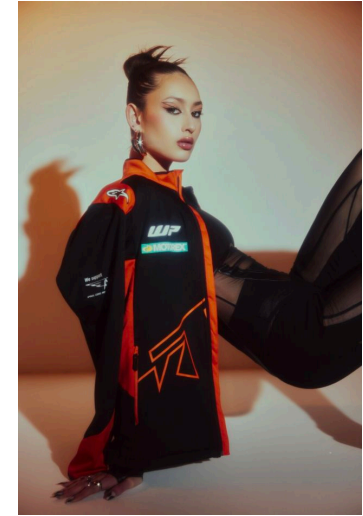

FAMKE IJKEMA

Height : 5'9" / 175 cm | Bust : 31.5" / 80 cm | Waist : 23.5" / 60 cm | Hips : 36" / 91 cm | Shoe : 40.5 EU / 7.0 UK | Hair Colour : Brown | Eyes : Hazel

FAMKE IJKEMA

Height : 5'9" / 175 cm | Bust : 31.5" / 80 cm | Waist : 23.5" / 60 cm | Hips : 36" / 91 cm | Shoe : 40.5 EU / 7.0 UK | Hair Colour : Brown | Eyes : Hazel