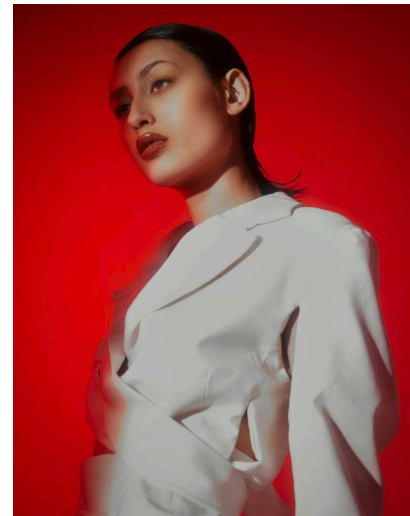

FAMKE IJKEMA

Height : 5'9" / 175 cm | Bust : 31.5" / 80 cm | Waist : 23.5" / 60 cm | Hips : 36" / 91 cm | Shoe : 40.5 EU / 7.0 UK | Hair Colour : Brown | Eyes : Hazel

FAMKE IJKEMA

Height : 5'9" / 175 cm | Bust : 31.5" / 80 cm | Waist : 23.5" / 60 cm | Hips : 36" / 91 cm | Shoe : 40.5 EU / 7.0 UK | Hair Colour : Brown | Eyes : Hazel