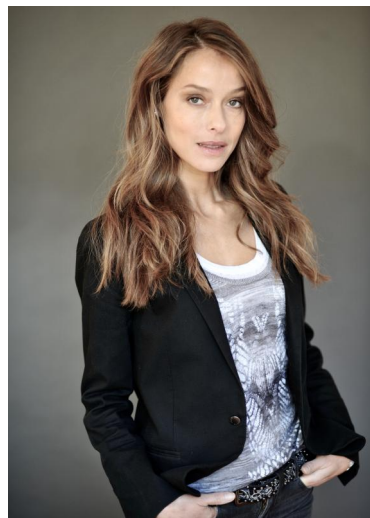

ESTELLE SKORNIK

Height : 5'5" / 165 cm | Bust : 31.5" / 80 cm | Waist : 25" / 64 cm | Hips : 35" / 89 cm | Shoe : 37.0 EU / 4.0 UK | Hair Colour : Blonde | Eyes : Green

ESTELLE SKORNIK

Height : 5'5" / 165 cm | Bust : 31.5" / 80 cm | Waist : 25" / 64 cm | Hips : 35" / 89 cm | Shoe : 37.0 EU / 4.0 UK | Hair Colour : Blonde | Eyes : Green