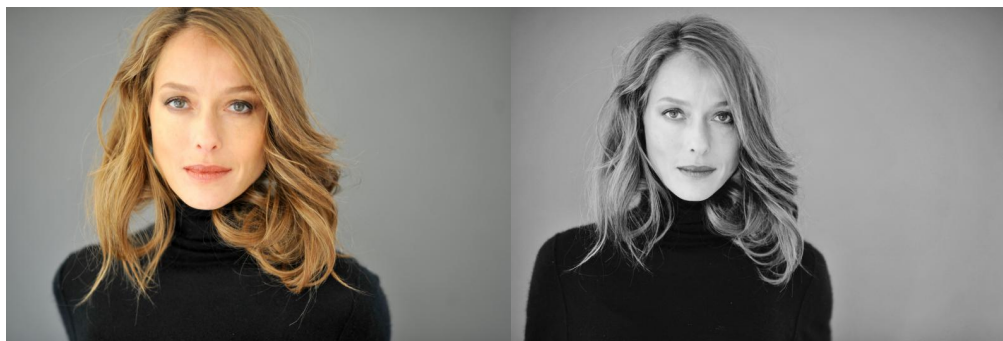

ESTELLE SKORNIK

Height : 5'5" / 165 cm | Bust : 31.5" / 80 cm | Waist : 25" / 64 cm | Hips : 35" / 89 cm | Shoe : 37.0 EU / 4.0 UK | Hair Colour : Blonde | Eyes : Green

ESTELLE SKORNIK

Height : 5'5" / 165 cm | Bust : 31.5" / 80 cm | Waist : 25" / 64 cm | Hips : 35" / 89 cm | Shoe : 37.0 EU / 4.0 UK | Hair Colour : Blonde | Eyes : Green