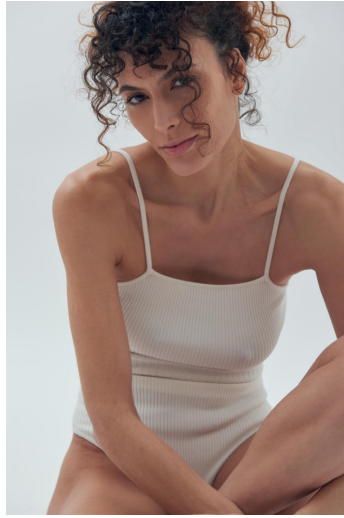

EMMANUELLE MONTAUD

Height : 5'10" / 178 cm | Bust : 35" / 89 cm | Waist : 25.5" / 65 cm | Hips : 35.5" / 90 cm | Shoe : 40.0 EU / 6.5 UK | Hair Colour : Brown | Eyes : Brown

EMMANUELLE MONTAUD

Height : 5'10" / 178 cm | Bust : 35" / 89 cm | Waist : 25.5" / 65 cm | Hips : 35.5" / 90 cm | Shoe : 40.0 EU / 6.5 UK | Hair Colour : Brown | Eyes : Brown