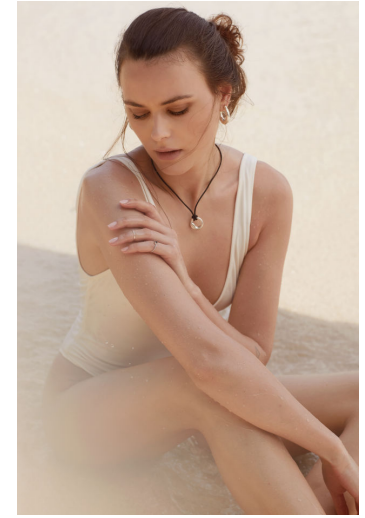

DIANA MIHAILA

Height : 5'10.5" / 179 cm | Bust : 35.5" / 90 cm | Waist : 25" / 63 cm | Hips : 36.5" / 93 cm | Shoe : 41.0 EU / 7.0 UK | Hair Colour : Dark Blonde | Eyes : Green/Brown

DIANA MIHAILA

Height : 5'10.5" / 179 cm | Bust : 35.5" / 90 cm | Waist : 25" / 63 cm | Hips : 36.5" / 93 cm | Shoe : 41.0 EU / 7.0 UK | Hair Colour : Dark Blonde | Eyes : Green/Brown

DIANA MIHAILA

Height : 5'10.5" / 179 cm | Bust : 35.5" / 90 cm | Waist : 25" / 63 cm | Hips : 36.5" / 93 cm | Shoe : 41.0 EU / 7.0 UK | Hair Colour : Dark Blonde | Eyes : Green/Brown