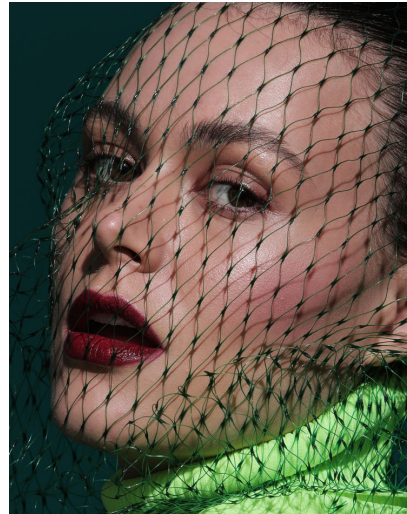

DIANA MIHAILA

Height : 5'10.5" / 179 cm | Bust : 35.5" / 90 cm | Waist : 25" / 63 cm | Hips : 36.5" / 93 cm | Shoe : 41.0 EU / 7.0 UK | Hair Colour : Dark Blonde | Eyes : Green/Brown

DIANA MIHAILA

Height : 5'10.5" / 179 cm | Bust : 35.5" / 90 cm | Waist : 25" / 63 cm | Hips : 36.5" / 93 cm | Shoe : 41.0 EU / 7.0 UK | Hair Colour : Dark Blonde | Eyes : Green/Brown

DIANA MIHAILA

Height : 5'10.5" / 179 cm | Bust : 35.5" / 90 cm | Waist : 25" / 63 cm | Hips : 36.5" / 93 cm | Shoe : 41.0 EU / 7.0 UK | Hair Colour : Dark Blonde | Eyes : Green/Brown