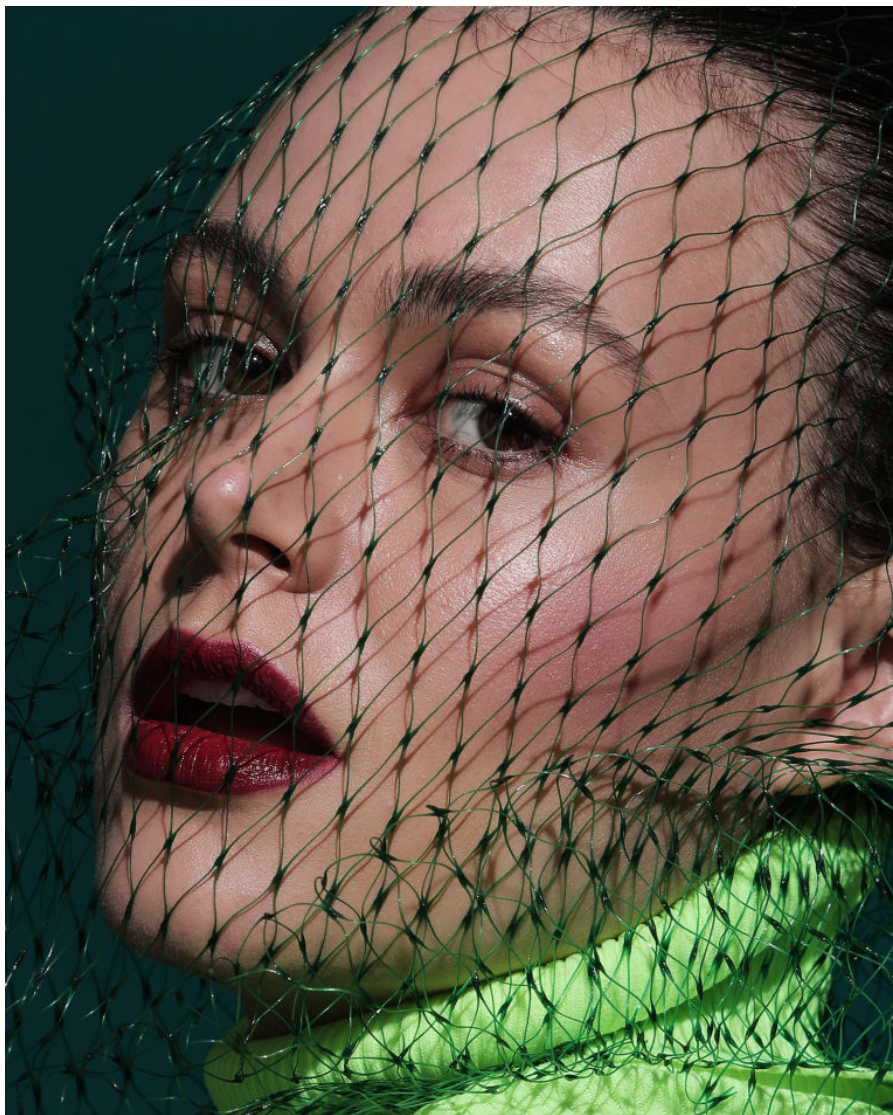

DIANA MIHAILA

Height : 5'10.5" / 179 cm | Bust : 35.5" / 90 cm | Waist : 25" / 63 cm | Hips : 36.5" / 93 cm | Shoe : 41.0 EU / 7.0 UK | Hair Colour : Dark Blonde | Eyes : Green/Brown