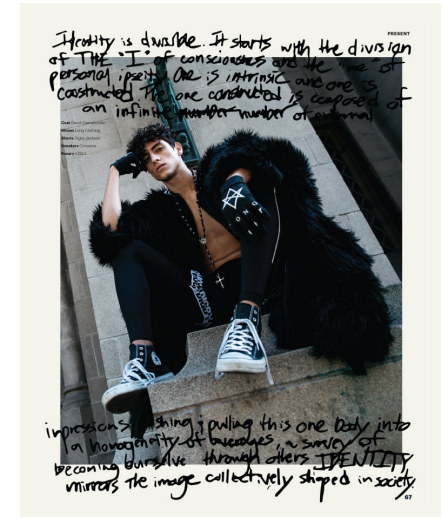

DEVEN JAPNGIE

Height : 6'2" / 188 cm | Waist : 32" / 81 cm | Shoe : 44.5 EU / 10.0 UK | Hair Colour : Brunette | Eyes : Green

DEVEN JAPNGIE

Height : 6'2" / 188 cm | Waist : 32" / 81 cm | Shoe : 44.5 EU / 10.0 UK | Hair Colour : Brunette | Eyes : Green

DEVEN JAPNGIE

Height : 6'2" / 188 cm | Waist : 32" / 81 cm | Shoe : 44.5 EU / 10.0 UK | Hair Colour : Brunette | Eyes : Green