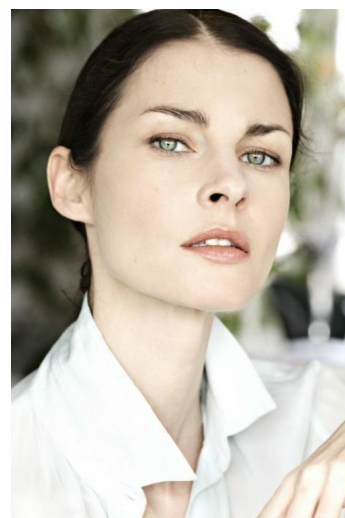

CONNIE HOUSTON

Height : 5'9" / 175 cm | Bust : 34" / 86 cm | Waist : 24" / 61 cm | Hips : 36" / 91 cm | Shoe : 39.0 EU / 6.0 UK | Hair Colour : Black | Eyes : Blue/Green

CONNIE HOUSTON

Height : 5'9" / 175 cm | Bust : 34" / 86 cm | Waist : 24" / 61 cm | Hips : 36" / 91 cm | Shoe : 39.0 EU / 6.0 UK | Hair Colour : Black | Eyes : Blue/Green

CONNIE HOUSTON

Height : 5'9" / 175 cm | Bust : 34" / 86 cm | Waist : 24" / 61 cm | Hips : 36" / 91 cm | Shoe : 39.0 EU / 6.0 UK | Hair Colour : Black | Eyes : Blue/Green