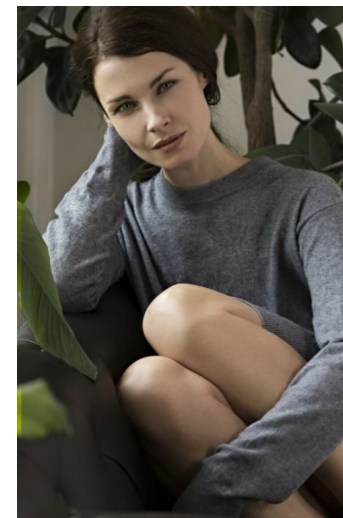

CONNIE HOUSTON

Height : 5'9" / 175 cm | Bust : 34" / 86 cm | Waist : 24" / 61 cm | Hips : 36" / 91 cm | Shoe : 39.0 EU / 6.0 UK | Hair Colour : Black | Eyes : Blue/Green

CONNIE HOUSTON

Height : 5'9" / 175 cm | Bust : 34" / 86 cm | Waist : 24" / 61 cm | Hips : 36" / 91 cm | Shoe : 39.0 EU / 6.0 UK | Hair Colour : Black | Eyes : Blue/Green

CONNIE HOUSTON

Height : 5'9" / 175 cm | Bust : 34" / 86 cm | Waist : 24" / 61 cm | Hips : 36" / 91 cm | Shoe : 39.0 EU / 6.0 UK | Hair Colour : Black | Eyes : Blue/Green