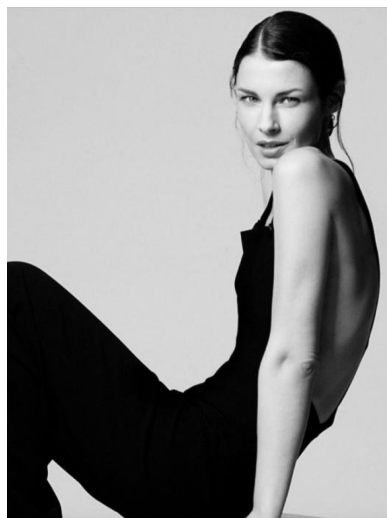

CONNIE HOUSTON

Height : 5'9" / 175 cm | Bust : 34" / 86 cm | Waist : 24" / 61 cm | Hips : 36" / 91 cm | Shoe : 39.0 EU / 6.0 UK | Hair Colour : Black | Eyes : Blue/Green

CONNIE HOUSTON

Height : 5'9" / 175 cm | Bust : 34" / 86 cm | Waist : 24" / 61 cm | Hips : 36" / 91 cm | Shoe : 39.0 EU / 6.0 UK | Hair Colour : Black | Eyes : Blue/Green

CONNIE HOUSTON

Height : 5'9" / 175 cm | Bust : 34" / 86 cm | Waist : 24" / 61 cm | Hips : 36" / 91 cm | Shoe : 39.0 EU / 6.0 UK | Hair Colour : Black | Eyes : Blue/Green