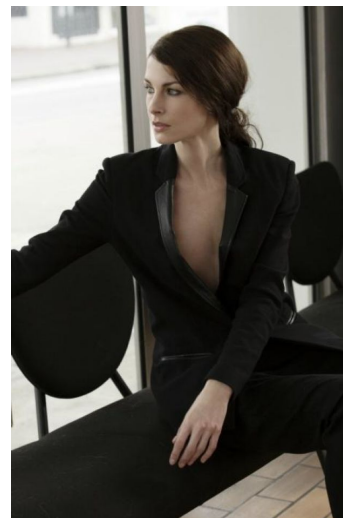

CONNIE HOUSTON

Height : 5'9" / 175 cm | Bust : 34" / 86 cm | Waist : 24" / 61 cm | Hips : 36" / 91 cm | Shoe : 39.0 EU / 6.0 UK | Hair Colour : Black | Eyes : Blue/Green

CONNIE HOUSTON

Height : 5'9" / 175 cm | Bust : 34" / 86 cm | Waist : 24" / 61 cm | Hips : 36" / 91 cm | Shoe : 39.0 EU / 6.0 UK | Hair Colour : Black | Eyes : Blue/Green

CONNIE HOUSTON

Height : 5'9" / 175 cm | Bust : 34" / 86 cm | Waist : 24" / 61 cm | Hips : 36" / 91 cm | Shoe : 39.0 EU / 6.0 UK | Hair Colour : Black | Eyes : Blue/Green