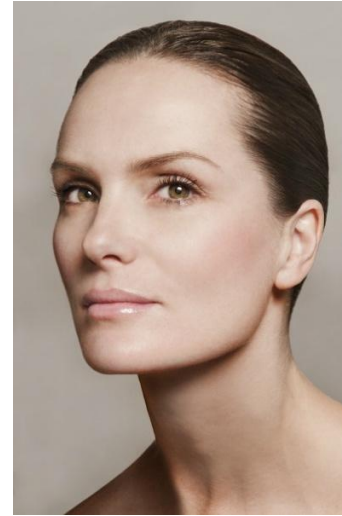

CHRISTINE HART

Height : 5'9" / 175 cm | Bust : 36" / 91 cm | Waist : 27.5" / 70 cm | Hips : 37.5" / 95 cm | Shoe : 40.0 EU / 6.5 UK | Hair Colour : Hazel | Eyes : Brown

CHRISTINE HART

Height : 5'9" / 175 cm | Bust : 36" / 91 cm | Waist : 27.5" / 70 cm | Hips : 37.5" / 95 cm | Shoe : 40.0 EU / 6.5 UK | Hair Colour : Hazel | Eyes : Brown