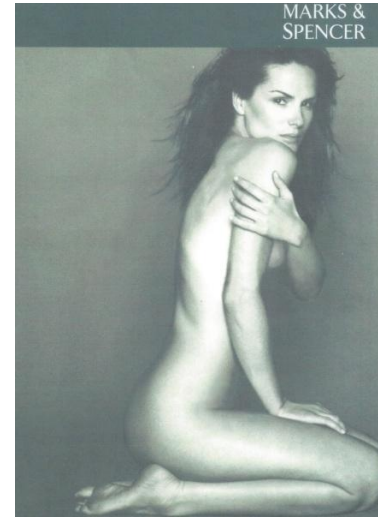

CHRISTINE HART

Height : 5'9" / 175 cm | Bust : 36" / 91 cm | Waist : 27.5" / 70 cm | Hips : 37.5" / 95 cm | Shoe : 40.0 EU / 6.5 UK | Hair Colour : Hazel | Eyes : Brown

CHRISTINE HART

Height : 5'9" / 175 cm | Bust : 36" / 91 cm | Waist : 27.5" / 70 cm | Hips : 37.5" / 95 cm | Shoe : 40.0 EU / 6.5 UK | Hair Colour : Hazel | Eyes : Brown

CHRISTINE HART

Height : 5'9" / 175 cm | Bust : 36" / 91 cm | Waist : 27.5" / 70 cm | Hips : 37.5" / 95 cm | Shoe : 40.0 EU / 6.5 UK | Hair Colour : Hazel | Eyes : Brown