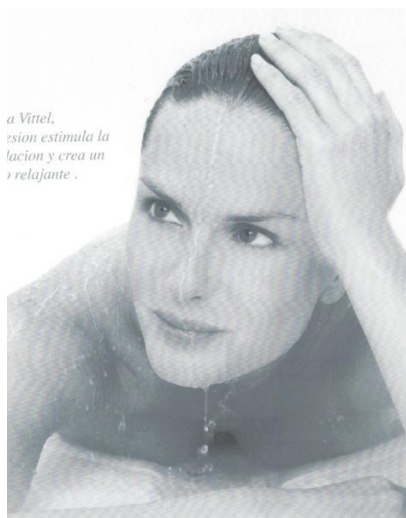

CHRISTINE HART

Height : 5'9" / 175 cm | Bust : 36" / 91 cm | Waist : 27.5" / 70 cm | Hips : 37.5" / 95 cm | Shoe : 40.0 EU / 6.5 UK | Hair Colour : Hazel | Eyes : Brown

CHRISTINE HART

Height : 5'9" / 175 cm | Bust : 36" / 91 cm | Waist : 27.5" / 70 cm | Hips : 37.5" / 95 cm | Shoe : 40.0 EU / 6.5 UK | Hair Colour : Hazel | Eyes : Brown

CHRISTINE HART

Height : 5'9" / 175 cm | Bust : 36" / 91 cm | Waist : 27.5" / 70 cm | Hips : 37.5" / 95 cm | Shoe : 40.0 EU / 6.5 UK | Hair Colour : Hazel | Eyes : Brown