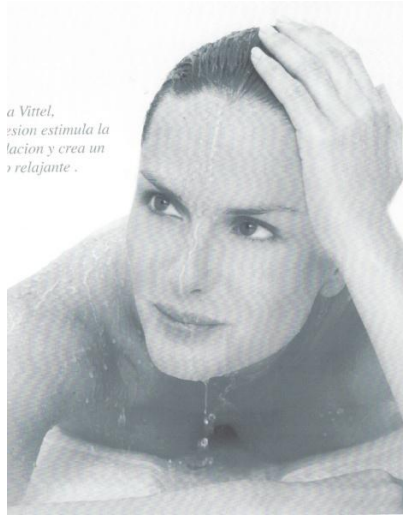

CHRISTINE HART

Height : 5'9" / 175 cm | Bust : 36" / 91 cm | Waist : 27.5" / 70 cm | Hips : 37.5" / 95 cm | Shoe : 40.0 EU / 6.5 UK | Hair Colour : Hazel | Eyes : Brown

CHRISTINE HART

Height : 5'9" / 175 cm | Bust : 36" / 91 cm | Waist : 27.5" / 70 cm | Hips : 37.5" / 95 cm | Shoe : 40.0 EU / 6.5 UK | Hair Colour : Hazel | Eyes : Brown