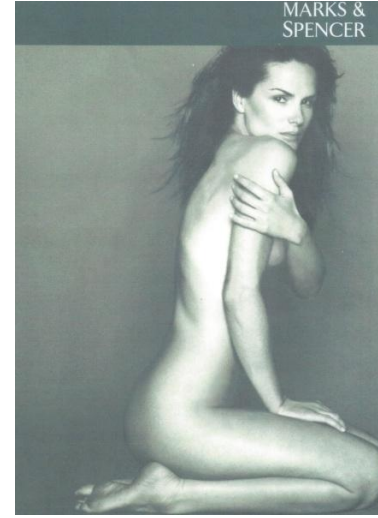

CHRISTINE HART

Height : 5'9" / 175 cm | Bust : 36" / 91 cm | Waist : 27.5" / 70 cm | Hips : 37.5" / 95 cm | Shoe : 40.0 EU / 6.5 UK | Hair Colour : Hazel | Eyes : Brown

CHRISTINE HART

Height : 5'9" / 175 cm | Bust : 36" / 91 cm | Waist : 27.5" / 70 cm | Hips : 37.5" / 95 cm | Shoe : 40.0 EU / 6.5 UK | Hair Colour : Hazel | Eyes : Brown