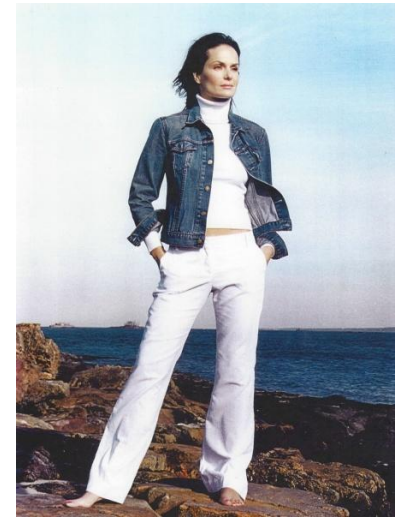

CHRISTINE HART

Height : 5'9" / 175 cm | Bust : 36" / 91 cm | Waist : 27.5" / 70 cm | Hips : 37.5" / 95 cm | Shoe : 40.0 EU / 6.5 UK | Hair Colour : Hazel | Eyes : Brown

CHRISTINE HART

Height : 5'9" / 175 cm | Bust : 36" / 91 cm | Waist : 27.5" / 70 cm | Hips : 37.5" / 95 cm | Shoe : 40.0 EU / 6.5 UK | Hair Colour : Hazel | Eyes : Brown

CHRISTINE HART

Height : 5'9" / 175 cm | Bust : 36" / 91 cm | Waist : 27.5" / 70 cm | Hips : 37.5" / 95 cm | Shoe : 40.0 EU / 6.5 UK | Hair Colour : Hazel | Eyes : Brown