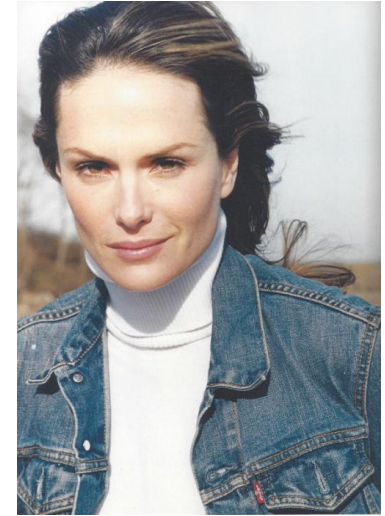

CHRISTINE HART

Height : 5'9" / 175 cm | Bust : 36" / 91 cm | Waist : 27.5" / 70 cm | Hips : 37.5" / 95 cm | Shoe : 40.0 EU / 6.5 UK | Hair Colour : Hazel | Eyes : Brown

CHRISTINE HART

Height : 5'9" / 175 cm | Bust : 36" / 91 cm | Waist : 27.5" / 70 cm | Hips : 37.5" / 95 cm | Shoe : 40.0 EU / 6.5 UK | Hair Colour : Hazel | Eyes : Brown