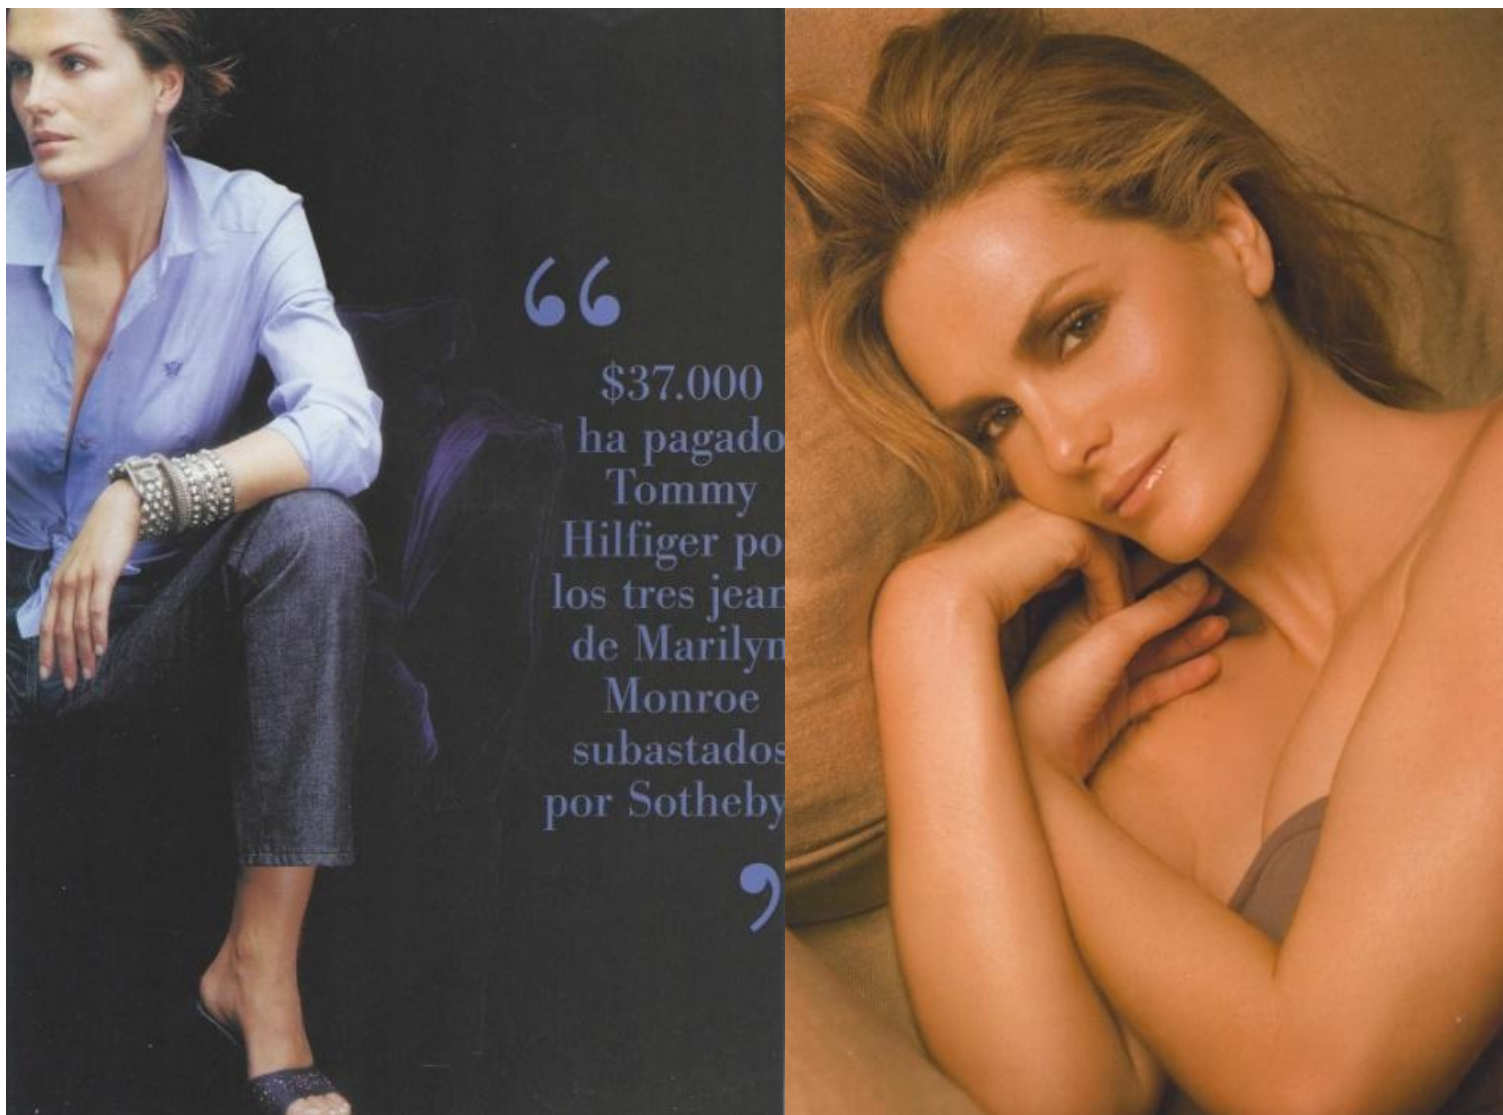

CHRISTINE HART

Height : 5'9" / 175 cm | Bust : 36" / 91 cm | Waist : 27.5" / 70 cm | Hips : 37.5" / 95 cm | Shoe : 40.0 EU / 6.5 UK | Hair Colour : Hazel | Eyes : Brown

CHRISTINE HART

Height : 5'9" / 175 cm | Bust : 36" / 91 cm | Waist : 27.5" / 70 cm | Hips : 37.5" / 95 cm | Shoe : 40.0 EU / 6.5 UK | Hair Colour : Hazel | Eyes : Brown

CHRISTINE HART

Height : 5'9" / 175 cm | Bust : 36" / 91 cm | Waist : 27.5" / 70 cm | Hips : 37.5" / 95 cm | Shoe : 40.0 EU / 6.5 UK | Hair Colour : Hazel | Eyes : Brown

*a Vittel,  
esion estimula la  
lacion y crea un  
relajante .*