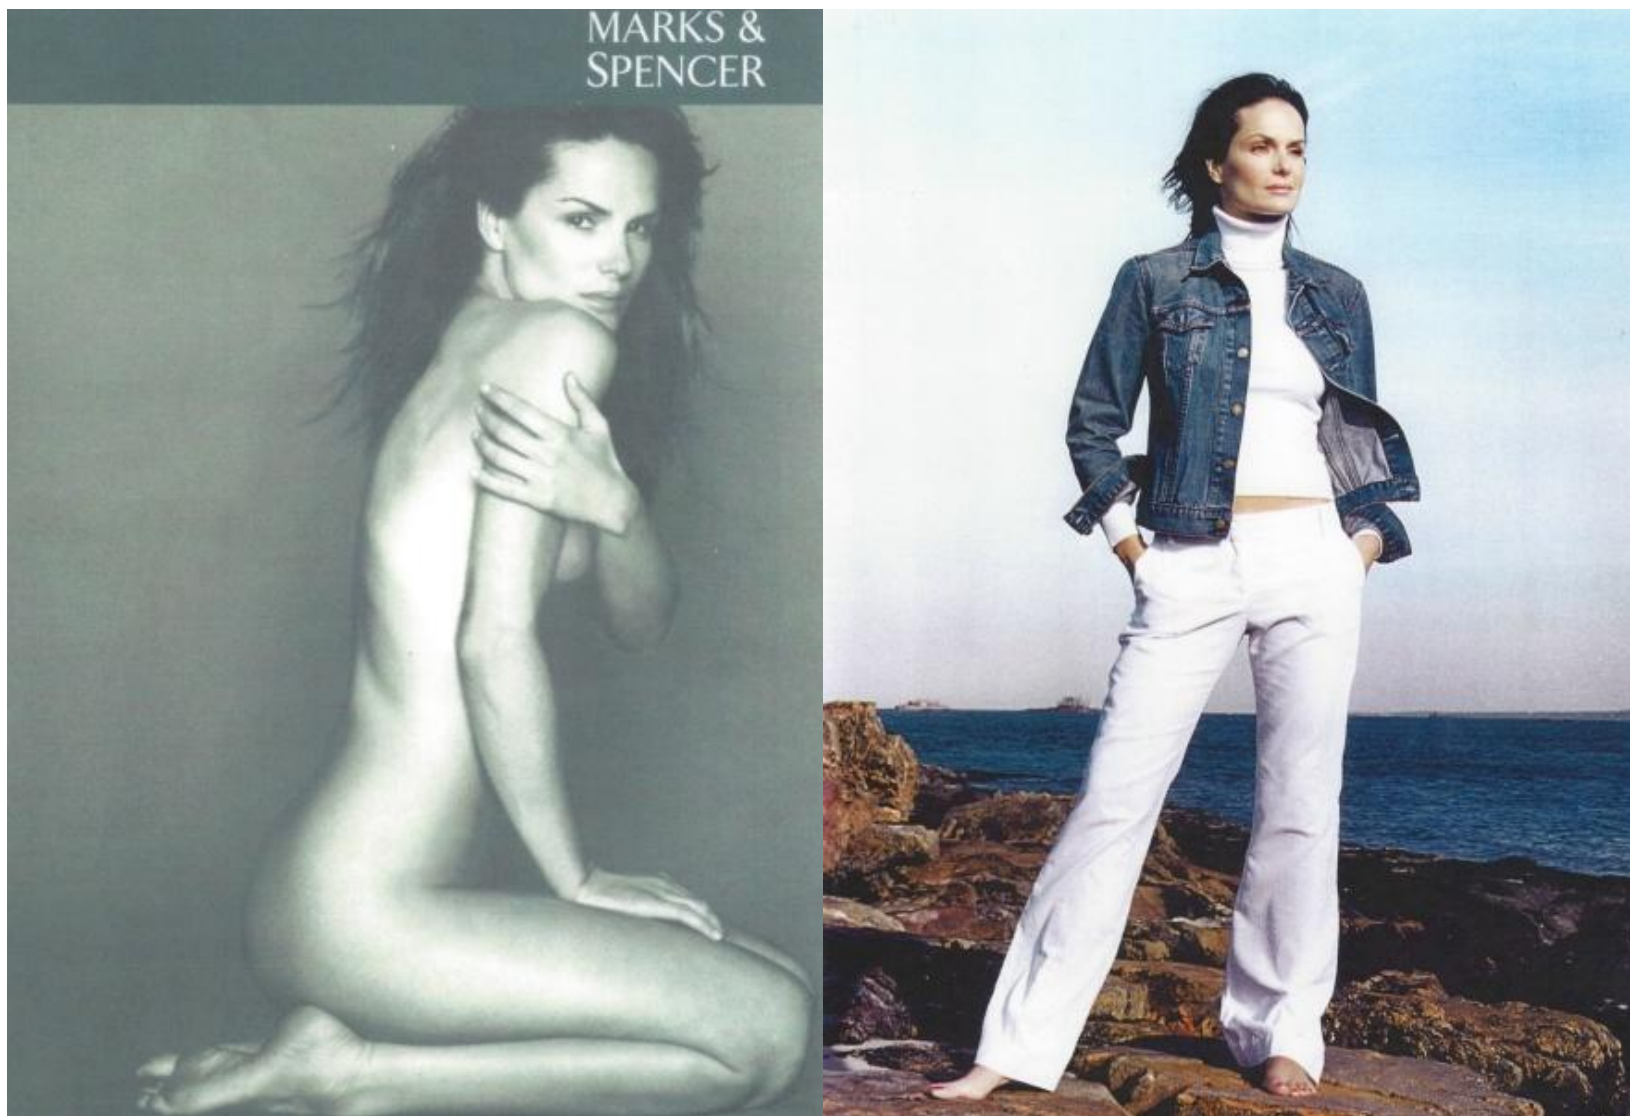

CHRISTINE HART

Height : 5'9" / 175 cm | Bust : 36" / 91 cm | Waist : 27.5" / 70 cm | Hips : 37.5" / 95 cm | Shoe : 40.0 EU / 6.5 UK | Hair Colour : Hazel | Eyes : Brown