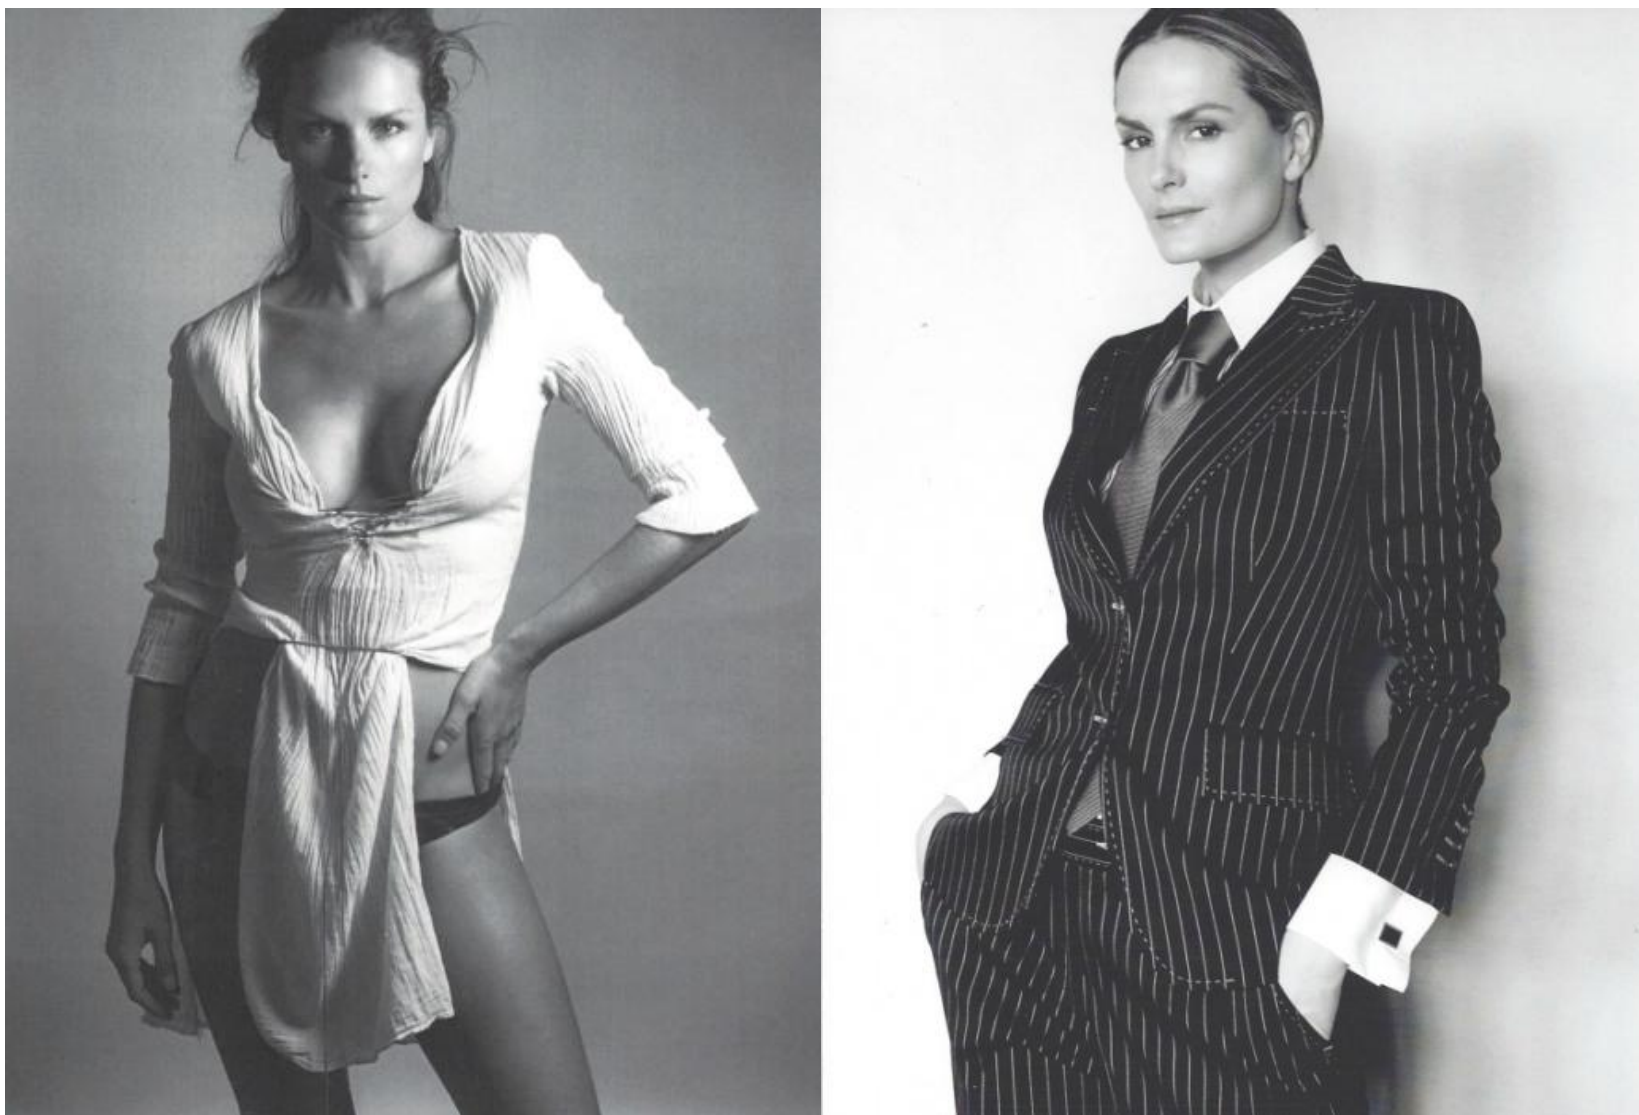

Height : 5'9" / 175 cm | Bust : 36" / 91 cm | Waist : 27.5" / 70 cm | Hips : 37.5" / 95 cm | Shoe : 40.0 EU / 6.5 UK | Hair Colour : Hazel | Eyes : Brown