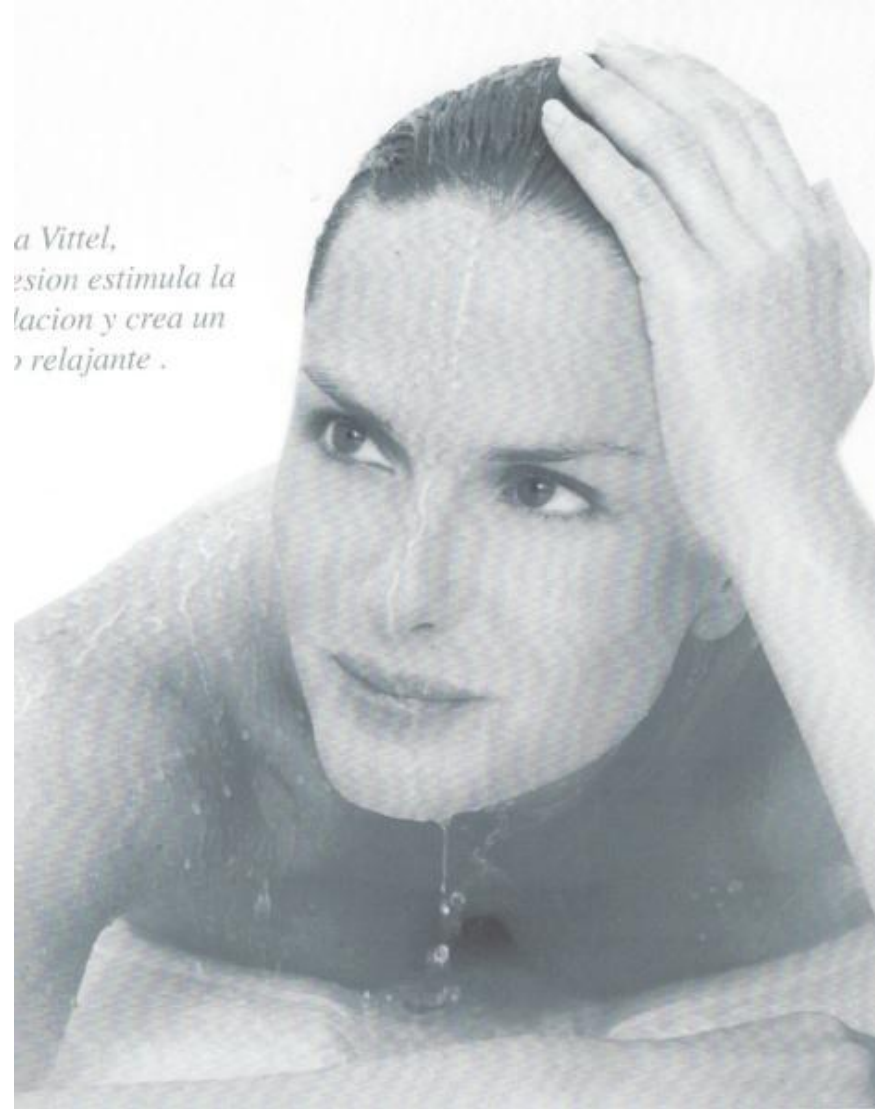

CHRISTINE HART

Height : 5'9" / 175 cm | Bust : 36" / 91 cm | Waist : 27.5" / 70 cm | Hips : 37.5" / 95 cm | Shoe : 40.0 EU / 6.5 UK | Hair Colour : Hazel | Eyes : Brown

*a Vittel,  
esion estimula la  
lacion y crea un  
relajante .*