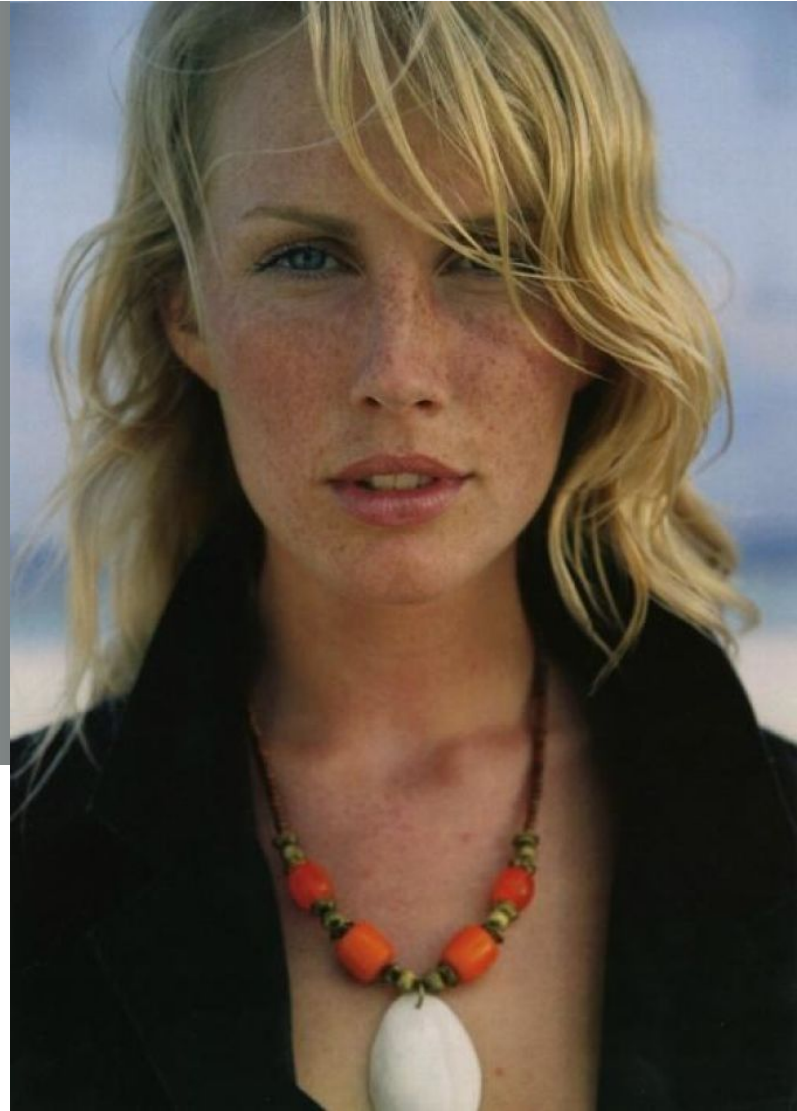

CHLOE WEBB

Height : 5'9.5" / 176 cm | Bust : 32" / 81 cm | Waist : 23" / 58 cm | Hips : 34" / 86 cm | Shoe : 38.0 EU / 5.0 UK | Hair Colour : Blonde | Eyes : Blue

CHLOE WEBB

Height : 5'9.5" / 176 cm | Bust : 32" / 81 cm | Waist : 23" / 58 cm | Hips : 34" / 86 cm | Shoe : 38.0 EU / 5.0 UK | Hair Colour : Blonde | Eyes : Blue