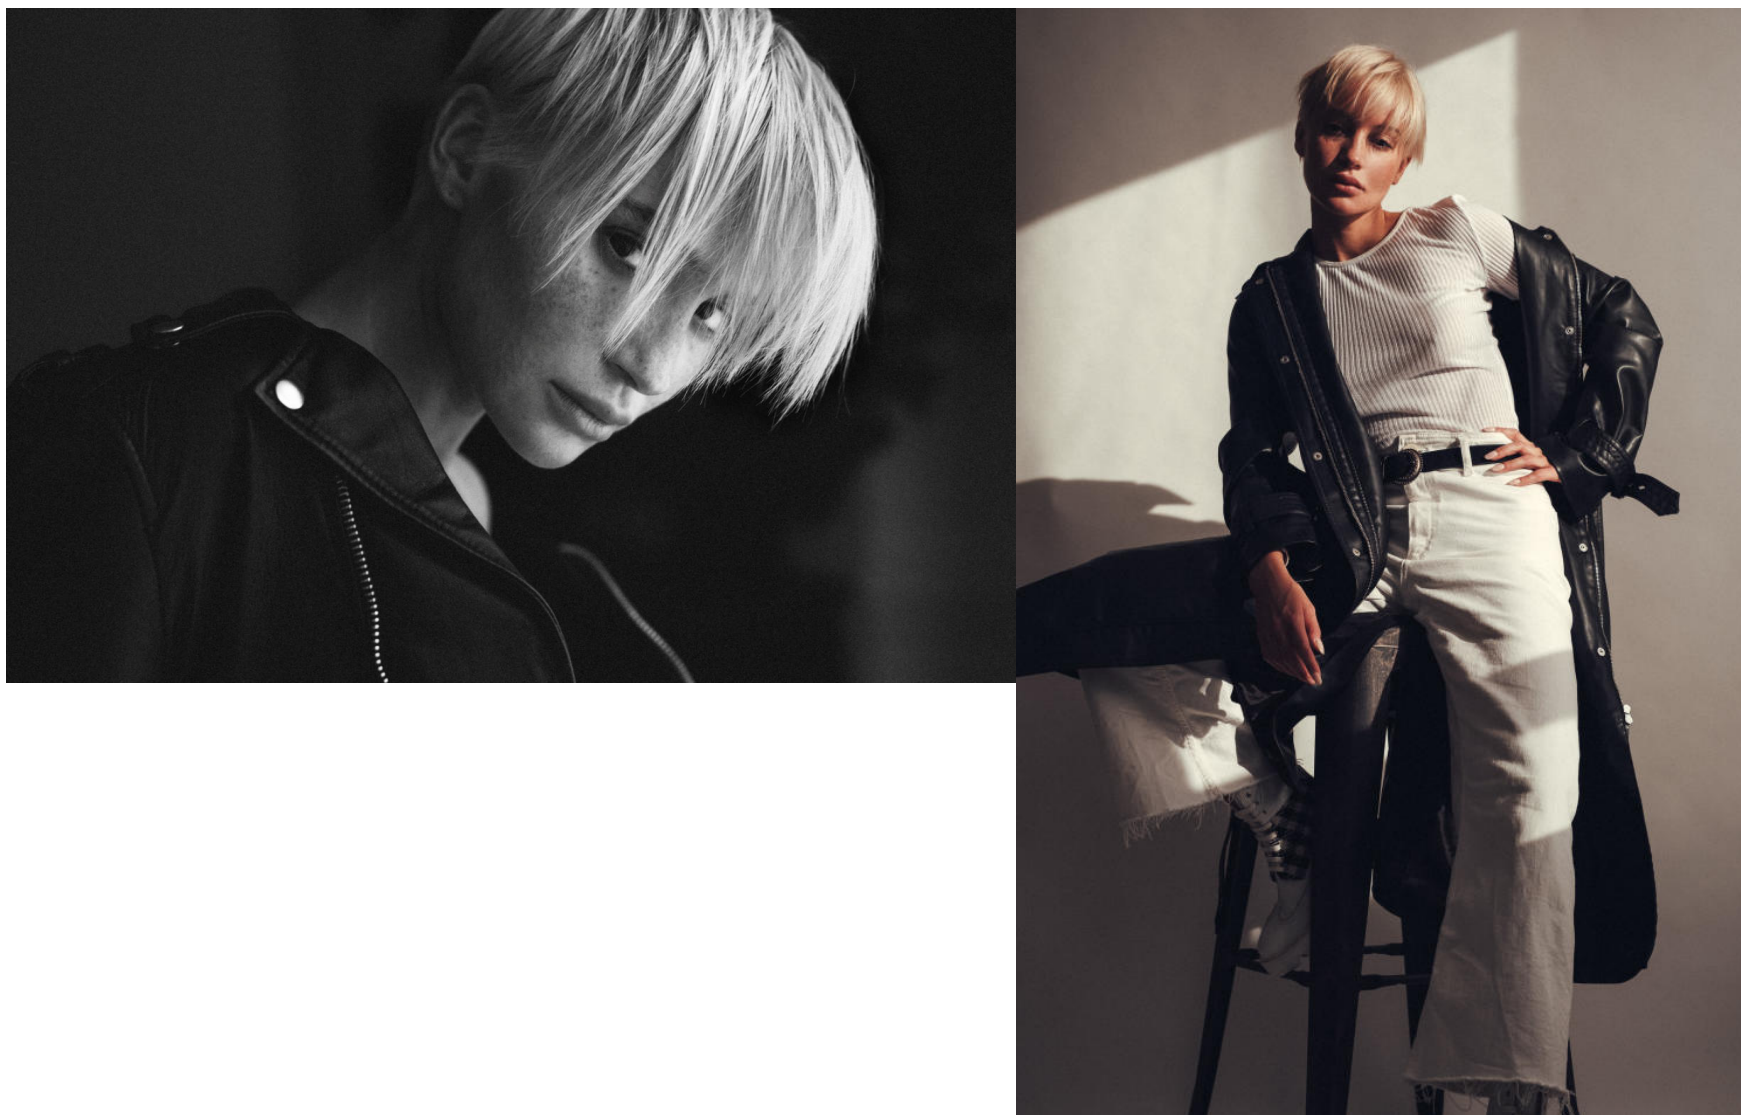

CHARLINE ARSAN (GUINGANT artist name : Charlie Arsan)

Height : 5'7" / 170 cm | Bust : 33.5" / 85 cm | Waist : 25" / 64 cm | Hips : 36" / 91 cm | Shoe : 37.5 EU / 4.5 UK | Hair Colour : Light Blonde | Eyes : Brown