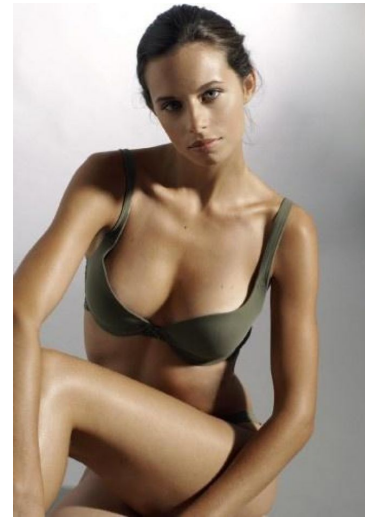

CELINE PRINS

Height : 5'9.5" / 176 cm | Bust : 35.5" / 90 cm | Waist : 24" / 61 cm | Hips : 36" / 92 cm | Shoe : 39.0 EU / 6.0 UK | Hair Colour : Dirty Blonde | Eyes : Blue/Green

CELINE PRINS

Height : 5'9.5" / 176 cm | Bust : 35.5" / 90 cm | Waist : 24" / 61 cm | Hips : 36" / 92 cm | Shoe : 39.0 EU / 6.0 UK | Hair Colour : Dirty Blonde | Eyes : Blue/Green

CELINE PRINS

Height : 5'9.5" / 176 cm | Bust : 35.5" / 90 cm | Waist : 24" / 61 cm | Hips : 36" / 92 cm | Shoe : 39.0 EU / 6.0 UK | Hair Colour : Dirty Blonde | Eyes : Blue/Green

## CELINE PRINS

Height : 5'9.5" / 176 cm | Bust : 35.5" / 90 cm | Waist : 24" / 61 cm | Hips : 36" / 92 cm | Shoe : 39.0 EU / 6.0 UK | Hair Colour : Dirty Blonde | Eyes : Blue/Green