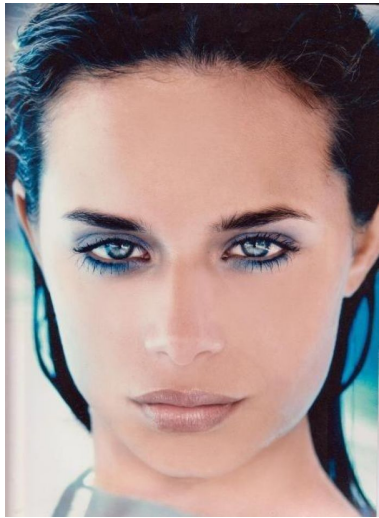

CELINE PRINS

Height : 5'9.5" / 176 cm | Bust : 35.5" / 90 cm | Waist : 24" / 61 cm | Hips : 36" / 92 cm | Shoe : 39.0 EU / 6.0 UK | Hair Colour : Dirty Blonde | Eyes : Blue/Green

CELINE PRINS

Height : 5'9.5" / 176 cm | Bust : 35.5" / 90 cm | Waist : 24" / 61 cm | Hips : 36" / 92 cm | Shoe : 39.0 EU / 6.0 UK | Hair Colour : Dirty Blonde | Eyes : Blue/Green

CELINE PRINS

Height : 5'9.5" / 176 cm | Bust : 35.5" / 90 cm | Waist : 24" / 61 cm | Hips : 36" / 92 cm | Shoe : 39.0 EU / 6.0 UK | Hair Colour : Dirty Blonde | Eyes : Blue/Green

## CELINE PRINS

Height : 5'9.5" / 176 cm | Bust : 35.5" / 90 cm | Waist : 24" / 61 cm | Hips : 36" / 92 cm | Shoe : 39.0 EU / 6.0 UK | Hair Colour : Dirty Blonde | Eyes : Blue/Green