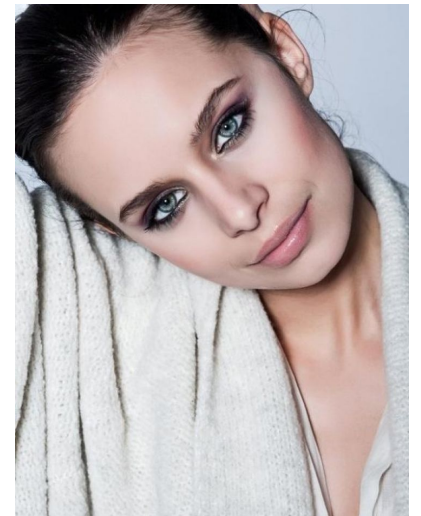

CELINE PRINS

Height : 5'9.5" / 176 cm | Bust : 35.5" / 90 cm | Waist : 24" / 61 cm | Hips : 36" / 92 cm | Shoe : 39.0 EU / 6.0 UK | Hair Colour : Dirty Blonde | Eyes : Blue/Green

CELINE PRINS

Height : 5'9.5" / 176 cm | Bust : 35.5" / 90 cm | Waist : 24" / 61 cm | Hips : 36" / 92 cm | Shoe : 39.0 EU / 6.0 UK | Hair Colour : Dirty Blonde | Eyes : Blue/Green

CELINE PRINS

Height : 5'9.5" / 176 cm | Bust : 35.5" / 90 cm | Waist : 24" / 61 cm | Hips : 36" / 92 cm | Shoe : 39.0 EU / 6.0 UK | Hair Colour : Dirty Blonde | Eyes : Blue/Green

## CELINE PRINS

Height : 5'9.5" / 176 cm | Bust : 35.5" / 90 cm | Waist : 24" / 61 cm | Hips : 36" / 92 cm | Shoe : 39.0 EU / 6.0 UK | Hair Colour : Dirty Blonde | Eyes : Blue/Green