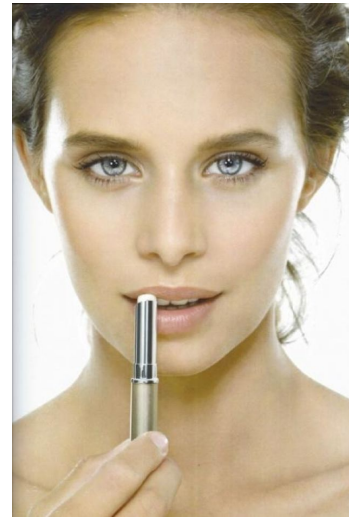

CELINE PRINS

Height : 5'9.5" / 176 cm | Bust : 35.5" / 90 cm | Waist : 24" / 61 cm | Hips : 36" / 92 cm | Shoe : 39.0 EU / 6.0 UK | Hair Colour : Dirty Blonde | Eyes : Blue/Green

CELINE PRINS

Height : 5'9.5" / 176 cm | Bust : 35.5" / 90 cm | Waist : 24" / 61 cm | Hips : 36" / 92 cm | Shoe : 39.0 EU / 6.0 UK | Hair Colour : Dirty Blonde | Eyes : Blue/Green

CELINE PRINS

Height : 5'9.5" / 176 cm | Bust : 35.5" / 90 cm | Waist : 24" / 61 cm | Hips : 36" / 92 cm | Shoe : 39.0 EU / 6.0 UK | Hair Colour : Dirty Blonde | Eyes : Blue/Green