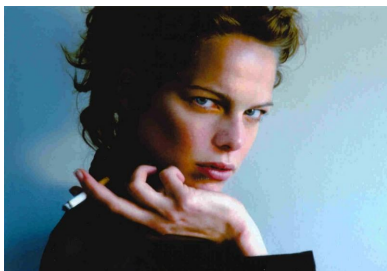

CECILE BRECCIA

Height : 5'9" / 175 cm | Bust : 35.5" / 90 cm | Waist : 25" / 63 cm | Hips : 36" / 91 cm | Shoe : 41.0 EU / 7.0 UK | Hair Colour : Blonde | Eyes : Blue

CECILE BRECCIA

Height : 5'9" / 175 cm | Bust : 35.5" / 90 cm | Waist : 25" / 63 cm | Hips : 36" / 91 cm | Shoe : 41.0 EU / 7.0 UK | Hair Colour : Blonde | Eyes : Blue