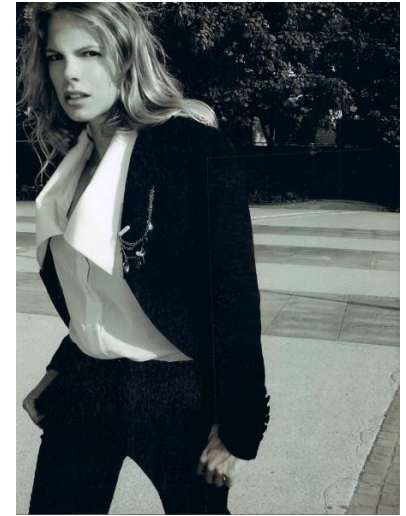

CECILE BRECCIA

Height : 5'9" / 175 cm | Bust : 35.5" / 90 cm | Waist : 25" / 63 cm | Hips : 36" / 91 cm | Shoe : 41.0 EU / 7.0 UK | Hair Colour : Blonde | Eyes : Blue

CECILE BRECCIA

Height : 5'9" / 175 cm | Bust : 35.5" / 90 cm | Waist : 25" / 63 cm | Hips : 36" / 91 cm | Shoe : 41.0 EU / 7.0 UK | Hair Colour : Blonde | Eyes : Blue