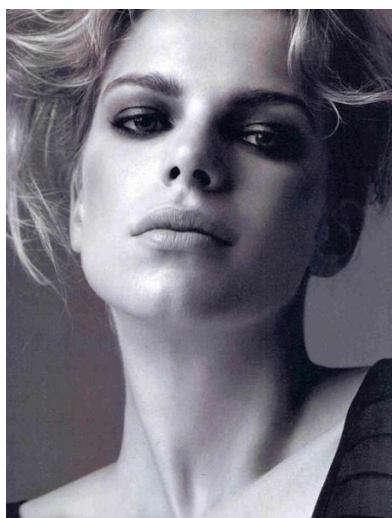

CECILE BRECCIA

Height : 5'9" / 175 cm | Bust : 35.5" / 90 cm | Waist : 25" / 63 cm | Hips : 36" / 91 cm | Shoe : 41.0 EU / 7.0 UK | Hair Colour : Blonde | Eyes : Blue

CECILE BRECCIA

Height : 5'9" / 175 cm | Bust : 35.5" / 90 cm | Waist : 25" / 63 cm | Hips : 36" / 91 cm | Shoe : 41.0 EU / 7.0 UK | Hair Colour : Blonde | Eyes : Blue