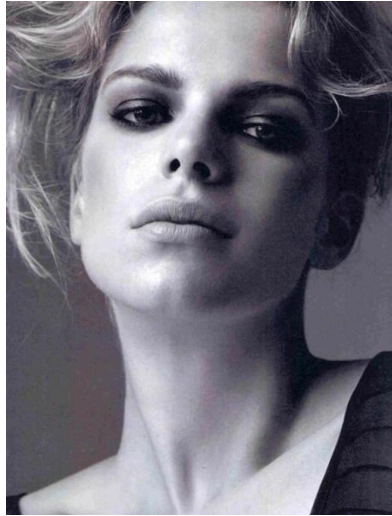

CECILE BRECCIA

Height : 5'9" / 175 cm | Bust : 35.5" / 90 cm | Waist : 25" / 63 cm | Hips : 36" / 92 cm | Shoe : 41.0 EU / 7.0 UK | Hair Colour : Blonde | Eyes : Blue

CECILE BRECCIA

Height : 5'9" / 175 cm | Bust : 35.5" / 90 cm | Waist : 25" / 63 cm | Hips : 36" / 92 cm | Shoe : 41.0 EU / 7.0 UK | Hair Colour : Blonde | Eyes : Blue