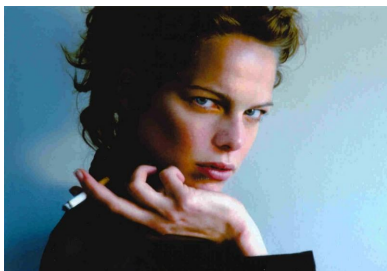

CECILE BRECCIA

Height : 5'9" / 175 cm | Bust : 35.5" / 90 cm | Waist : 25" / 63 cm | Hips : 36" / 92 cm | Shoe : 41.0 EU / 7.0 UK | Hair Colour : Blonde | Eyes : Blue

CECILE BRECCIA

Height : 5'9" / 175 cm | Bust : 35.5" / 90 cm | Waist : 25" / 63 cm | Hips : 36" / 92 cm | Shoe : 41.0 EU / 7.0 UK | Hair Colour : Blonde | Eyes : Blue