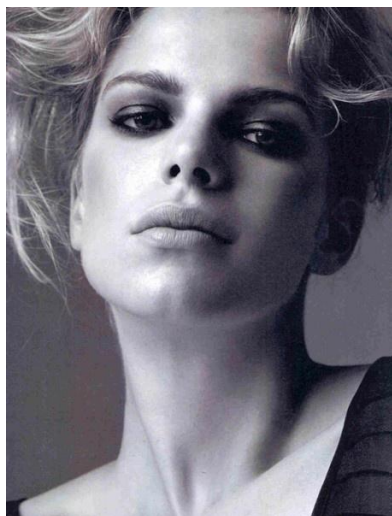

CECILE BRECCIA

Height : 5'9" / 175 cm | Bust : 35.5" / 90 cm | Waist : 25" / 63 cm | Hips : 36" / 92 cm | Shoe : 41.0 EU / 7.0 UK | Hair Colour : Blonde | Eyes : Blue

CECILE BRECCIA

Height : 5'9" / 175 cm | Bust : 35.5" / 90 cm | Waist : 25" / 63 cm | Hips : 36" / 92 cm | Shoe : 41.0 EU / 7.0 UK | Hair Colour : Blonde | Eyes : Blue