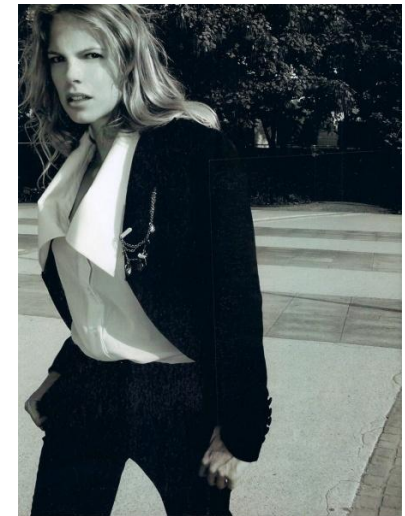

CECILE BRECCIA

Height : 5'9" / 175 cm | Bust : 35.5" / 90 cm | Waist : 25" / 63 cm | Hips : 36" / 92 cm | Shoe : 41.0 EU / 7.0 UK | Hair Colour : Blonde | Eyes : Blue

CECILE BRECCIA

Height : 5'9" / 175 cm | Bust : 35.5" / 90 cm | Waist : 25" / 63 cm | Hips : 36" / 92 cm | Shoe : 41.0 EU / 7.0 UK | Hair Colour : Blonde | Eyes : Blue