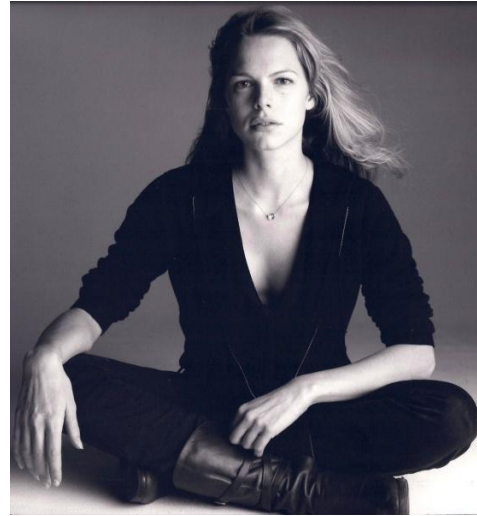

CECILE BRECCIA

Height : 5'9" / 175 cm | Bust : 35.5" / 90 cm | Waist : 25" / 63 cm | Hips : 36" / 92 cm | Shoe : 41.0 EU / 7.0 UK | Hair Colour : Blonde | Eyes : Blue

CECILE BRECCIA

Height : 5'9" / 175 cm | Bust : 35.5" / 90 cm | Waist : 25" / 63 cm | Hips : 36" / 92 cm | Shoe : 41.0 EU / 7.0 UK | Hair Colour : Blonde | Eyes : Blue