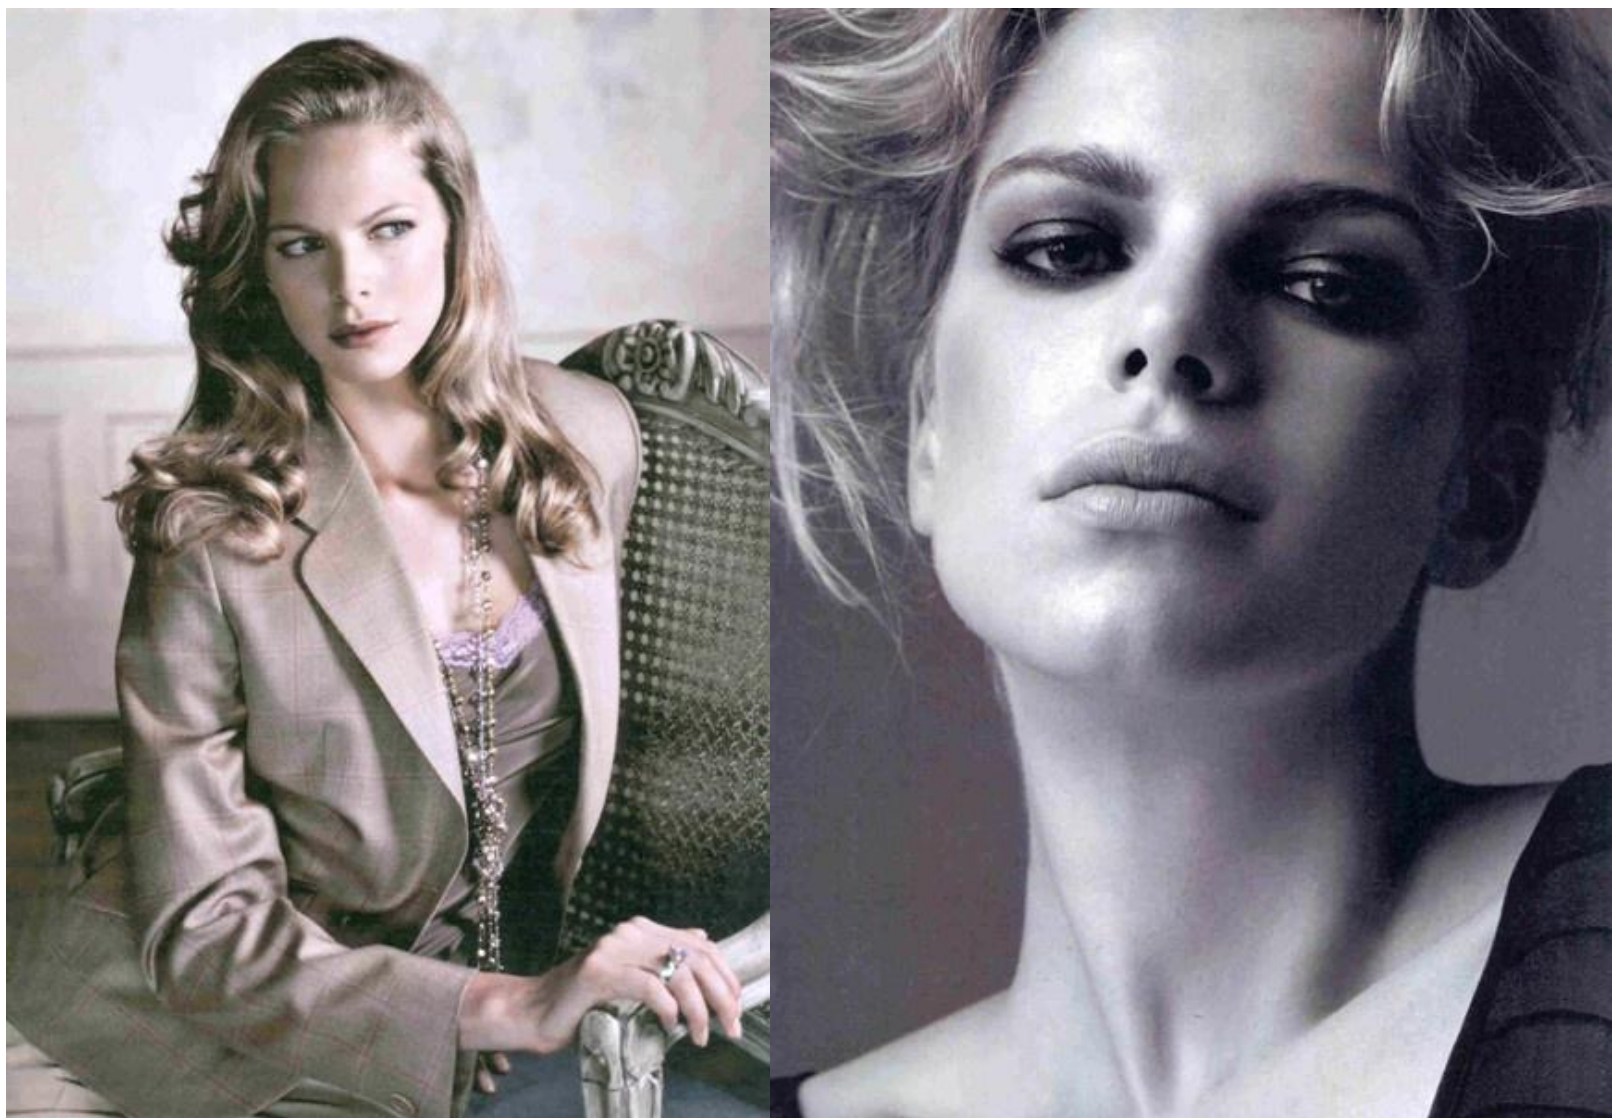

CECILE BRECCIA

Height : 5'9" / 175 cm | Bust : 35.5" / 90 cm | Waist : 25" / 63 cm | Hips : 36" / 92 cm | Shoe : 41.0 EU / 7.0 UK | Hair Colour : Blonde | Eyes : Blue