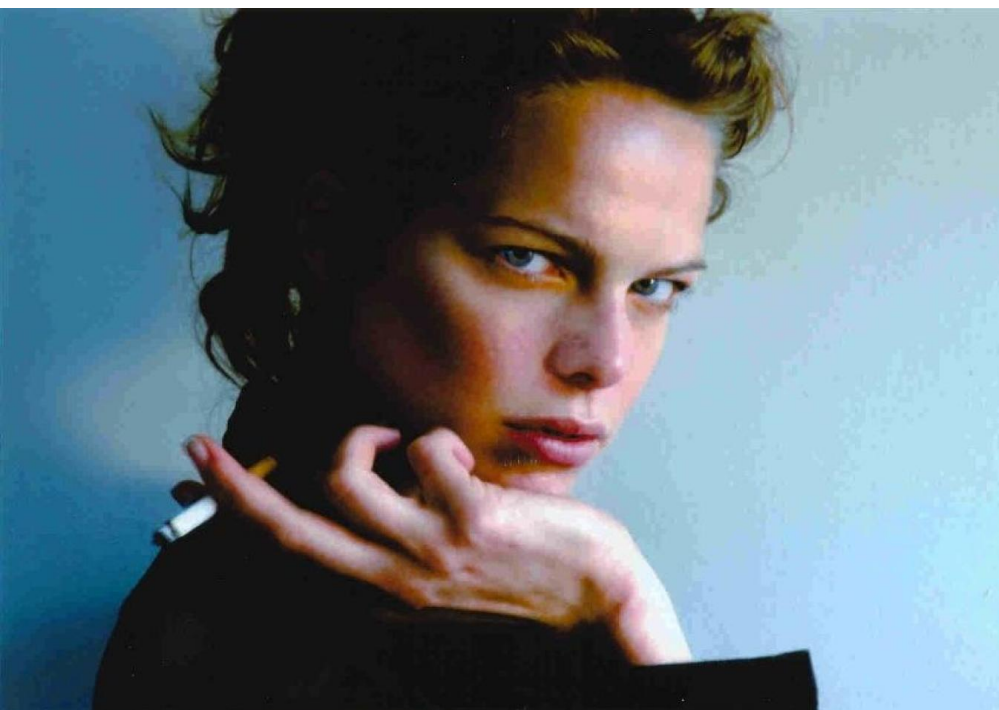

CECILE BRECCIA

Height : 5'9" / 175 cm | Bust : 35.5" / 90 cm | Waist : 25" / 63 cm | Hips : 36" / 92 cm | Shoe : 41.0 EU / 7.0 UK | Hair Colour : Blonde | Eyes : Blue