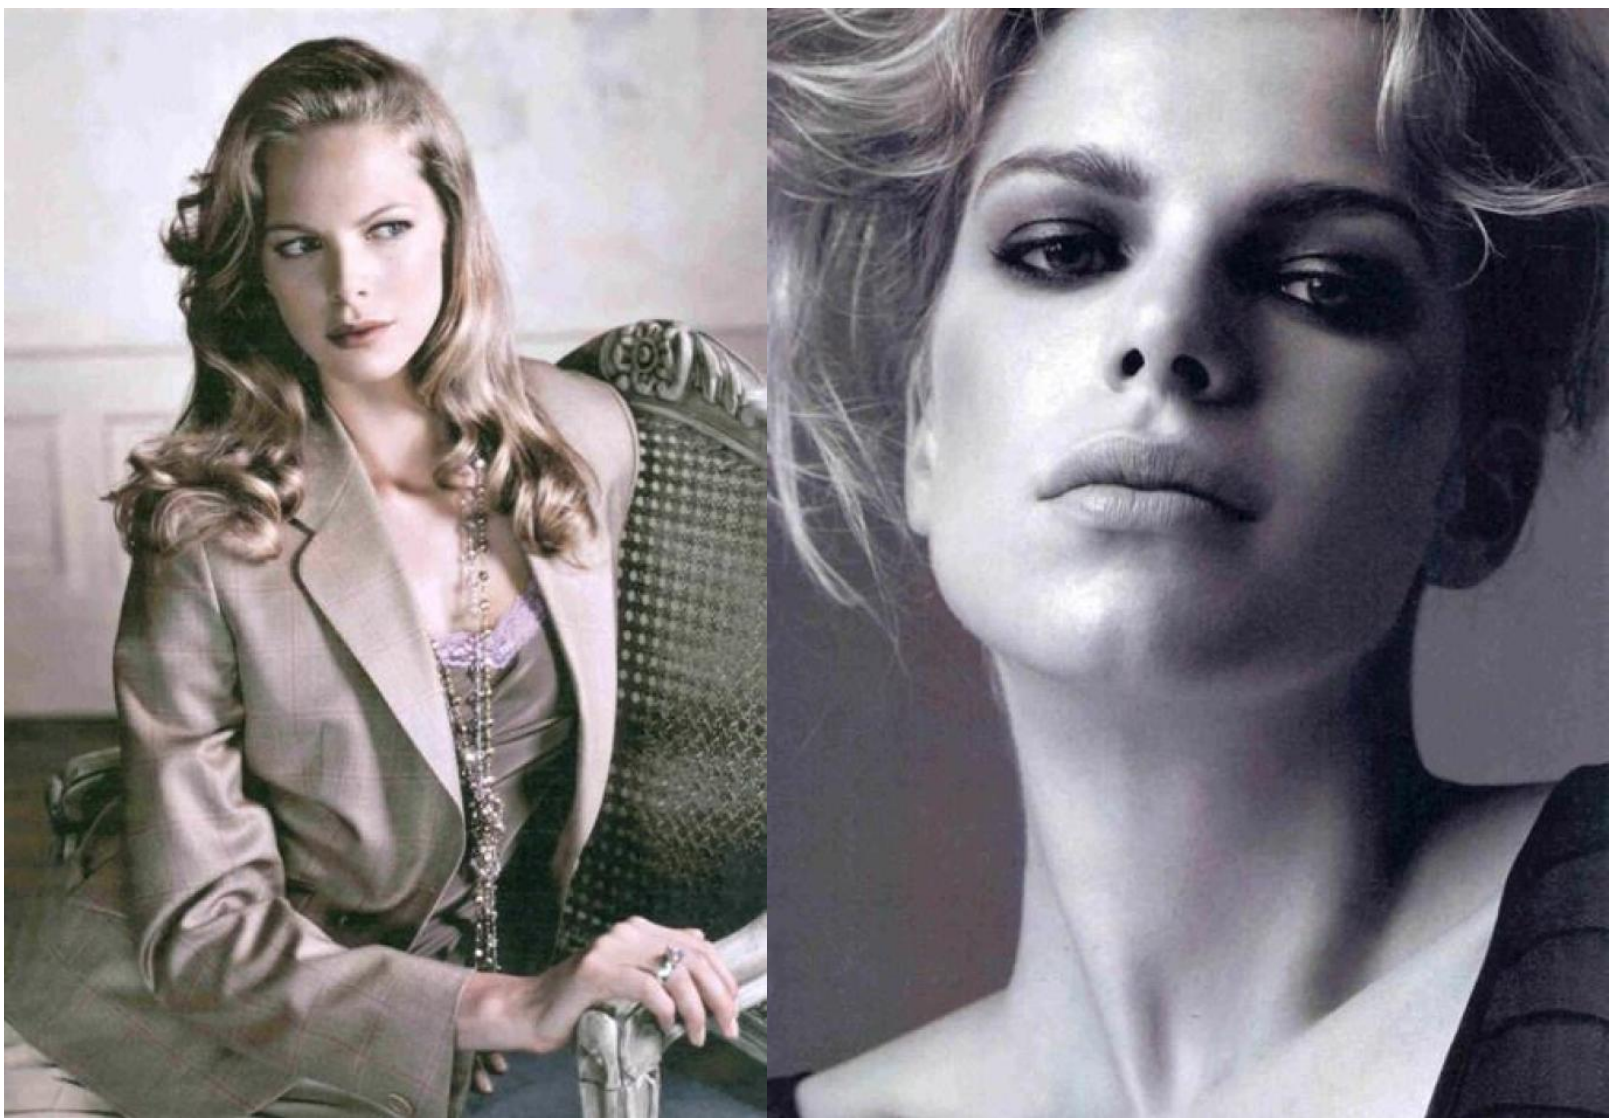

CECILE BRECCIA

Height : 5'9" / 175 cm | Bust : 35.5" / 90 cm | Waist : 25" / 63 cm | Hips : 36" / 92 cm | Shoe : 41.0 EU / 7.0 UK | Hair Colour : Blonde | Eyes : Blue