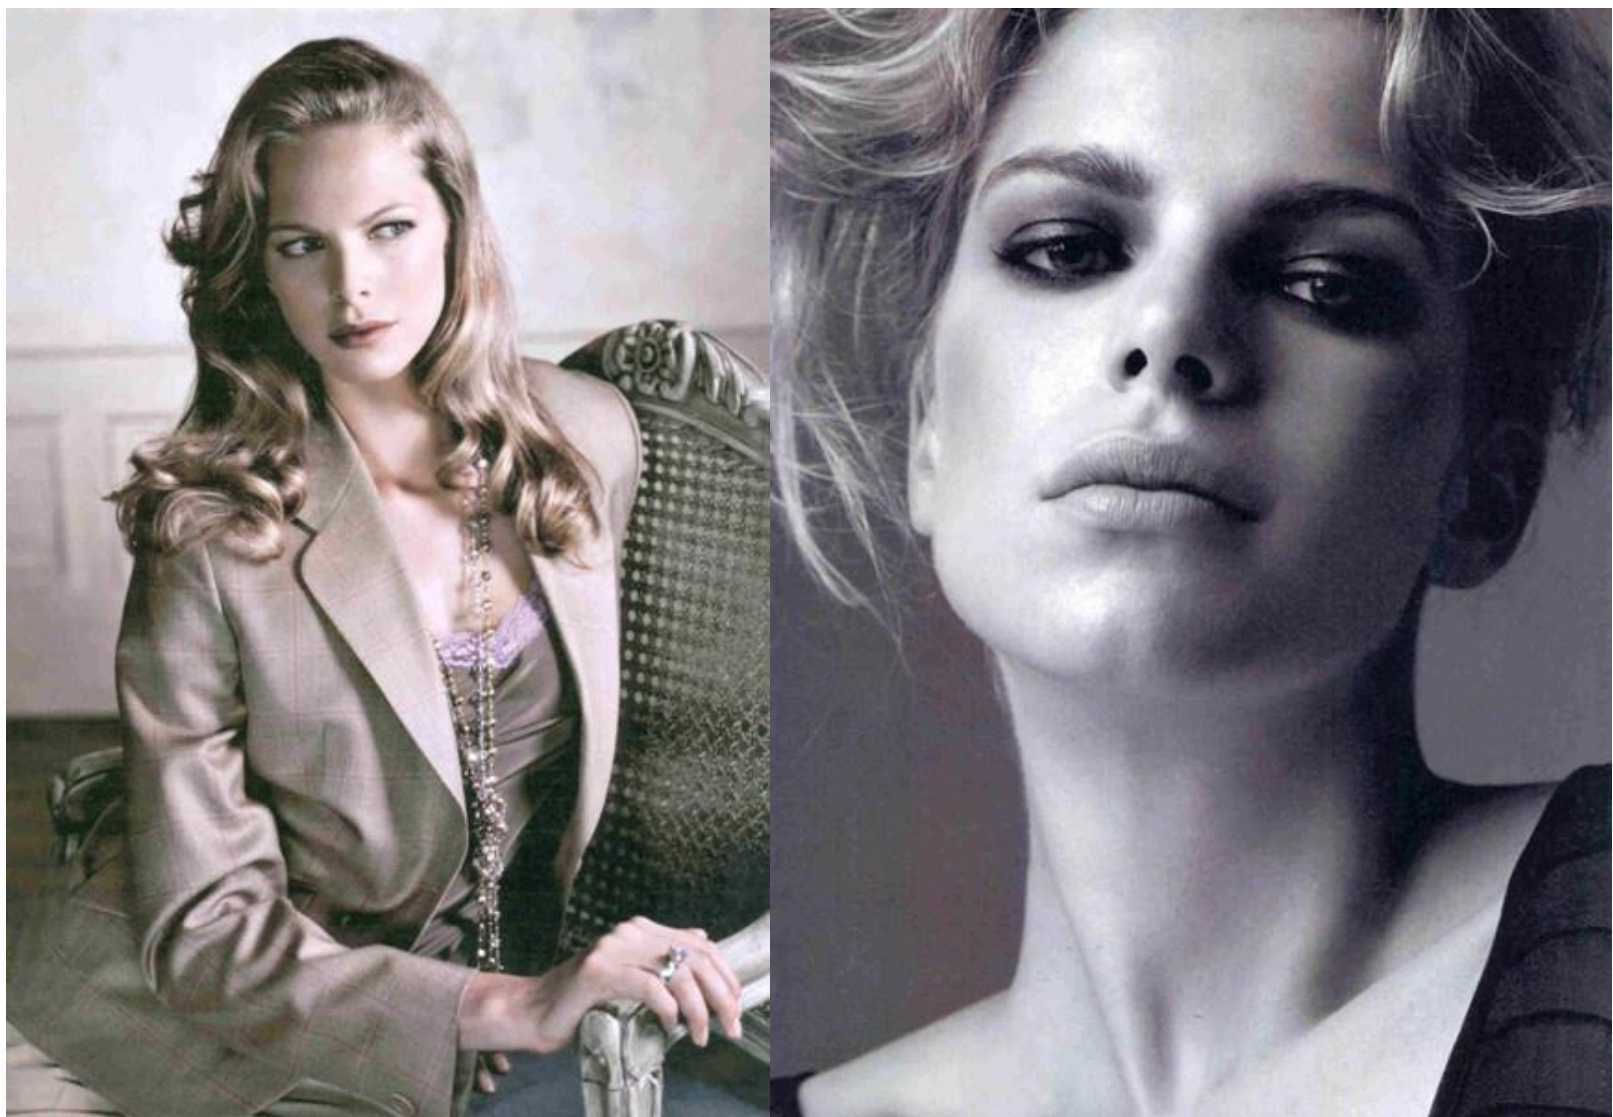

CECILE BRECCIA

Height : 5'9" / 175 cm | Bust : 35.5" / 90 cm | Waist : 25" / 63 cm | Hips : 36" / 91 cm | Shoe : 41.0 EU / 7.0 UK | Hair Colour : Blonde | Eyes : Blue