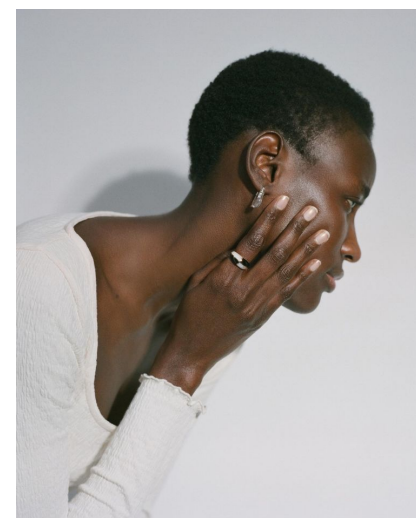

CATHERINE CORREA

Height : 5'11" / 180 cm | Bust : 31.5" / 80 cm | Waist : 24.5" / 62 cm | Hips : 35.5" / 90 cm | Shoe : 41.0 EU / 7.0 UK | Hair Colour : Black | Eyes : Black

CATHERINE CORREA

Height : 5'11" / 180 cm | Bust : 31.5" / 80 cm | Waist : 24.5" / 62 cm | Hips : 35.5" / 90 cm | Shoe : 41.0 EU / 7.0 UK | Hair Colour : Black | Eyes : Black

CATHERINE CORREA

Height : 5'11" / 180 cm | Bust : 31.5" / 80 cm | Waist : 24.5" / 62 cm | Hips : 35.5" / 90 cm | Shoe : 41.0 EU / 7.0 UK | Hair Colour : Black | Eyes : Black