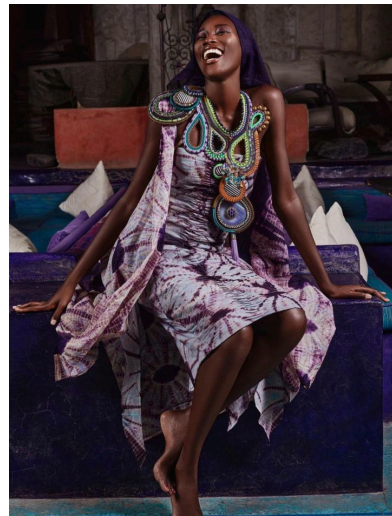

CATHERINE CORREA

Height : 5'11" / 180 cm | Bust : 31.5" / 80 cm | Waist : 24.5" / 62 cm | Hips : 35.5" / 90 cm | Shoe : 41.0 EU / 7.0 UK | Hair Colour : Black | Eyes : Black

CATHERINE CORREA

Height : 5'11" / 180 cm | Bust : 31.5" / 80 cm | Waist : 24.5" / 62 cm | Hips : 35.5" / 90 cm | Shoe : 41.0 EU / 7.0 UK | Hair Colour : Black | Eyes : Black

CATHERINE CORREA

Height : 5'11" / 180 cm | Bust : 31.5" / 80 cm | Waist : 24.5" / 62 cm | Hips : 35.5" / 90 cm | Shoe : 41.0 EU / 7.0 UK | Hair Colour : Black | Eyes : Black