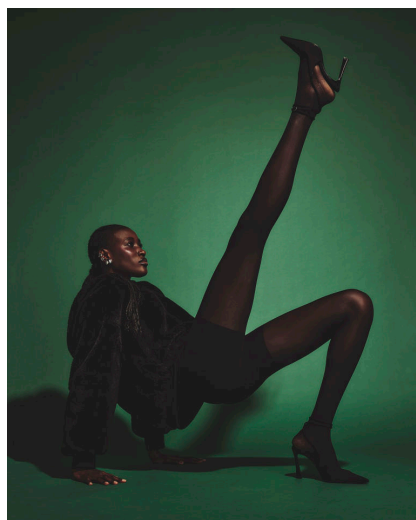

CATHERINE CORREA

Height : 5'11" / 180 cm | Bust : 31.5" / 80 cm | Waist : 24.5" / 62 cm | Hips : 35.5" / 90 cm | Shoe : 41.0 EU / 7.0 UK | Hair Colour : Black | Eyes : Black

CATHERINE CORREA

Height : 5'11" / 180 cm | Bust : 31.5" / 80 cm | Waist : 24.5" / 62 cm | Hips : 35.5" / 90 cm | Shoe : 41.0 EU / 7.0 UK | Hair Colour : Black | Eyes : Black

CATHERINE CORREA

Height : 5'11" / 180 cm | Bust : 31.5" / 80 cm | Waist : 24.5" / 62 cm | Hips : 35.5" / 90 cm | Shoe : 41.0 EU / 7.0 UK | Hair Colour : Black | Eyes : Black