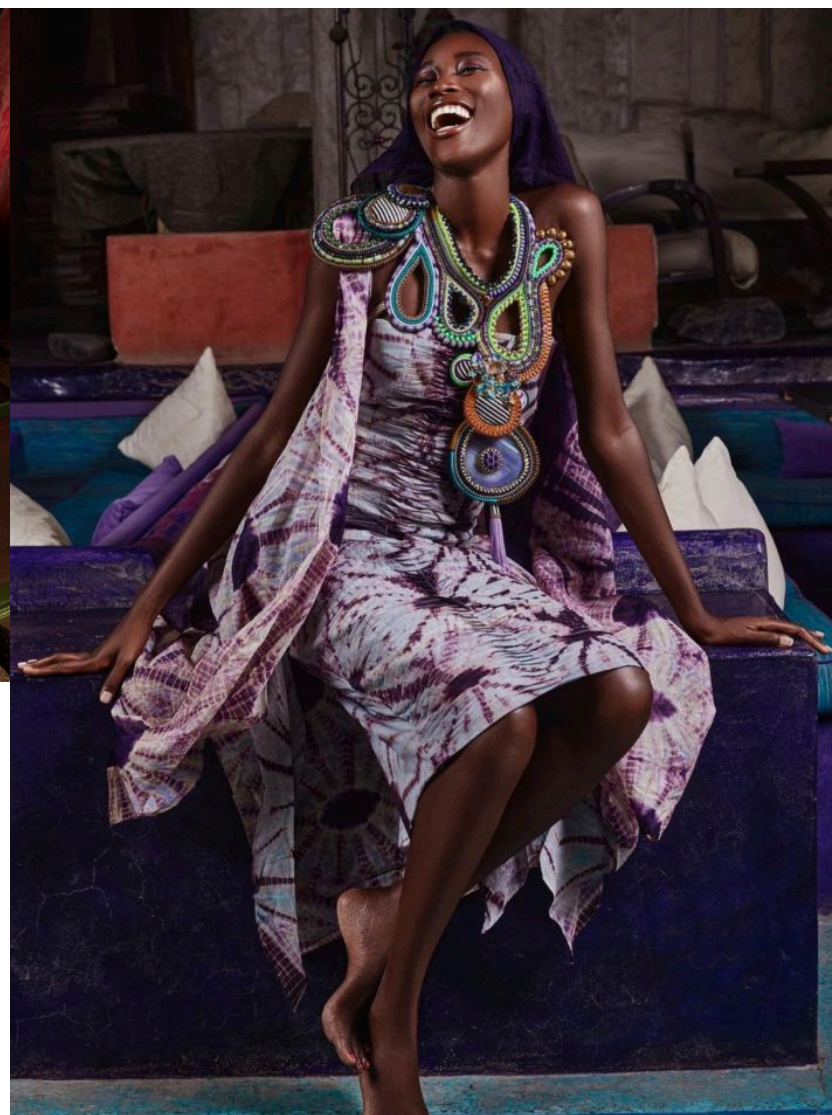

CATHERINE CORREA

Height : 5'11" / 180 cm | Bust : 31.5" / 80 cm | Waist : 24.5" / 62 cm | Hips : 35.5" / 90 cm | Shoe : 41.0 EU / 7.0 UK | Hair Colour : Black | Eyes : Black