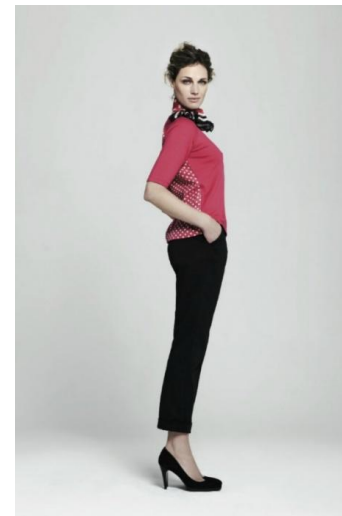

CAROLINE CLERY

Height : 5'9.5" / 177 cm | Bust : 35" / 89 cm | Waist : 23.5" / 60 cm | Hips : 35.5" / 90 cm | Shoe : 40.5 EU / 7.0 UK | Hair Colour : Blonde | Eyes : Blue

CAROLINE CLERY

Height : 5'9.5" / 177 cm | Bust : 35" / 89 cm | Waist : 23.5" / 60 cm | Hips : 35.5" / 90 cm | Shoe : 40.5 EU / 7.0 UK | Hair Colour : Blonde | Eyes : Blue