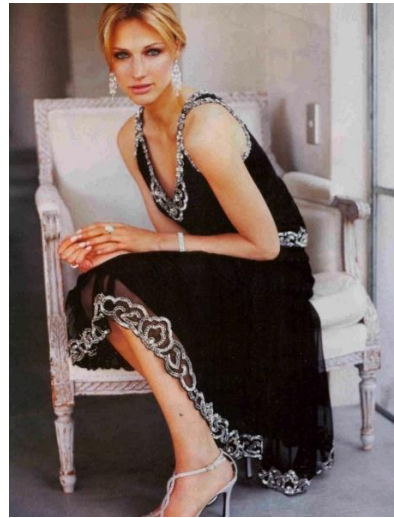

CAROLINE CLERY

Height : 5'9.5" / 177 cm | Bust : 35" / 89 cm | Waist : 23.5" / 60 cm | Hips : 35.5" / 90 cm | Shoe : 40.5 EU / 7.0 UK | Hair Colour : Blonde | Eyes : Blue

CAROLINE CLERY

Height : 5'9.5" / 177 cm | Bust : 35" / 89 cm | Waist : 23.5" / 60 cm | Hips : 35.5" / 90 cm | Shoe : 40.5 EU / 7.0 UK | Hair Colour : Blonde | Eyes : Blue