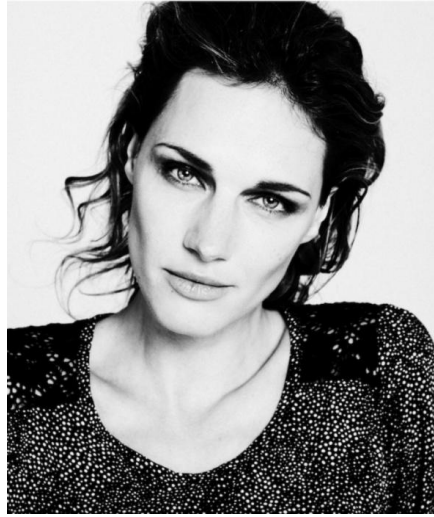

CAROLINE CLERY

Height : 5'9.5" / 177 cm | Bust : 35" / 89 cm | Waist : 23.5" / 60 cm | Hips : 35.5" / 90 cm | Shoe : 40.5 EU / 7.0 UK | Hair Colour : Blonde | Eyes : Blue

CAROLINE CLERY

Height : 5'9.5" / 177 cm | Bust : 35" / 89 cm | Waist : 23.5" / 60 cm | Hips : 35.5" / 90 cm | Shoe : 40.5 EU / 7.0 UK | Hair Colour : Blonde | Eyes : Blue