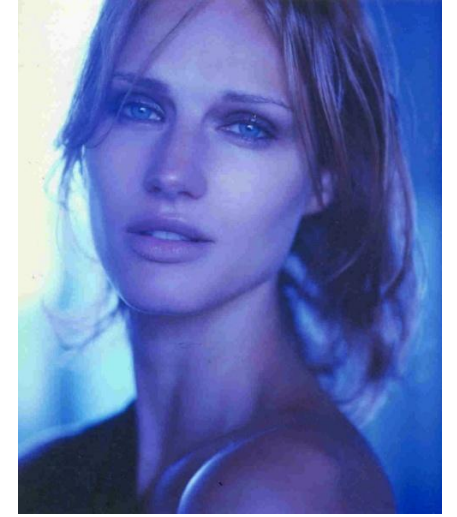

CAROLINE CLERY

Height : 5'9.5" / 177 cm | Bust : 35" / 89 cm | Waist : 23.5" / 60 cm | Hips : 35.5" / 90 cm | Shoe : 40.5 EU / 7.0 UK | Hair Colour : Blonde | Eyes : Blue

CAROLINE CLERY

Height : 5'9.5" / 177 cm | Bust : 35" / 89 cm | Waist : 23.5" / 60 cm | Hips : 35.5" / 90 cm | Shoe : 40.5 EU / 7.0 UK | Hair Colour : Blonde | Eyes : Blue