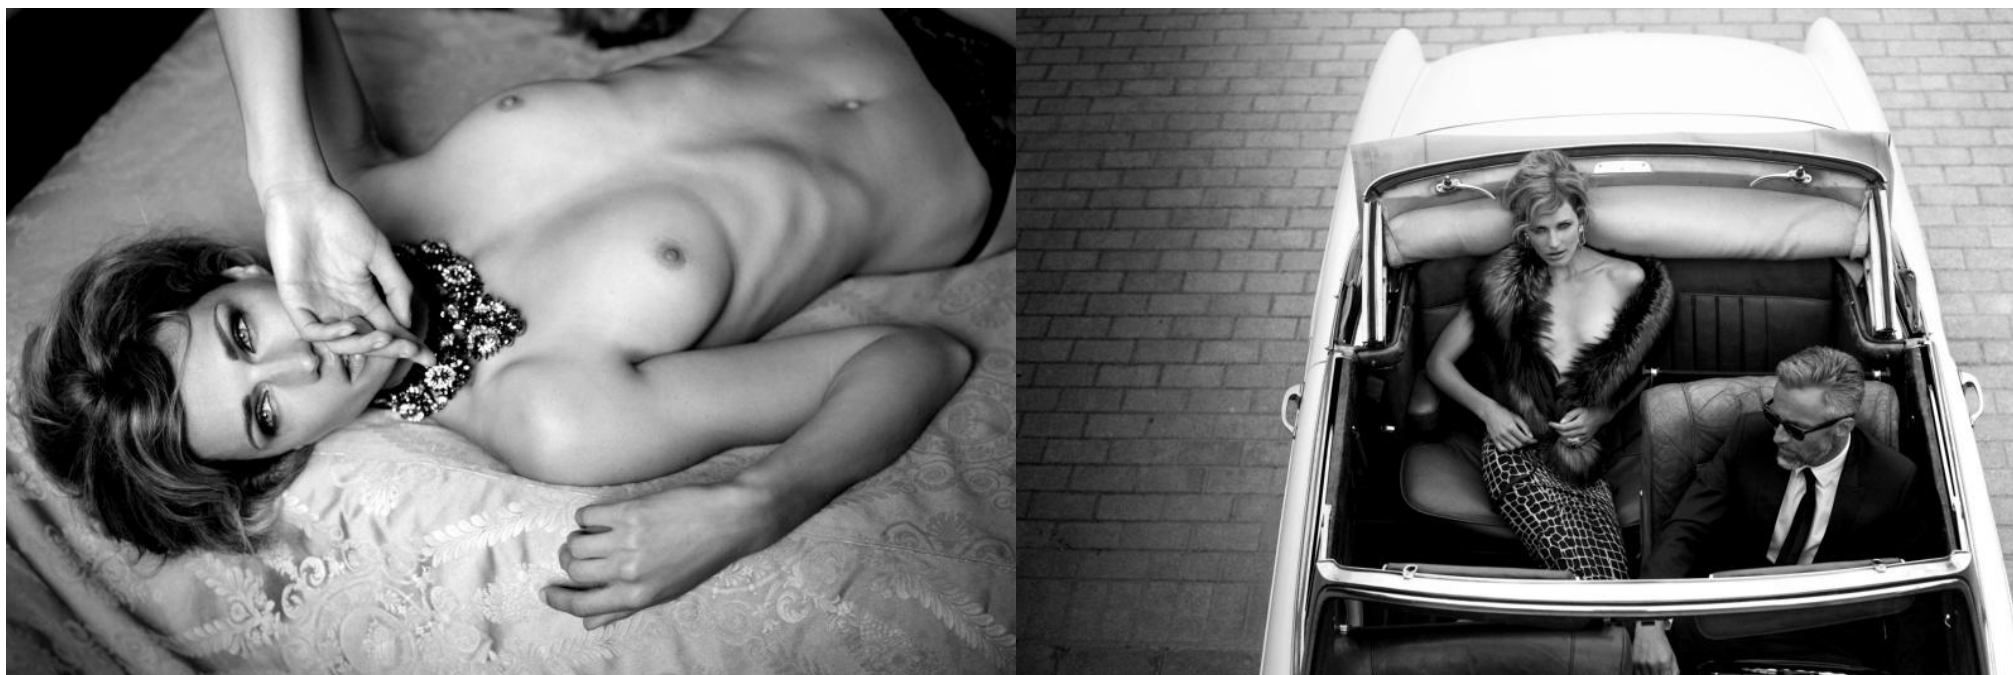

Height : 5'9.5" / 177 cm | Bust : 35" / 89 cm | Waist : 23.5" / 60 cm | Hips : 35.5" / 90 cm | Shoe : 40.5 EU / 7.0 UK | Hair Colour : Blonde | Eyes : Blue