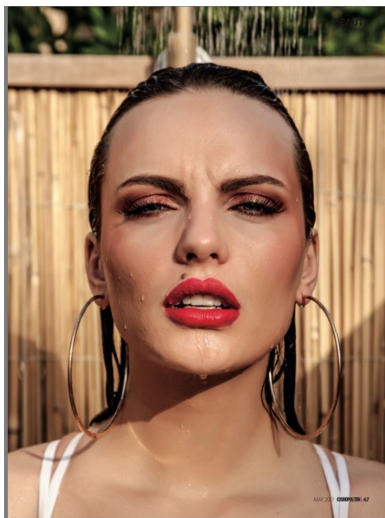

BARBORA LISZTWANOVA

Height : 5'8.5" / 174 cm | Bust : 33.5" / 85 cm | Waist : 24.5" / 62 cm | Hips : 35" / 89 cm | Shoe : 39.0 EU / 6.0 UK | Hair Colour : Brown | Eyes : Blue

BARBORA LISZTANOVA

Height : 5'8.5" / 174 cm | Bust : 33.5" / 85 cm | Waist : 24.5" / 62 cm | Hips : 35" / 89 cm | Shoe : 39.0 EU / 6.0 UK | Hair Colour : Brown | Eyes : Blue

BARBORA LISZTWANOVA

Height : 5'8.5" / 174 cm | Bust : 33.5" / 85 cm | Waist : 24.5" / 62 cm | Hips : 35" / 89 cm | Shoe : 39.0 EU / 6.0 UK | Hair Colour : Brown | Eyes : Blue