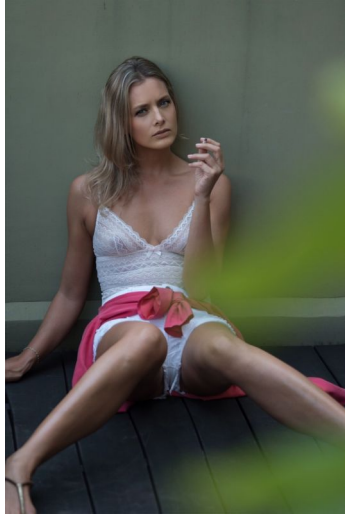

AUDREY DILER

Height : 5'9.5" / 177 cm | Bust : 35.5" / 90 cm | Waist : 25" / 64 cm | Hips : 37" / 94 cm | Shoe : 40.0 EU / 6.5 UK | Hair Colour : Blonde | Eyes : Blue

AUDREY DILER

Height : 5'9.5" / 177 cm | Bust : 35.5" / 90 cm | Waist : 25" / 64 cm | Hips : 37" / 94 cm | Shoe : 40.0 EU / 6.5 UK | Hair Colour : Blonde | Eyes : Blue

AUDREY DILER

Height : 5'9.5" / 177 cm | Bust : 35.5" / 90 cm | Waist : 25" / 64 cm | Hips : 37" / 94 cm | Shoe : 40.0 EU / 6.5 UK | Hair Colour : Blonde | Eyes : Blue