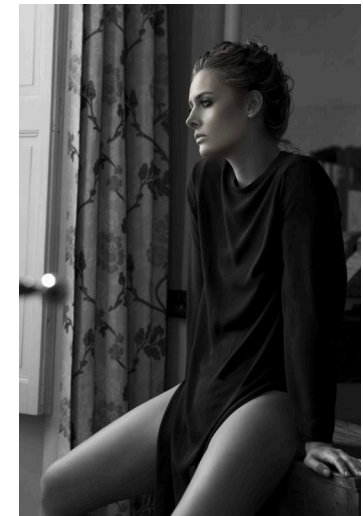

AUDREY DILER

Height : 5'9.5" / 177 cm | Bust : 35.5" / 90 cm | Waist : 25" / 64 cm | Hips : 37" / 94 cm | Shoe : 40.0 EU / 6.5 UK | Hair Colour : Blonde | Eyes : Blue

AUDREY DILER

Height : 5'9.5" / 177 cm | Bust : 35.5" / 90 cm | Waist : 25" / 64 cm | Hips : 37" / 94 cm | Shoe : 40.0 EU / 6.5 UK | Hair Colour : Blonde | Eyes : Blue

AUDREY DILER

Height : 5'9.5" / 177 cm | Bust : 35.5" / 90 cm | Waist : 25" / 64 cm | Hips : 37" / 94 cm | Shoe : 40.0 EU / 6.5 UK | Hair Colour : Blonde | Eyes : Blue