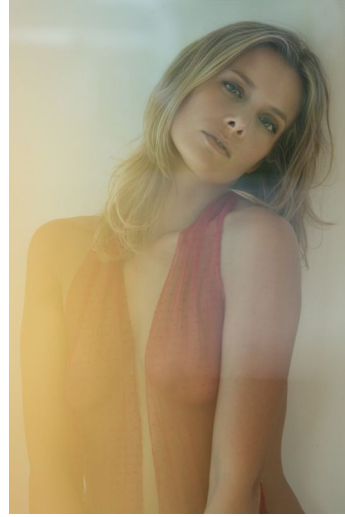

AUDREY DILER

Height : 5'9.5" / 177 cm | Bust : 35.5" / 90 cm | Waist : 25" / 64 cm | Hips : 37" / 94 cm | Shoe : 40.0 EU / 6.5 UK | Hair Colour : Blonde | Eyes : Blue

AUDREY DILER

Height : 5'9.5" / 177 cm | Bust : 35.5" / 90 cm | Waist : 25" / 64 cm | Hips : 37" / 94 cm | Shoe : 40.0 EU / 6.5 UK | Hair Colour : Blonde | Eyes : Blue

AUDREY DILER

Height : 5'9.5" / 177 cm | Bust : 35.5" / 90 cm | Waist : 25" / 64 cm | Hips : 37" / 94 cm | Shoe : 40.0 EU / 6.5 UK | Hair Colour : Blonde | Eyes : Blue