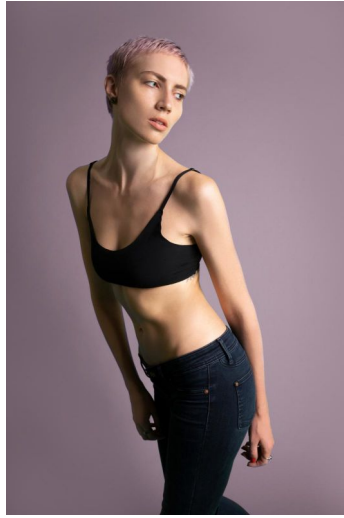

ASTRID PILLETTE

Height : 5'10" / 178 cm | Bust : 33.5" / 85 cm | Waist : 24.5" / 63 cm | Hips : 36" / 91 cm | Shoe : 39.0 EU / 6.0 UK | Hair Colour : Blonde | Eyes : Blue

ASTRID PILLETTE

Height : 5'10" / 178 cm | Bust : 33.5" / 85 cm | Waist : 24.5" / 63 cm | Hips : 36" / 91 cm | Shoe : 39.0 EU / 6.0 UK | Hair Colour : Blonde | Eyes : Blue

ASTRID PILLETTE

Height : 5'10" / 178 cm | Bust : 33.5" / 85 cm | Waist : 24.5" / 63 cm | Hips : 36" / 91 cm | Shoe : 39.0 EU / 6.0 UK | Hair Colour : Blonde | Eyes : Blue