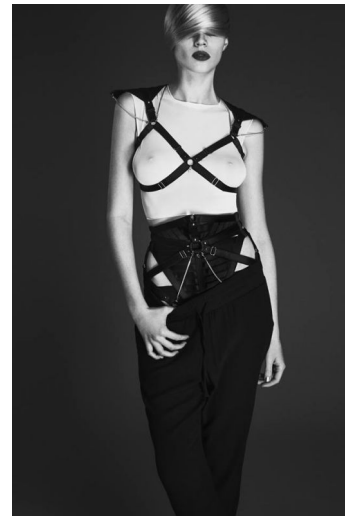

ASTRID PILLETTE

Height : 5'10" / 178 cm | Bust : 33.5" / 85 cm | Waist : 24.5" / 63 cm | Hips : 36" / 91 cm | Shoe : 39.0 EU / 6.0 UK | Hair Colour : Blonde | Eyes : Blue

ASTRID PILLETTE

Height : 5'10" / 178 cm | Bust : 33.5" / 85 cm | Waist : 24.5" / 63 cm | Hips : 36" / 91 cm | Shoe : 39.0 EU / 6.0 UK | Hair Colour : Blonde | Eyes : Blue

ASTRID PILLETTE

Height : 5'10" / 178 cm | Bust : 33.5" / 85 cm | Waist : 24.5" / 63 cm | Hips : 36" / 91 cm | Shoe : 39.0 EU / 6.0 UK | Hair Colour : Blonde | Eyes : Blue