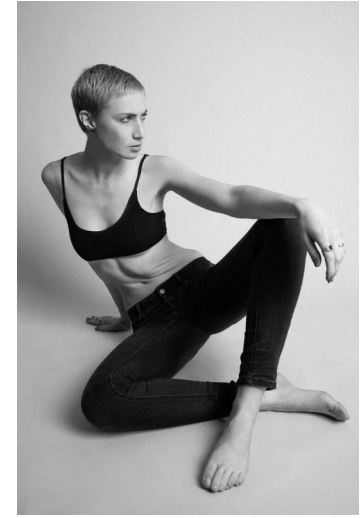

ASTRID PILLETTE

Height : 5'10" / 178 cm | Bust : 33.5" / 85 cm | Waist : 24.5" / 63 cm | Hips : 36" / 91 cm | Shoe : 39.0 EU / 6.0 UK | Hair Colour : Blonde | Eyes : Blue

ASTRID PILLETTE

Height : 5'10" / 178 cm | Bust : 33.5" / 85 cm | Waist : 24.5" / 63 cm | Hips : 36" / 91 cm | Shoe : 39.0 EU / 6.0 UK | Hair Colour : Blonde | Eyes : Blue

ASTRID PILLETTE

Height : 5'10" / 178 cm | Bust : 33.5" / 85 cm | Waist : 24.5" / 63 cm | Hips : 36" / 91 cm | Shoe : 39.0 EU / 6.0 UK | Hair Colour : Blonde | Eyes : Blue