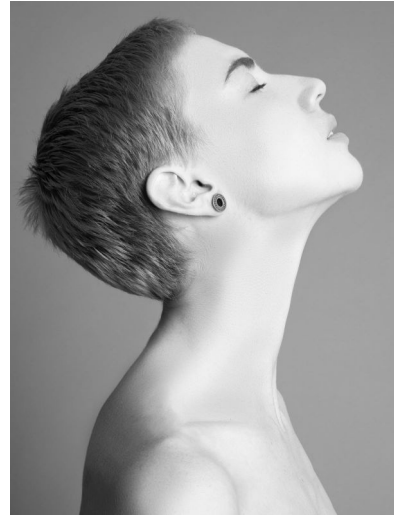

ASTRID PILLETTE

Height : 5'10" / 178 cm | Bust : 33.5" / 85 cm | Waist : 24.5" / 63 cm | Hips : 36" / 91 cm | Shoe : 39.0 EU / 6.0 UK | Hair Colour : Blonde | Eyes : Blue

ASTRID PILLETTE

Height : 5'10" / 178 cm | Bust : 33.5" / 85 cm | Waist : 24.5" / 63 cm | Hips : 36" / 91 cm | Shoe : 39.0 EU / 6.0 UK | Hair Colour : Blonde | Eyes : Blue

ASTRID PILLETTE

Height : 5'10" / 178 cm | Bust : 33.5" / 85 cm | Waist : 24.5" / 63 cm | Hips : 36" / 91 cm | Shoe : 39.0 EU / 6.0 UK | Hair Colour : Blonde | Eyes : Blue