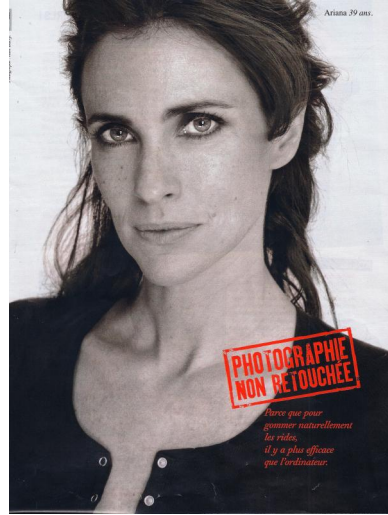

ARIADNA CANALETA

Height : 5'8" / 173 cm | Bust : 35" / 89 cm | Waist : 23.5" / 60 cm | Hips : 35.5" / 90 cm | Shoe : 38.0 EU / 5.0 UK | Hair Colour : Brown | Eyes : Green

ARIADNA CANALETA

Height : 5'8" / 173 cm | Bust : 35" / 89 cm | Waist : 23.5" / 60 cm | Hips : 35.5" / 90 cm | Shoe : 38.0 EU / 5.0 UK | Hair Colour : Brown | Eyes : Green

ARIADNA CANALETA

Height : 5'8" / 173 cm | Bust : 35" / 89 cm | Waist : 23.5" / 60 cm | Hips : 35.5" / 90 cm | Shoe : 38.0 EU / 5.0 UK | Hair Colour : Brown | Eyes : Green