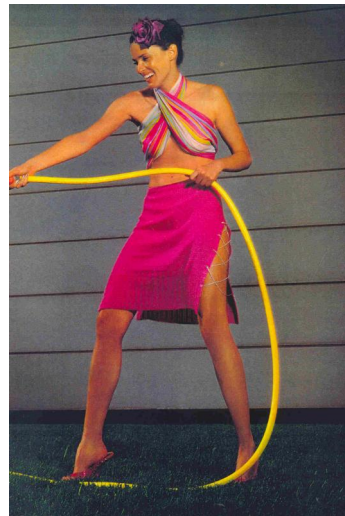

ARIADNA CANALETA

Height : 5'8" / 173 cm | Bust : 35" / 89 cm | Waist : 23.5" / 60 cm | Hips : 35.5" / 90 cm | Shoe : 38.0 EU / 5.0 UK | Hair Colour : Brown | Eyes : Green

ARIADNA CANALETA

Height : 5'8" / 173 cm | Bust : 35" / 89 cm | Waist : 23.5" / 60 cm | Hips : 35.5" / 90 cm | Shoe : 38.0 EU / 5.0 UK | Hair Colour : Brown | Eyes : Green

ARIADNA CANALETA

Height : 5'8" / 173 cm | Bust : 35" / 89 cm | Waist : 23.5" / 60 cm | Hips : 35.5" / 90 cm | Shoe : 38.0 EU / 5.0 UK | Hair Colour : Brown | Eyes : Green