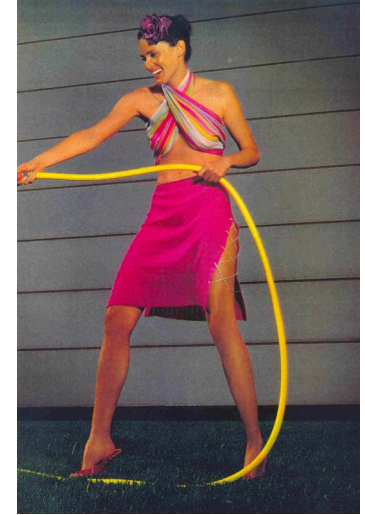

ARIADNA CANALETA

Height : 5'8" / 173 cm | Bust : 35" / 89 cm | Waist : 23.5" / 60 cm | Hips : 35.5" / 90 cm | Shoe : 38.0 EU / 5.0 UK | Hair Colour : Brown | Eyes : Green

ARIADNA CANALETA

Height : 5'8" / 173 cm | Bust : 35" / 89 cm | Waist : 23.5" / 60 cm | Hips : 35.5" / 90 cm | Shoe : 38.0 EU / 5.0 UK | Hair Colour : Brown | Eyes : Green

ARIADNA CANALETA

Height : 5'8" / 173 cm | Bust : 35" / 89 cm | Waist : 23.5" / 60 cm | Hips : 35.5" / 90 cm | Shoe : 38.0 EU / 5.0 UK | Hair Colour : Brown | Eyes : Green