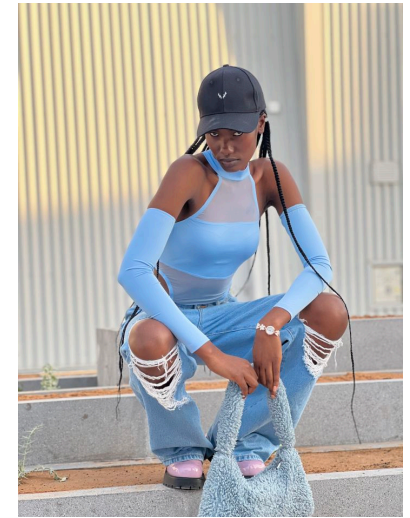

ANNIE KARWIRKA

Height : 5'10" / 178 cm | Bust : 31" / 79 cm | Waist : 23.5" / 60 cm | Hips : 35" / 89 cm | Shoe : 40.0 EU / 6.5 UK | Hair Colour : Black | Eyes : Brown

ANNIE KARWIRKA

Height : 5'10" / 178 cm | Bust : 31" / 79 cm | Waist : 23.5" / 60 cm | Hips : 35" / 89 cm | Shoe : 40.0 EU / 6.5 UK | Hair Colour : Black | Eyes : Brown

ANNIE KARWIRKA

Height : 5'10" / 178 cm | Bust : 31" / 79 cm | Waist : 23.5" / 60 cm | Hips : 35" / 89 cm | Shoe : 40.0 EU / 6.5 UK | Hair Colour : Black | Eyes : Brown