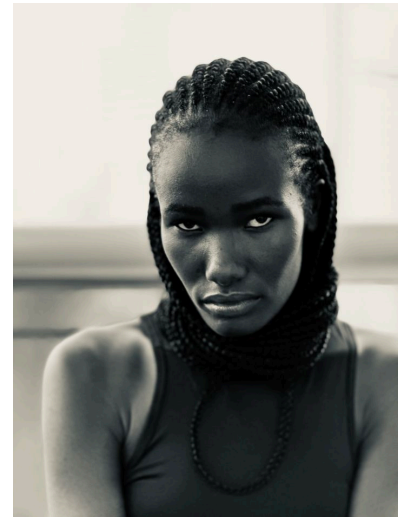

ANNIE KARWIRKA

Height : 5'10" / 178 cm | Bust : 31" / 79 cm | Waist : 23.5" / 60 cm | Hips : 35" / 89 cm | Shoe : 40.0 EU / 6.5 UK | Hair Colour : Black | Eyes : Brown

ANNIE KARWIRKA

Height : 5'10" / 178 cm | Bust : 31" / 79 cm | Waist : 23.5" / 60 cm | Hips : 35" / 89 cm | Shoe : 40.0 EU / 6.5 UK | Hair Colour : Black | Eyes : Brown

ANNIE KARWIRKA

Height : 5'10" / 178 cm | Bust : 31" / 79 cm | Waist : 23.5" / 60 cm | Hips : 35" / 89 cm | Shoe : 40.0 EU / 6.5 UK | Hair Colour : Black | Eyes : Brown