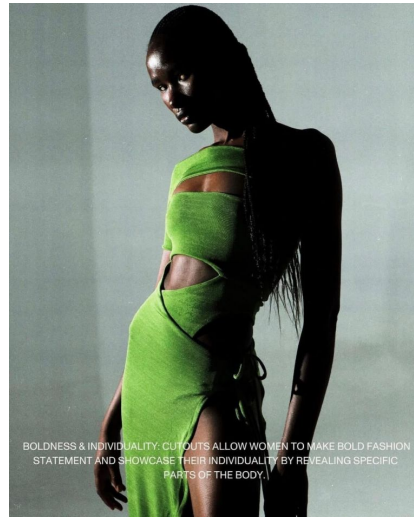

ANNIE KARWIRKA

Height : 5'10" / 178 cm | Bust : 31" / 79 cm | Waist : 23.5" / 60 cm | Hips : 35" / 89 cm | Shoe : 40.0 EU / 6.5 UK | Hair Colour : Black | Eyes : Brown

ANNIE KARWIRKA

Height : 5'10" / 178 cm | Bust : 31" / 79 cm | Waist : 23.5" / 60 cm | Hips : 35" / 89 cm | Shoe : 40.0 EU / 6.5 UK | Hair Colour : Black | Eyes : Brown

ANNIE KARWIRKA

Height : 5'10" / 178 cm | Bust : 31" / 79 cm | Waist : 23.5" / 60 cm | Hips : 35" / 89 cm | Shoe : 40.0 EU / 6.5 UK | Hair Colour : Black | Eyes : Brown