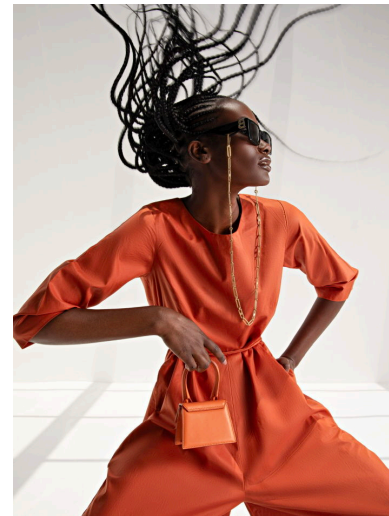

ANNIE KARWIRKA

Height : 5'10" / 178 cm | Bust : 31" / 79 cm | Waist : 23.5" / 60 cm | Hips : 35" / 89 cm | Shoe : 40.0 EU / 6.5 UK | Hair Colour : Black | Eyes : Brown

ANNIE KARWIRKA

Height : 5'10" / 178 cm | Bust : 31" / 79 cm | Waist : 23.5" / 60 cm | Hips : 35" / 89 cm | Shoe : 40.0 EU / 6.5 UK | Hair Colour : Black | Eyes : Brown

ANNIE KARWIRKA

Height : 5'10" / 178 cm | Bust : 31" / 79 cm | Waist : 23.5" / 60 cm | Hips : 35" / 89 cm | Shoe : 40.0 EU / 6.5 UK | Hair Colour : Black | Eyes : Brown