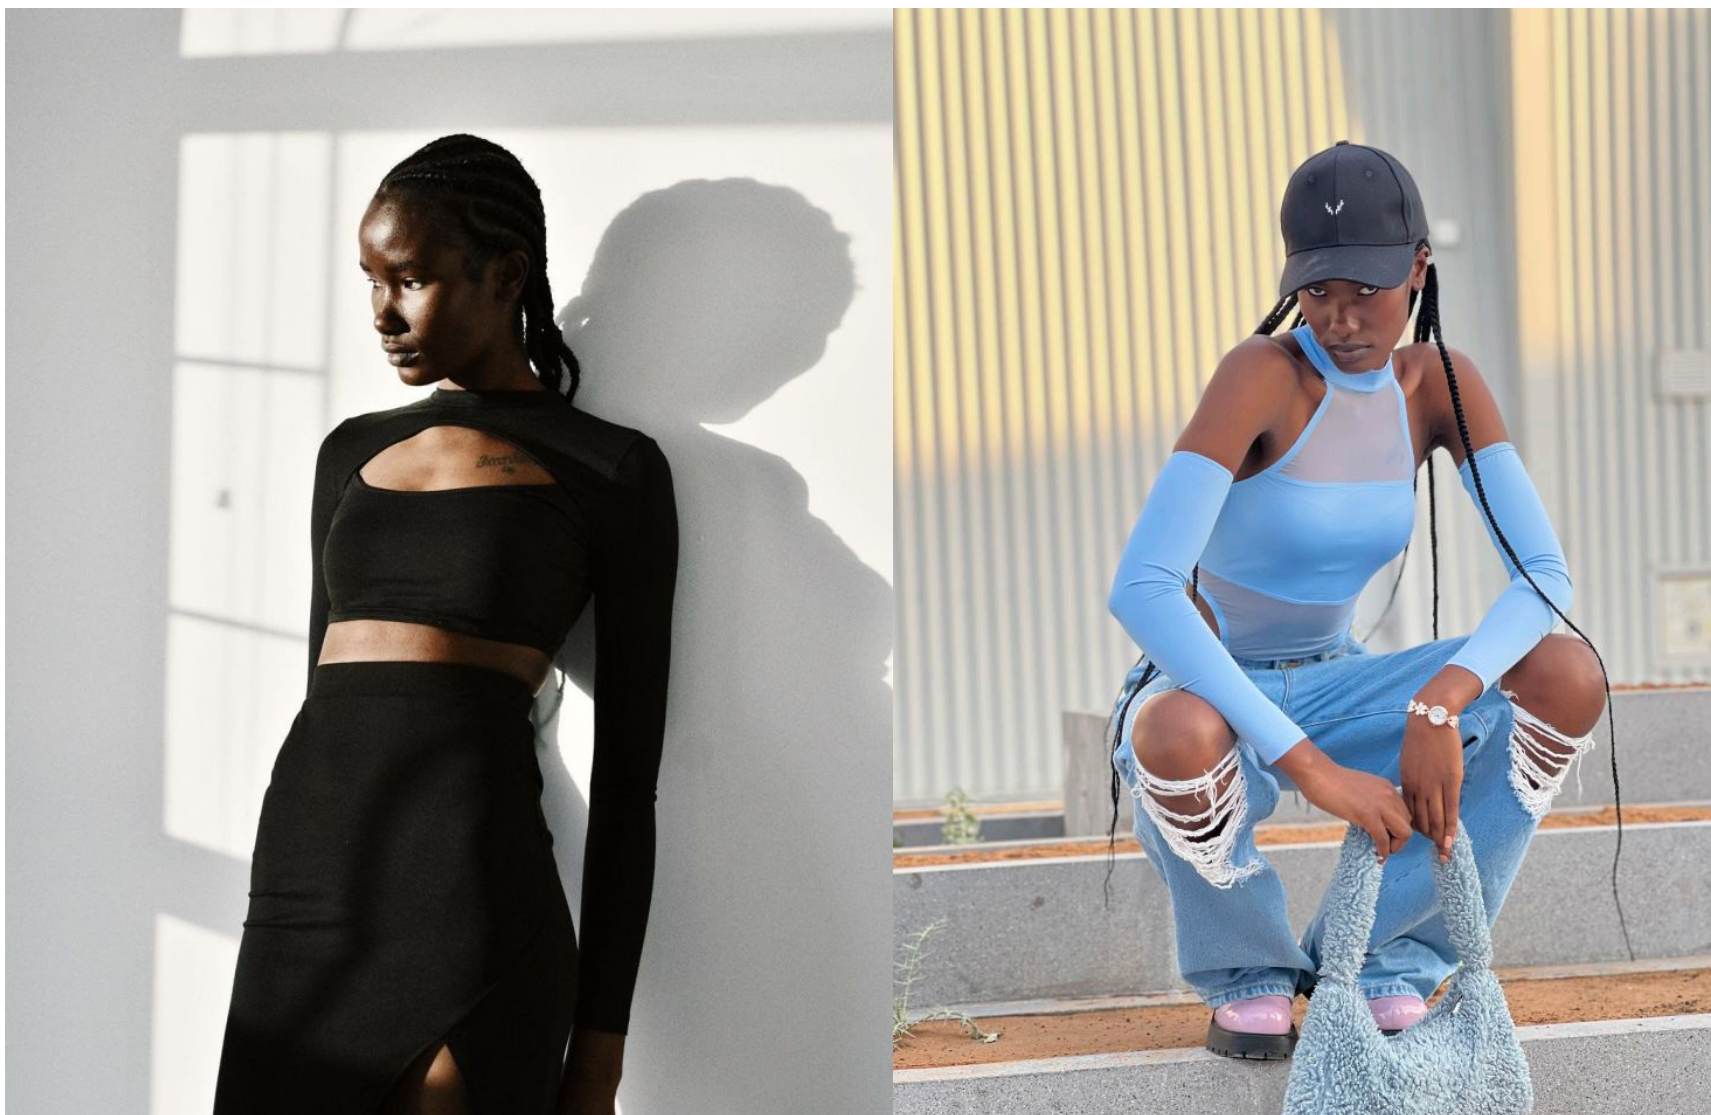

ANNIE KARWIRKA

Height : 5'10" / 178 cm | Bust : 31" / 79 cm | Waist : 23.5" / 60 cm | Hips : 35" / 89 cm | Shoe : 40.0 EU / 6.5 UK | Hair Colour : Black | Eyes : Brown