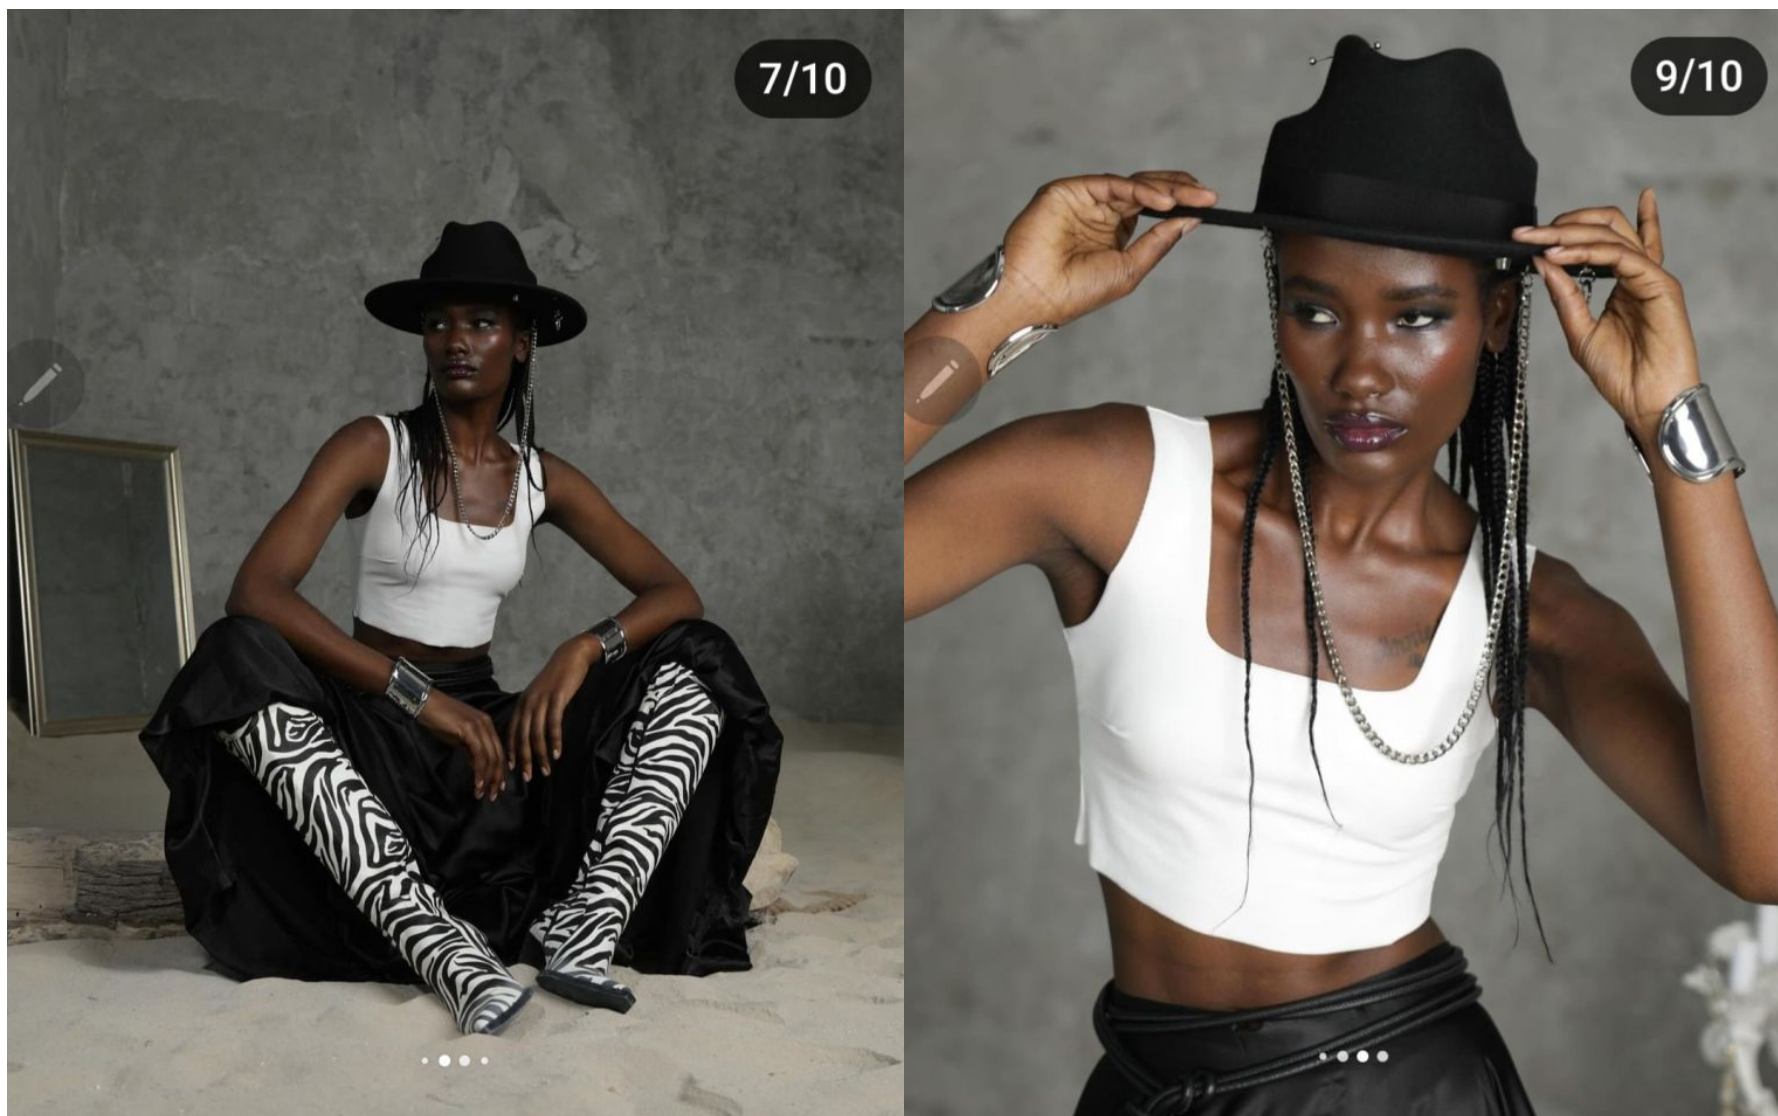

ANNIE KARWIRKA

ANNIE KARWIRKA

Height : 5'10" / 178 cm | Bust : 31" / 79 cm | Waist : 23.5" / 60 cm | Hips : 35" / 89 cm | Shoe : 40.0 EU / 6.5 UK | Hair Colour : Black | Eyes : Brown