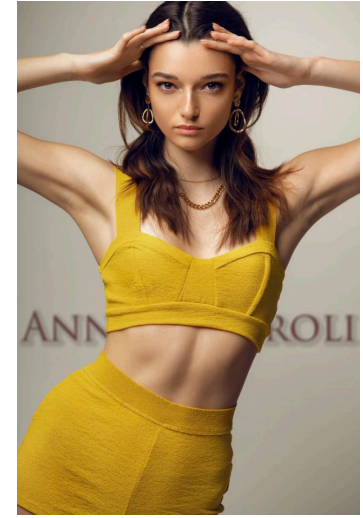

ANNA ZANAROLI

Height : 5'9.5" / 176 cm | Bust : 31" / 79 cm | Waist : 24.5" / 62 cm | Hips : 35" / 89 cm | Shoe : 39.0 EU / 6.0 UK | Hair Colour : Brown | Eyes : Light Brown

ANNA ZANAROLI

Height : 5'9.5" / 176 cm | Bust : 31" / 79 cm | Waist : 24.5" / 62 cm | Hips : 35" / 89 cm | Shoe : 39.0 EU / 6.0 UK | Hair Colour : Brown | Eyes : Light Brown