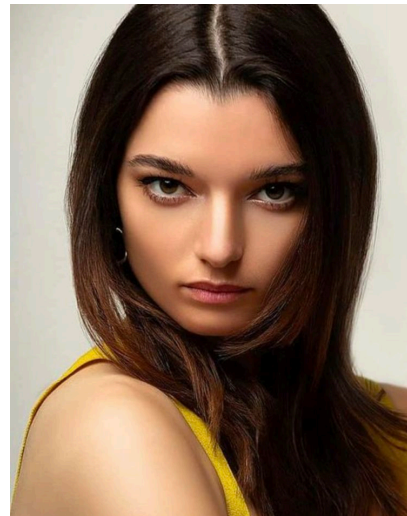

ANNA ZANAROLI

Height : 5'9.5" / 176 cm | Bust : 31" / 79 cm | Waist : 24.5" / 62 cm | Hips : 35" / 89 cm | Shoe : 39.0 EU / 6.0 UK | Hair Colour : Brown | Eyes : Light Brown

ANNA ZANAROLI

Height : 5'9.5" / 176 cm | Bust : 31" / 79 cm | Waist : 24.5" / 62 cm | Hips : 35" / 89 cm | Shoe : 39.0 EU / 6.0 UK | Hair Colour : Brown | Eyes : Light Brown