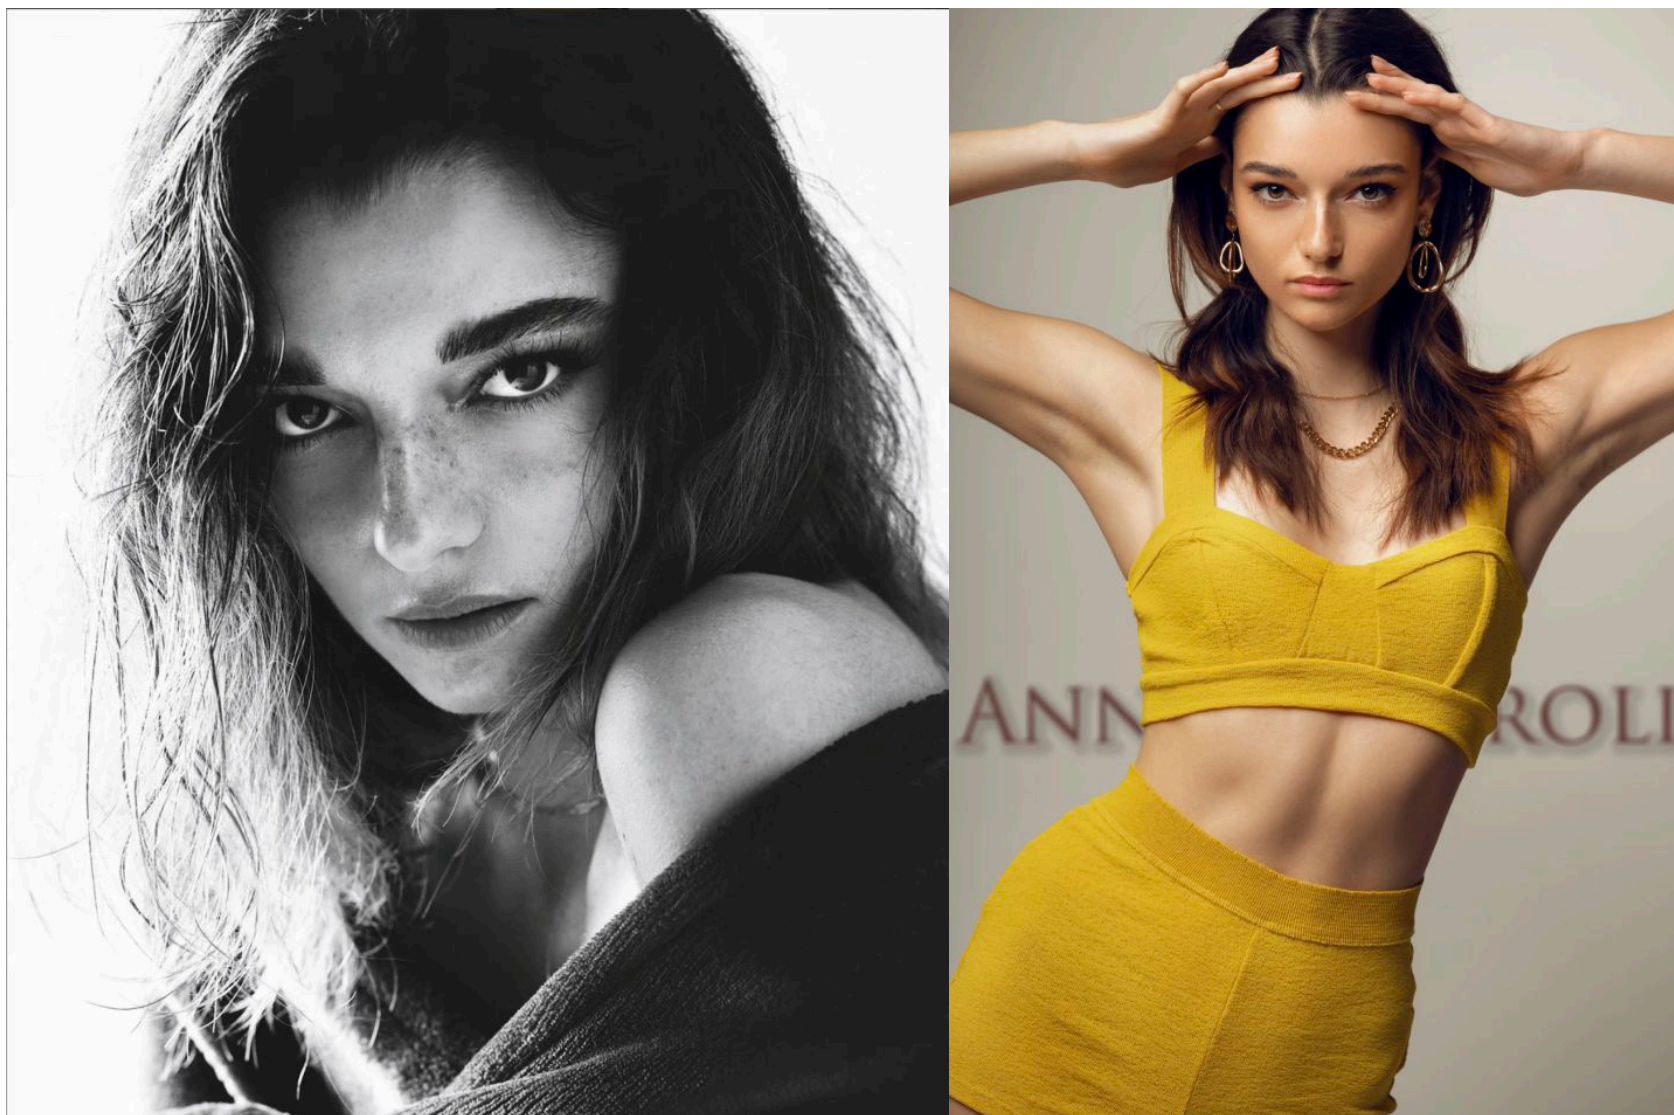

ANNA ZANAROLI

Height : 5'9.5" / 176 cm | Bust : 31" / 79 cm | Waist : 24.5" / 62 cm | Hips : 35" / 89 cm | Shoe : 39.0 EU / 6.0 UK | Hair Colour : Brown | Eyes : Light Brown

ANNA ZANAROLI

Height : 5'9.5" / 176 cm | Bust : 31" / 79 cm | Waist : 24.5" / 62 cm | Hips : 35" / 89 cm | Shoe : 39.0 EU / 6.0 UK | Hair Colour : Brown | Eyes : Light Brown

ANNA ZANAROLI

Height : 5'9.5" / 176 cm | Bust : 31" / 79 cm | Waist : 24.5" / 62 cm | Hips : 35" / 89 cm | Shoe : 39.0 EU / 6.0 UK | Hair Colour : Brown | Eyes : Light Brown