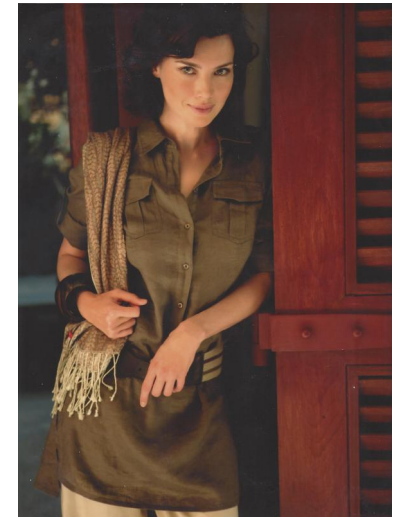

ANNA KOLPAKOVA

Height : 5'9.5" / 177 cm | Bust : 33.5" / 85 cm | Waist : 26.5" / 67 cm | Hips : 34.5" / 88 cm | Shoe : 40.0 EU / 6.5 UK | Hair Colour : Brown | Eyes : Green/Brown

ANNA KOLPAKOVA

Height : 5'9.5" / 177 cm | Bust : 33.5" / 85 cm | Waist : 26.5" / 67 cm | Hips : 34.5" / 88 cm | Shoe : 40.0 EU / 6.5 UK | Hair Colour : Brown | Eyes : Green/Brown

ANNA KOLPAKOVA

Height : 5'9.5" / 177 cm | Bust : 33.5" / 85 cm | Waist : 26.5" / 67 cm | Hips : 34.5" / 88 cm | Shoe : 40.0 EU / 6.5 UK | Hair Colour : Brown | Eyes : Green/Brown