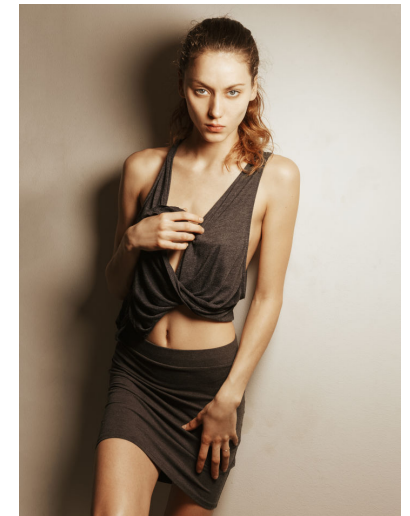

ANNA KALOUGINA

Height : 5'9" / 175 cm | Bust : 32.5" / 83 cm | Waist : 24.5" / 62 cm | Hips : 34.5" / 88 cm | Shoe : 39.0 EU / 6.0 UK | Hair Colour : Light Brown | Eyes : Green/Grey

ANNA KALOUGINA

Height : 5'9" / 175 cm | Bust : 32.5" / 83 cm | Waist : 24.5" / 62 cm | Hips : 34.5" / 88 cm | Shoe : 39.0 EU / 6.0 UK | Hair Colour : Light Brown | Eyes : Green/Grey