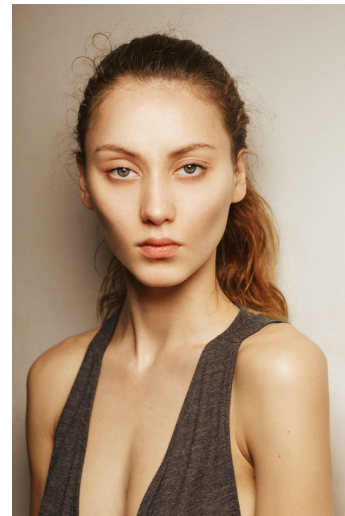

ANNA KALOUGINA

Height : 5'9" / 175 cm | Bust : 32.5" / 83 cm | Waist : 24.5" / 62 cm | Hips : 34.5" / 88 cm | Shoe : 39.0 EU / 6.0 UK | Hair Colour : Light Brown | Eyes : Green/Grey

ANNA KALOUGINA

Height : 5'9" / 175 cm | Bust : 32.5" / 83 cm | Waist : 24.5" / 62 cm | Hips : 34.5" / 88 cm | Shoe : 39.0 EU / 6.0 UK | Hair Colour : Light Brown | Eyes : Green/Grey