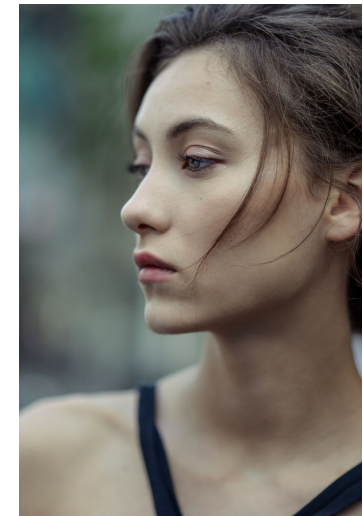

ANNA KALOUGINA

Height : 5'9" / 175 cm | Bust : 32.5" / 83 cm | Waist : 24.5" / 62 cm | Hips : 34.5" / 88 cm | Shoe : 39.0 EU / 6.0 UK | Hair Colour : Light Brown | Eyes : Green/Grey

ANNA KALOUGINA

Height : 5'9" / 175 cm | Bust : 32.5" / 83 cm | Waist : 24.5" / 62 cm | Hips : 34.5" / 88 cm | Shoe : 39.0 EU / 6.0 UK | Hair Colour : Light Brown | Eyes : Green/Grey