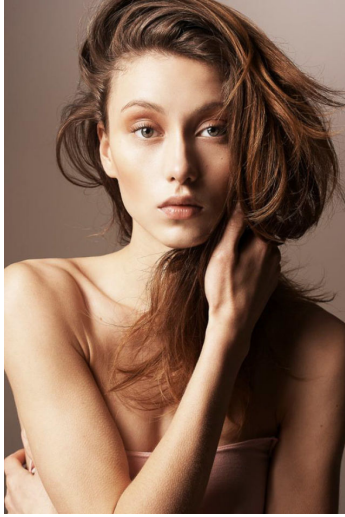

ANNA KALOUGINA

Height : 5'9" / 175 cm | Bust : 32.5" / 83 cm | Waist : 24.5" / 62 cm | Hips : 34.5" / 88 cm | Shoe : 39.0 EU / 6.0 UK | Hair Colour : Light Brown | Eyes : Green/Grey

ANNA KALOUGINA

Height : 5'9" / 175 cm | Bust : 32.5" / 83 cm | Waist : 24.5" / 62 cm | Hips : 34.5" / 88 cm | Shoe : 39.0 EU / 6.0 UK | Hair Colour : Light Brown | Eyes : Green/Grey