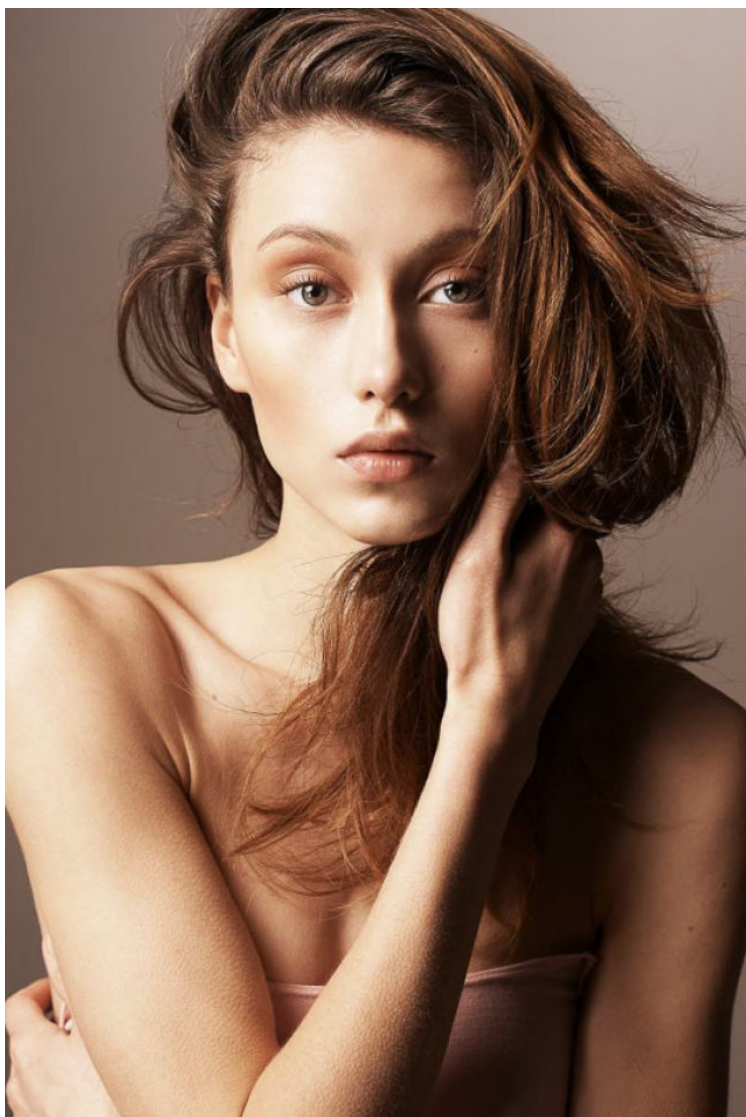

ANNA KALOUGINA

Height : 5'9" / 175 cm | Bust : 32.5" / 83 cm | Waist : 24.5" / 62 cm | Hips : 34.5" / 88 cm | Shoe : 39.0 EU / 6.0 UK | Hair Colour : Light Brown | Eyes : Green/Grey