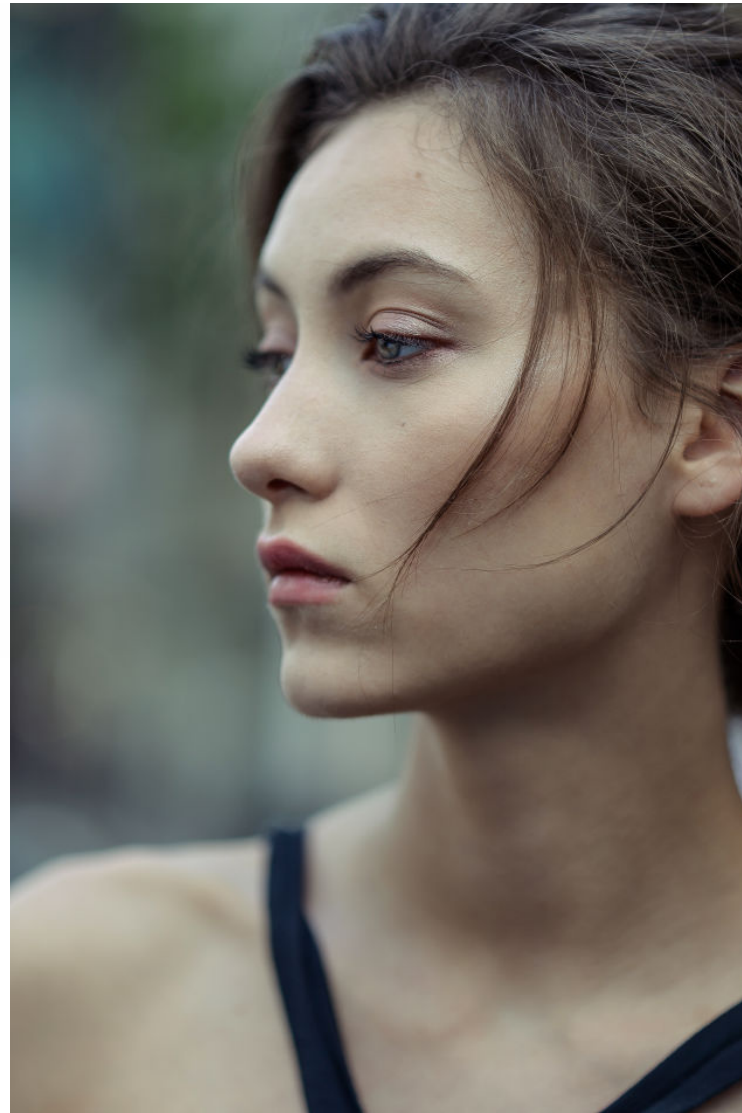

ANNA KALOUGINA

Height : 5'9" / 175 cm | Bust : 32.5" / 83 cm | Waist : 24.5" / 62 cm | Hips : 34.5" / 88 cm | Shoe : 39.0 EU / 6.0 UK | Hair Colour : Light Brown | Eyes : Green/Grey