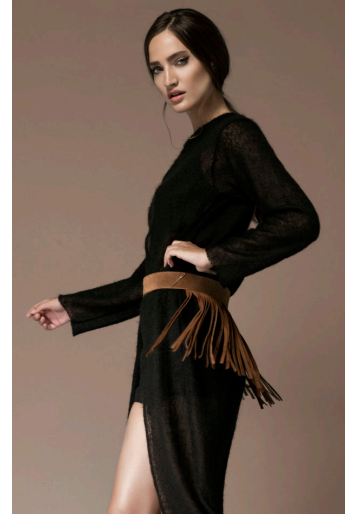

ANJA ZVICER

Height : 5'9.5" / 176 cm | Bust : 32" / 81 cm | Waist : 24" / 61 cm | Hips : 36" / 91 cm | Shoe : 40.0 EU / 6.5 UK | Hair Colour : Light Brown | Eyes : Green

ANJA ZVICER

Height : 5'9.5" / 176 cm | Bust : 32" / 81 cm | Waist : 24" / 61 cm | Hips : 36" / 91 cm | Shoe : 40.0 EU / 6.5 UK | Hair Colour : Light Brown | Eyes : Green