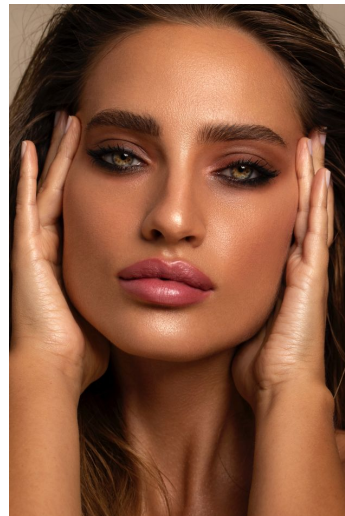

ANJA ZVICER

Height : 5'9.5" / 176 cm | Bust : 32" / 81 cm | Waist : 24" / 61 cm | Hips : 36" / 91 cm | Shoe : 40.0 EU / 6.5 UK | Hair Colour : Light Brown | Eyes : Green

ANJA ZVICER

Height : 5'9.5" / 176 cm | Bust : 32" / 81 cm | Waist : 24" / 61 cm | Hips : 36" / 91 cm | Shoe : 40.0 EU / 6.5 UK | Hair Colour : Light Brown | Eyes : Green