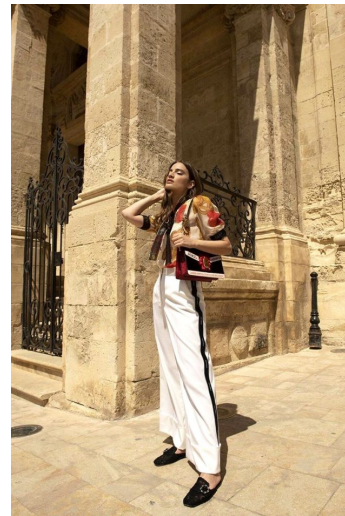

ANJA ZVICER

Height : 5'9.5" / 176 cm | Bust : 32" / 81 cm | Waist : 24" / 61 cm | Hips : 36" / 91 cm | Shoe : 40.0 EU / 6.5 UK | Hair Colour : Light Brown | Eyes : Green

ANJA ZVICER

Height : 5'9.5" / 176 cm | Bust : 32" / 81 cm | Waist : 24" / 61 cm | Hips : 36" / 91 cm | Shoe : 40.0 EU / 6.5 UK | Hair Colour : Light Brown | Eyes : Green