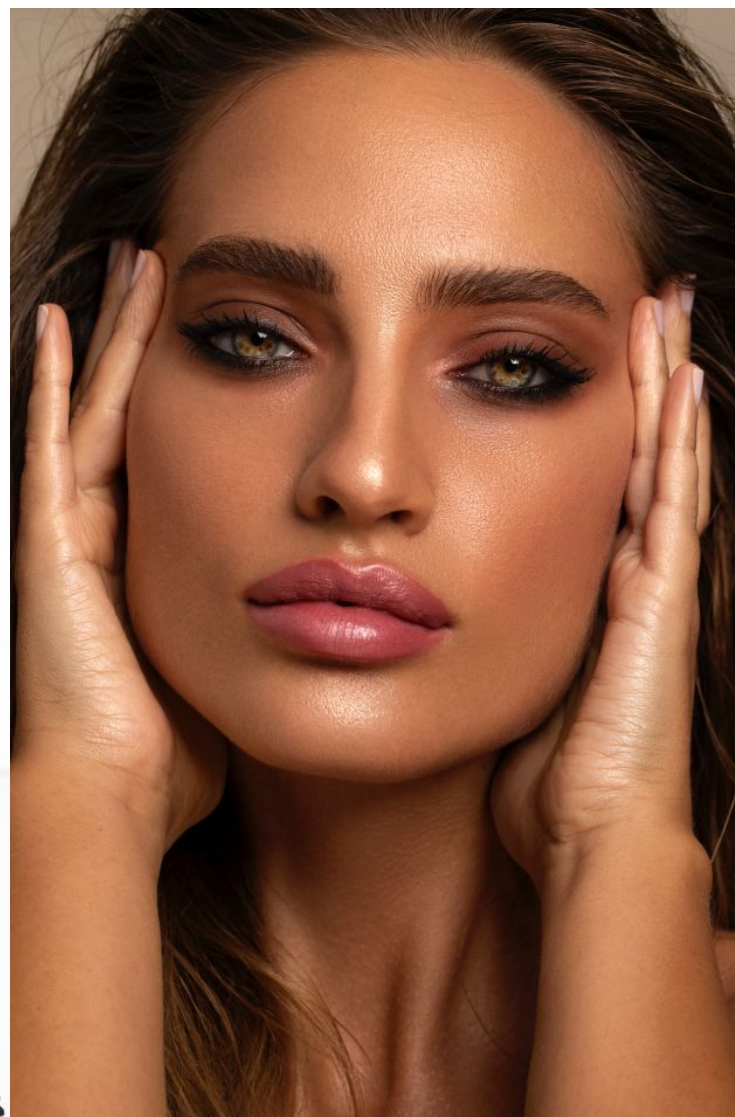

ANJA ZVICER

Height : 5'9.5" / 176 cm | Bust : 32" / 81 cm | Waist : 24" / 61 cm | Hips : 36" / 91 cm | Shoe : 40.0 EU / 6.5 UK | Hair Colour : Light Brown | Eyes : Green

ANJA ZVICER

Height : 5'9.5" / 176 cm | Bust : 32" / 81 cm | Waist : 24" / 61 cm | Hips : 36" / 91 cm | Shoe : 40.0 EU / 6.5 UK | Hair Colour : Light Brown | Eyes : Green