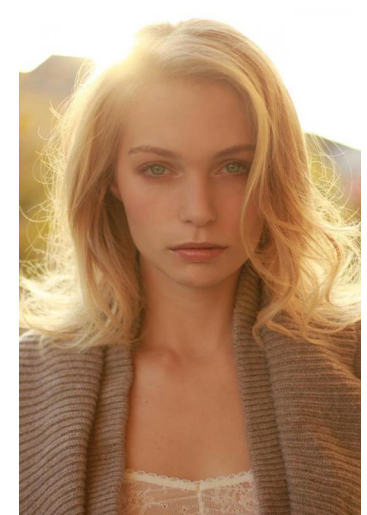

Angélique Hivert

Height : 5'9.5" / 177 cm | Bust : 34.5" / 87 cm | Waist : 24.5" / 62 cm | Hips : 36" / 92 cm | Shoe : 38.0 EU / 5.0 UK | Hair Colour : Blonde | Eyes : Blue

Angélique Hivert

Height : 5'9.5" / 177 cm | Bust : 34.5" / 87 cm | Waist : 24.5" / 62 cm | Hips : 36" / 92 cm | Shoe : 38.0 EU / 5.0 UK | Hair Colour : Blonde | Eyes : Blue

Angélique Hivert

Height : 5'9.5" / 177 cm | Bust : 34.5" / 87 cm | Waist : 24.5" / 62 cm | Hips : 36" / 92 cm | Shoe : 38.0 EU / 5.0 UK | Hair Colour : Blonde | Eyes : Blue