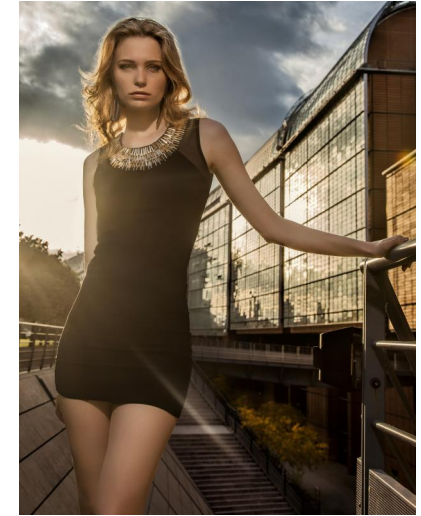

Angélique Hivert

Height : 5'9.5" / 177 cm | Bust : 34.5" / 87 cm | Waist : 24.5" / 62 cm | Hips : 36" / 92 cm | Shoe : 38.0 EU / 5.0 UK | Hair Colour : Blonde | Eyes : Blue

Angélique Hivert

Height : 5'9.5" / 177 cm | Bust : 34.5" / 87 cm | Waist : 24.5" / 62 cm | Hips : 36" / 92 cm | Shoe : 38.0 EU / 5.0 UK | Hair Colour : Blonde | Eyes : Blue

Angélique Hivert

Height : 5'9.5" / 177 cm | Bust : 34.5" / 87 cm | Waist : 24.5" / 62 cm | Hips : 36" / 92 cm | Shoe : 38.0 EU / 5.0 UK | Hair Colour : Blonde | Eyes : Blue