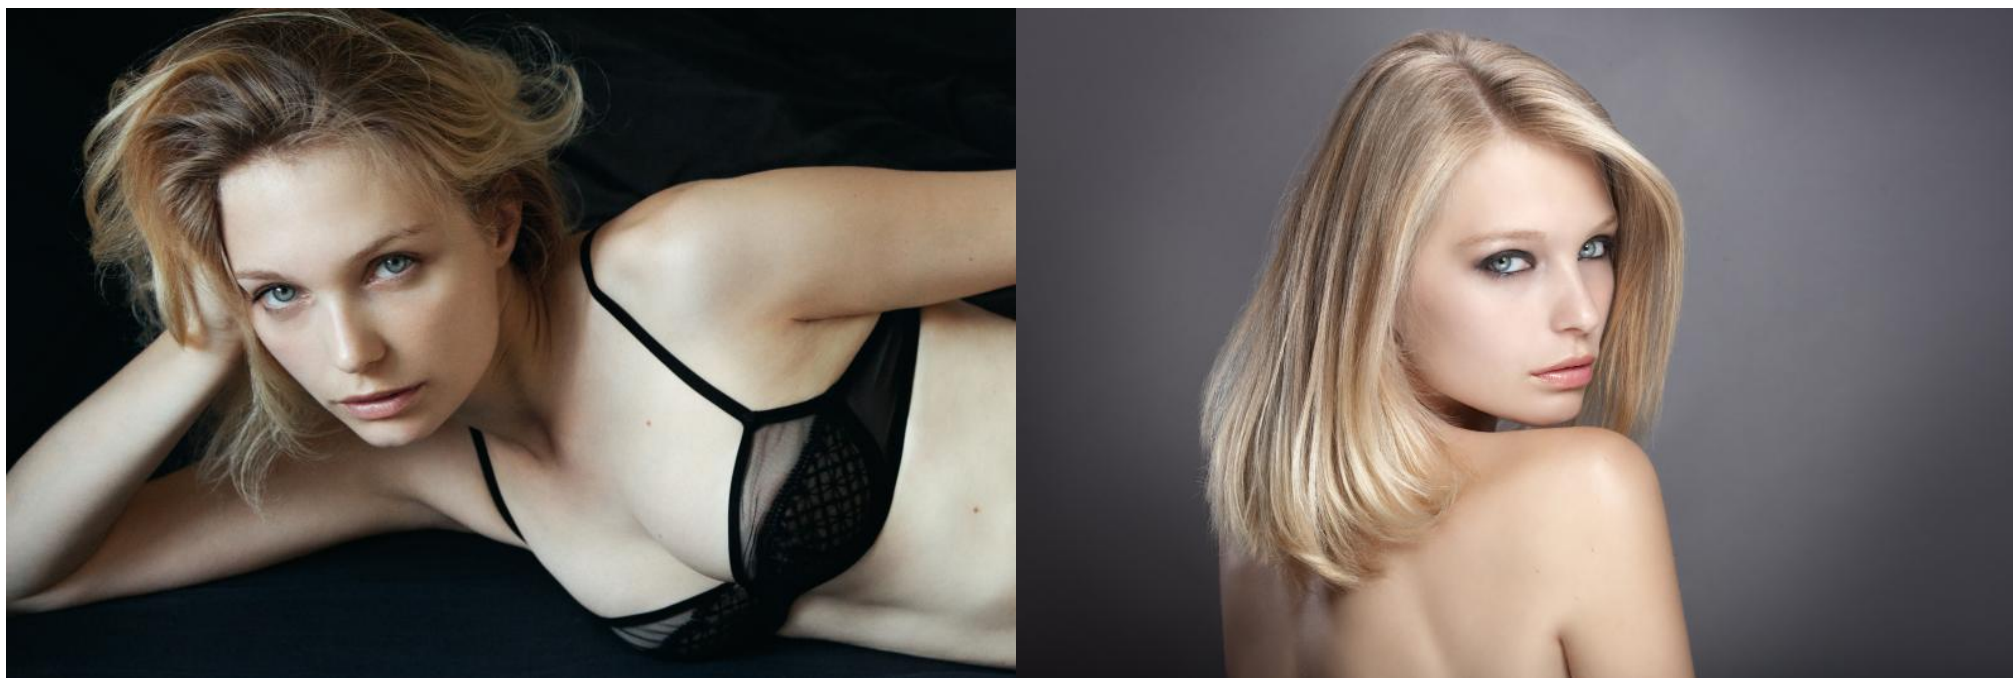

Angélique Hivert

Height : 5'9.5" / 177 cm | Bust : 34.5" / 87 cm | Waist : 24.5" / 62 cm | Hips : 36" / 92 cm | Shoe : 38.0 EU / 5.0 UK | Hair Colour : Blonde | Eyes : Blue