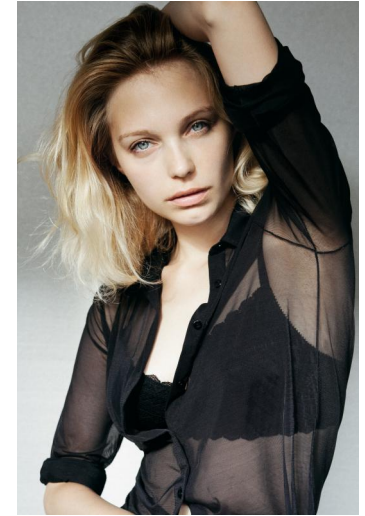

ANGELIQUE HIVERT

Height : 5'9.5" / 177 cm | Bust : 34.5" / 87 cm | Waist : 24.5" / 62 cm | Hips : 36" / 92 cm | Shoe : 38.0 EU / 5.0 UK | Hair Colour : Blonde | Eyes : Blue

ANGELIQUE HIVERT

Height : 5'9.5" / 177 cm | Bust : 34.5" / 87 cm | Waist : 24.5" / 62 cm | Hips : 36" / 92 cm | Shoe : 38.0 EU / 5.0 UK | Hair Colour : Blonde | Eyes : Blue

ANGELIQUE HIVERT

Height : 5'9.5" / 177 cm | Bust : 34.5" / 87 cm | Waist : 24.5" / 62 cm | Hips : 36" / 92 cm | Shoe : 38.0 EU / 5.0 UK | Hair Colour : Blonde | Eyes : Blue