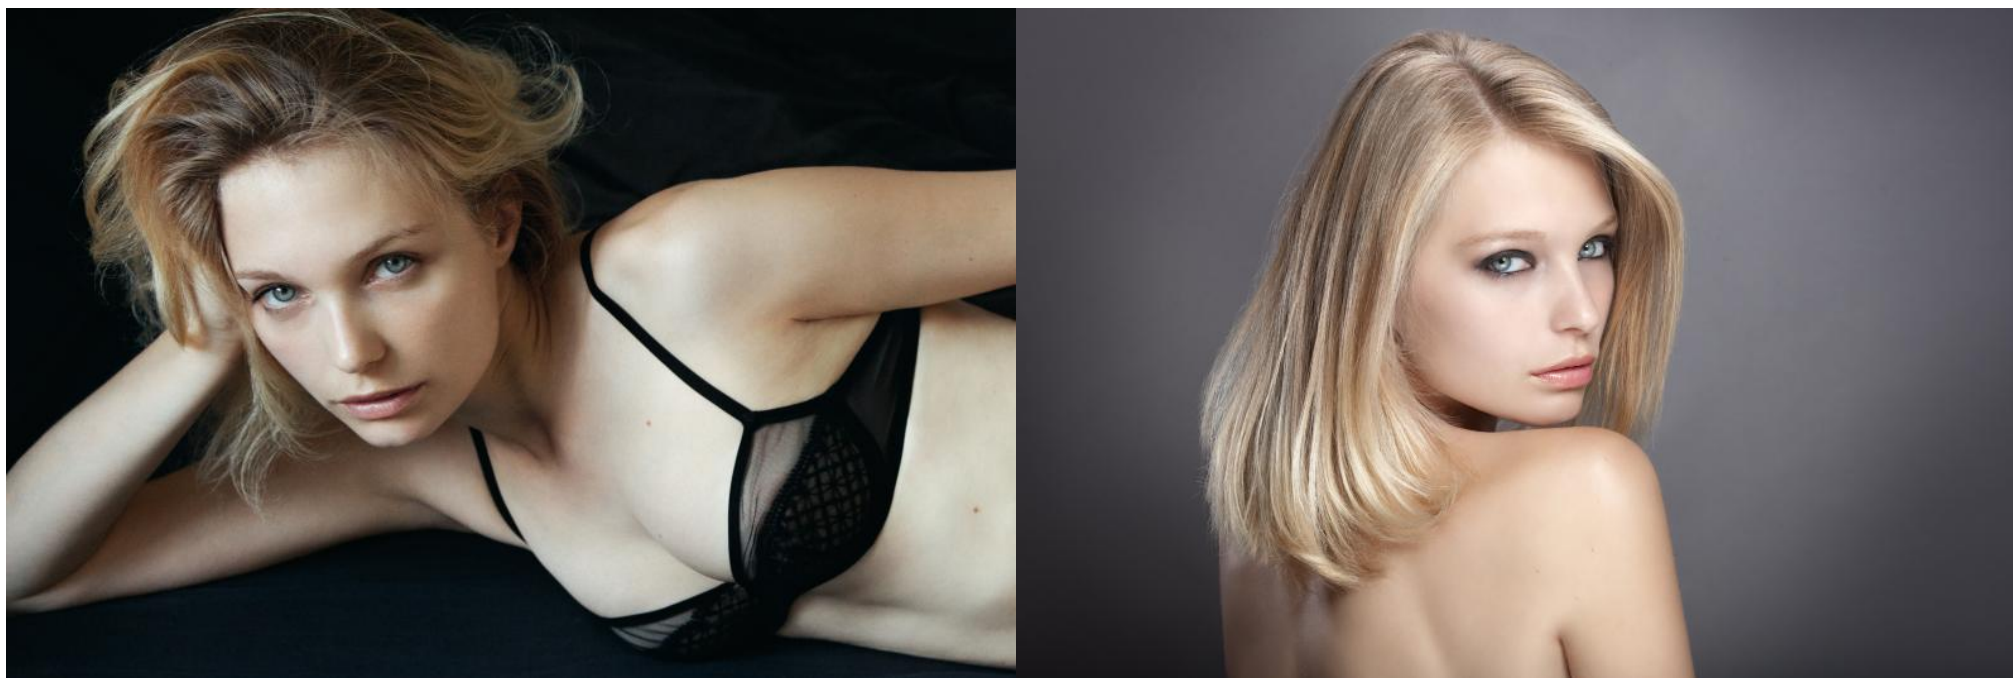

Height : 5'9.5" / 177 cm | Bust : 34.5" / 87 cm | Waist : 24.5" / 62 cm | Hips : 36" / 92 cm | Shoe : 38.0 EU / 5.0 UK | Hair Colour : Blonde | Eyes : Blue