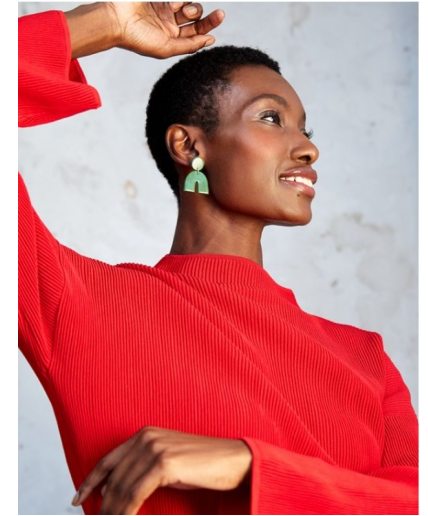

AMMA RHODE

Height : 5'8.5" / 174 cm | Bust : 32" / 81 cm | Waist : 26" / 66 cm | Hips : 35.5" / 90 cm | Shoe : 41.0 EU / 7.0 UK | Hair Colour : Black | Eyes : Brown

AMMA RHODE

Height : 5'8.5" / 174 cm | Bust : 32" / 81 cm | Waist : 26" / 66 cm | Hips : 35.5" / 90 cm | Shoe : 41.0 EU / 7.0 UK | Hair Colour : Black | Eyes : Brown

AMMA RHODE

Height : 5'8.5" / 174 cm | Bust : 32" / 81 cm | Waist : 26" / 66 cm | Hips : 35.5" / 90 cm | Shoe : 41.0 EU / 7.0 UK | Hair Colour : Black | Eyes : Brown