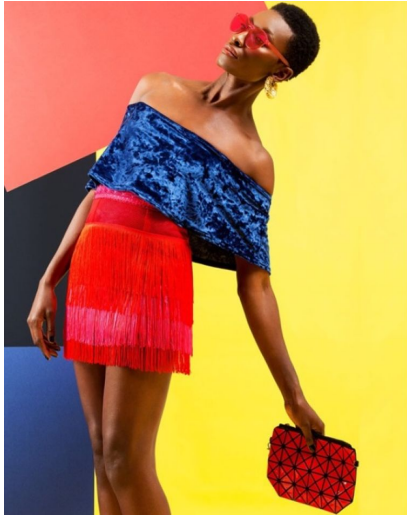

AMMA RHODE

Height : 5'8.5" / 174 cm | Bust : 32" / 81 cm | Waist : 26" / 66 cm | Hips : 35.5" / 90 cm | Shoe : 41.0 EU / 7.0 UK | Hair Colour : Black | Eyes : Brown

AMMA RHODE

Height : 5'8.5" / 174 cm | Bust : 32" / 81 cm | Waist : 26" / 66 cm | Hips : 35.5" / 90 cm | Shoe : 41.0 EU / 7.0 UK | Hair Colour : Black | Eyes : Brown

AMMA RHODE

Height : 5'8.5" / 174 cm | Bust : 32" / 81 cm | Waist : 26" / 66 cm | Hips : 35.5" / 90 cm | Shoe : 41.0 EU / 7.0 UK | Hair Colour : Black | Eyes : Brown