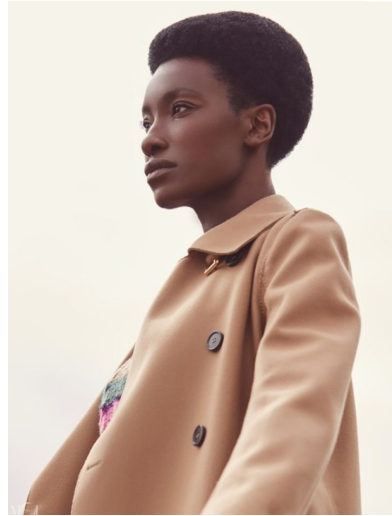

AMMA RHODE

Height : 5'8.5" / 174 cm | Bust : 32" / 81 cm | Waist : 26" / 66 cm | Hips : 35.5" / 90 cm | Shoe : 41.0 EU / 7.0 UK | Hair Colour : Black | Eyes : Brown

AMMA RHODE

Height : 5'8.5" / 174 cm | Bust : 32" / 81 cm | Waist : 26" / 66 cm | Hips : 35.5" / 90 cm | Shoe : 41.0 EU / 7.0 UK | Hair Colour : Black | Eyes : Brown

AMMA RHODE

Height : 5'8.5" / 174 cm | Bust : 32" / 81 cm | Waist : 26" / 66 cm | Hips : 35.5" / 90 cm | Shoe : 41.0 EU / 7.0 UK | Hair Colour : Black | Eyes : Brown