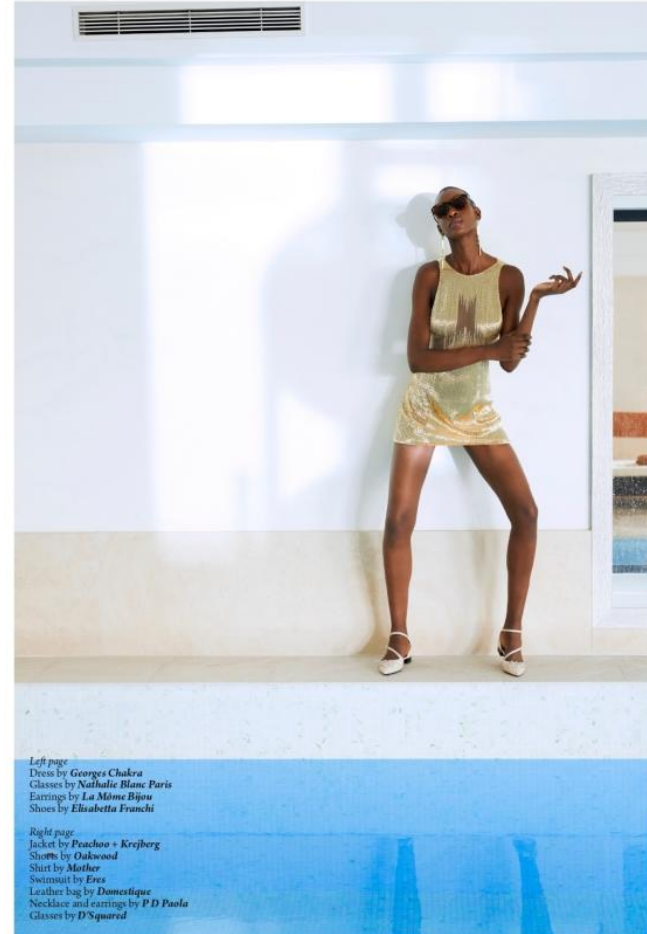

www.hufmagazine.com

AMBRE CAMARA

Height : 5'11.5" / 181 cm | Bust : 32.5" / 83 cm | Waist : 25" / 64 cm | Hips : 35.5" / 90 cm | Shoe : 41.0 EU / 7.0 UK | Hair Colour : Black | Eyes : Brown