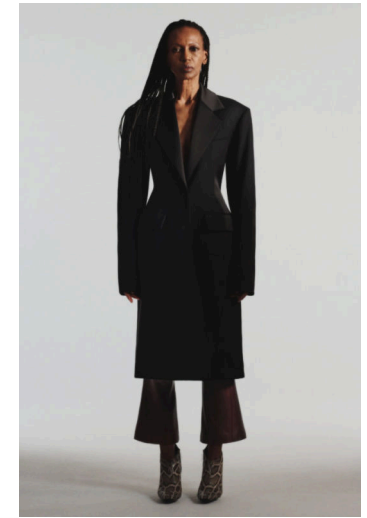

AMALIA VAIRELLI

Height : 5'9" / 175 cm | Bust : 34" / 86 cm | Waist : 25" / 64 cm | Hips : 37" / 94 cm | Shoe : 37.5 EU / 4.5 UK |

AMALIA VAIRELLI

Height : 5'9" / 175 cm | Bust : 34" / 86 cm | Waist : 25" / 64 cm | Hips : 37" / 94 cm | Shoe : 37.5 EU / 4.5 UK |

AMALIA VAIRELLI

Height : 5'9" / 175 cm | Bust : 34" / 86 cm | Waist : 25" / 64 cm | Hips : 37" / 94 cm | Shoe : 37.5 EU / 4.5 UK |