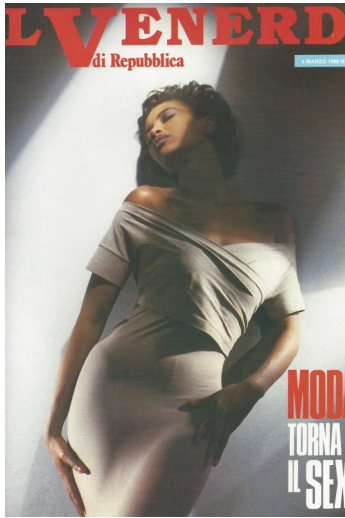

AMALIA VAIRELLI

Height : 5'9" / 175 cm | Bust : 34" / 86 cm | Waist : 25" / 64 cm | Hips : 37" / 94 cm | Shoe : 37.5 EU / 4.5 UK |

AMALIA VAIRELLI

Height : 5'9" / 175 cm | Bust : 34" / 86 cm | Waist : 25" / 64 cm | Hips : 37" / 94 cm | Shoe : 37.5 EU / 4.5 UK |

AMALIA VAIRELLI

Height : 5'9" / 175 cm | Bust : 34" / 86 cm | Waist : 25" / 64 cm | Hips : 37" / 94 cm | Shoe : 37.5 EU / 4.5 UK |