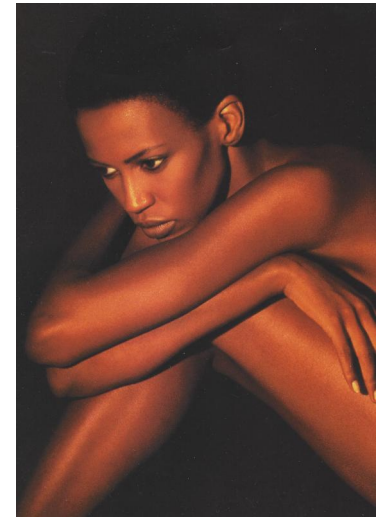

AMALIA VAIRELLI

Height : 5'9" / 175 cm | Bust : 34" / 86 cm | Waist : 25" / 64 cm | Hips : 37" / 94 cm | Shoe : 37.5 EU / 4.5 UK |

AMALIA VAIRELLI

Height : 5'9" / 175 cm | Bust : 34" / 86 cm | Waist : 25" / 64 cm | Hips : 37" / 94 cm | Shoe : 37.5 EU / 4.5 UK |

AMALIA VAIRELLI

Height : 5'9" / 175 cm | Bust : 34" / 86 cm | Waist : 25" / 64 cm | Hips : 37" / 94 cm | Shoe : 37.5 EU / 4.5 UK |