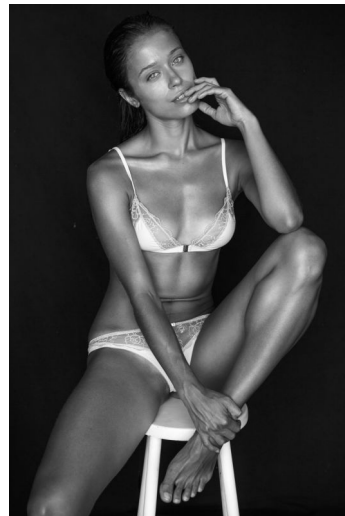

ALISA KARTASHOVA

Height : 5'8" / 173 cm | Bust : 33.5" / 85 cm | Waist : 25" / 63 cm | Hips : 36.5" / 93 cm | Shoe : 39.5 EU / 6.0 UK | Hair Colour : Chestnut | Eyes : Green

ALISA KARTASHOVA

Height : 5'8" / 173 cm | Bust : 33.5" / 85 cm | Waist : 25" / 63 cm | Hips : 36.5" / 93 cm | Shoe : 39.5 EU / 6.0 UK | Hair Colour : Chestnut | Eyes : Green

ALISA KARTASHOVA

Height : 5'8" / 173 cm | Bust : 33.5" / 85 cm | Waist : 25" / 63 cm | Hips : 36.5" / 93 cm | Shoe : 39.5 EU / 6.0 UK | Hair Colour : Chestnut | Eyes : Green