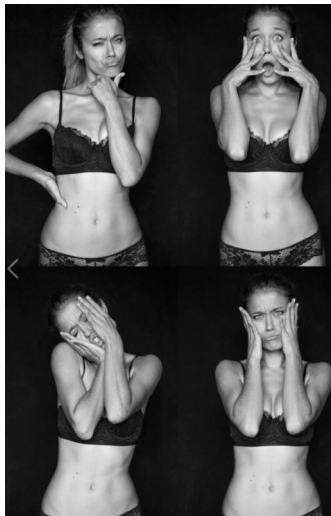

ALISA KARTASHOVA

Height : 5'8" / 173 cm | Bust : 33.5" / 85 cm | Waist : 25" / 63 cm | Hips : 36.5" / 93 cm | Shoe : 39.5 EU / 6.0 UK | Hair Colour : Chestnut | Eyes : Green

ALISA KARTASHOVA

Height : 5'8" / 173 cm | Bust : 33.5" / 85 cm | Waist : 25" / 63 cm | Hips : 36.5" / 93 cm | Shoe : 39.5 EU / 6.0 UK | Hair Colour : Chestnut | Eyes : Green

ALISA KARTASHOVA

Height : 5'8" / 173 cm | Bust : 33.5" / 85 cm | Waist : 25" / 63 cm | Hips : 36.5" / 93 cm | Shoe : 39.5 EU / 6.0 UK | Hair Colour : Chestnut | Eyes : Green