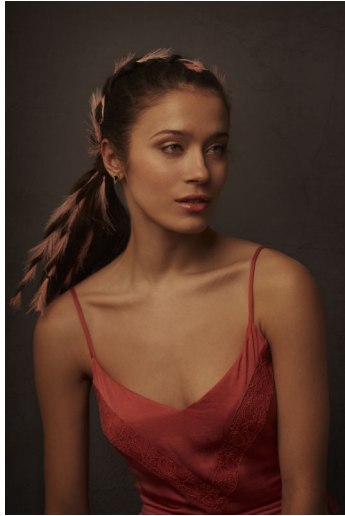

ALISA KARTASHOVA

Height : 5'8" / 173 cm | Bust : 33.5" / 85 cm | Waist : 25" / 63 cm | Hips : 36.5" / 93 cm | Shoe : 39.5 EU / 6.0 UK | Hair Colour : Chestnut | Eyes : Green

ALISA KARTASHOVA

Height : 5'8" / 173 cm | Bust : 33.5" / 85 cm | Waist : 25" / 63 cm | Hips : 36.5" / 93 cm | Shoe : 39.5 EU / 6.0 UK | Hair Colour : Chestnut | Eyes : Green

ALISA KARTASHOVA

Height : 5'8" / 173 cm | Bust : 33.5" / 85 cm | Waist : 25" / 63 cm | Hips : 36.5" / 93 cm | Shoe : 39.5 EU / 6.0 UK | Hair Colour : Chestnut | Eyes : Green