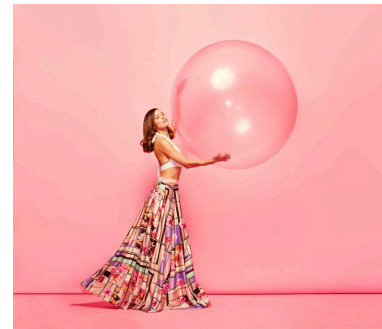

ALISA KARTASHOVA

Height : 5'8" / 173 cm | Bust : 33.5" / 85 cm | Waist : 25" / 63 cm | Hips : 36.5" / 93 cm | Shoe : 39.5 EU / 6.0 UK | Hair Colour : Chestnut | Eyes : Green

ALISA KARTASHOVA

Height : 5'8" / 173 cm | Bust : 33.5" / 85 cm | Waist : 25" / 63 cm | Hips : 36.5" / 93 cm | Shoe : 39.5 EU / 6.0 UK | Hair Colour : Chestnut | Eyes : Green

ALISA KARTASHOVA

Height : 5'8" / 173 cm | Bust : 33.5" / 85 cm | Waist : 25" / 63 cm | Hips : 36.5" / 93 cm | Shoe : 39.5 EU / 6.0 UK | Hair Colour : Chestnut | Eyes : Green