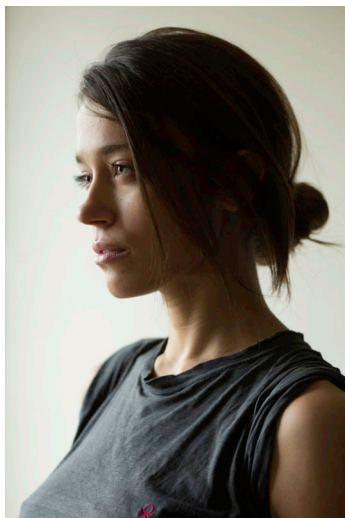

ALISA KARTASHOVA

Height : 5'8" / 173 cm | Bust : 33.5" / 85 cm | Waist : 25" / 63 cm | Hips : 36.5" / 93 cm | Shoe : 39.5 EU / 6.0 UK | Hair Colour : Chestnut | Eyes : Green

ALISA KARTASHOVA

Height : 5'8" / 173 cm | Bust : 33.5" / 85 cm | Waist : 25" / 63 cm | Hips : 36.5" / 93 cm | Shoe : 39.5 EU / 6.0 UK | Hair Colour : Chestnut | Eyes : Green

ALISA KARTASHOVA

Height : 5'8" / 173 cm | Bust : 33.5" / 85 cm | Waist : 25" / 63 cm | Hips : 36.5" / 93 cm | Shoe : 39.5 EU / 6.0 UK | Hair Colour : Chestnut | Eyes : Green