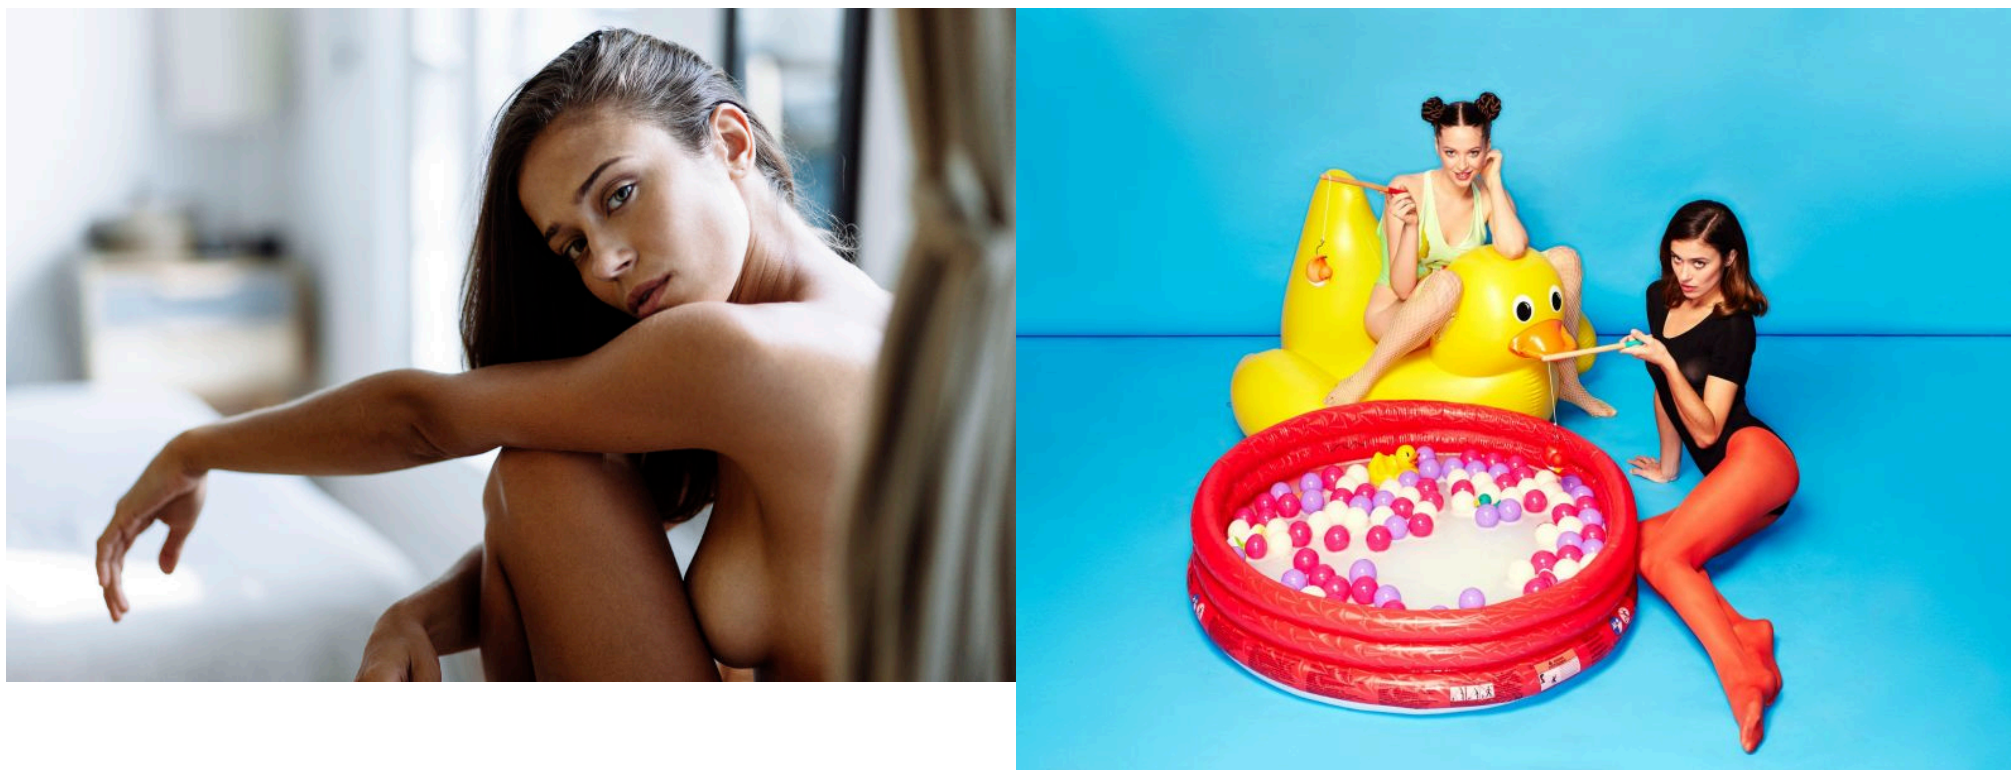

ALISA KARTASHOVA

Height : 5'8" / 173 cm | Bust : 33.5" / 85 cm | Waist : 25" / 63 cm | Hips : 36.5" / 93 cm | Shoe : 39.5 EU / 6.0 UK | Hair Colour : Chestnut | Eyes : Green

ALISA KARTASHOVA

Height : 5'8" / 173 cm | Bust : 33.5" / 85 cm | Waist : 25" / 63 cm | Hips : 36.5" / 93 cm | Shoe : 39.5 EU / 6.0 UK | Hair Colour : Chestnut | Eyes : Green