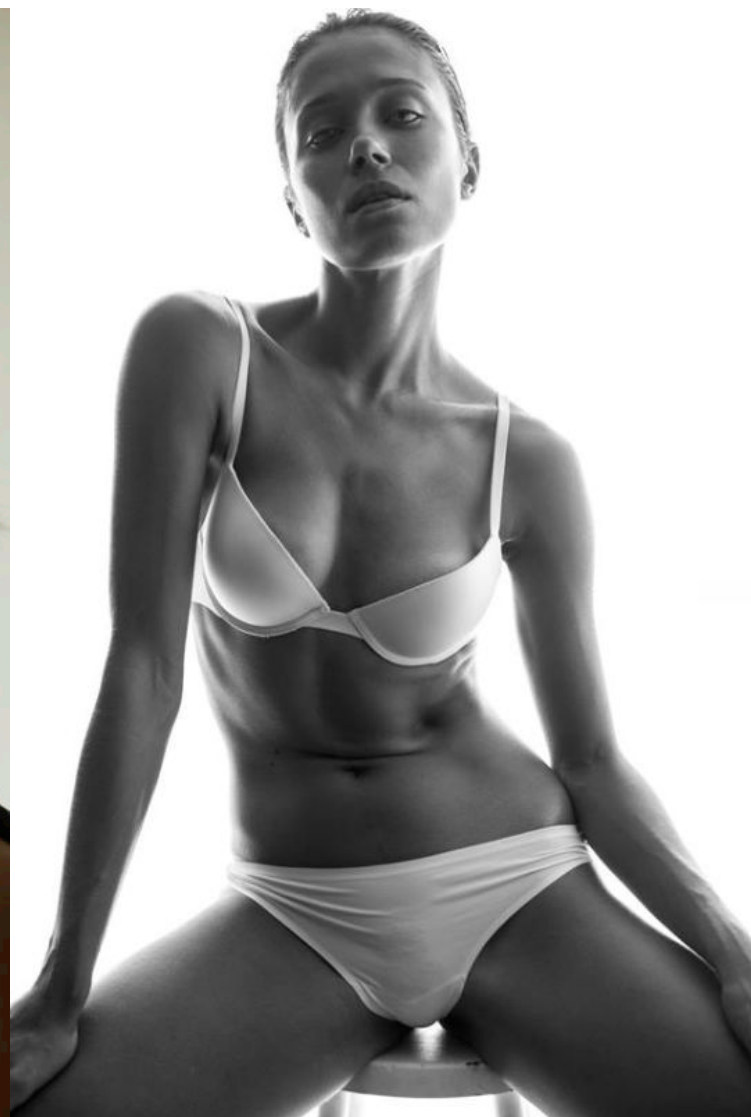

ALISA KARTASHOVA

Height : 5'8" / 173 cm | Bust : 33.5" / 85 cm | Waist : 25" / 63 cm | Hips : 36.5" / 93 cm | Shoe : 39.5 EU / 6.0 UK | Hair Colour : Chestnut | Eyes : Green

ALISA KARTASHOVA

Height : 5'8" / 173 cm | Bust : 33.5" / 85 cm | Waist : 25" / 63 cm | Hips : 36.5" / 93 cm | Shoe : 39.5 EU / 6.0 UK | Hair Colour : Chestnut | Eyes : Green