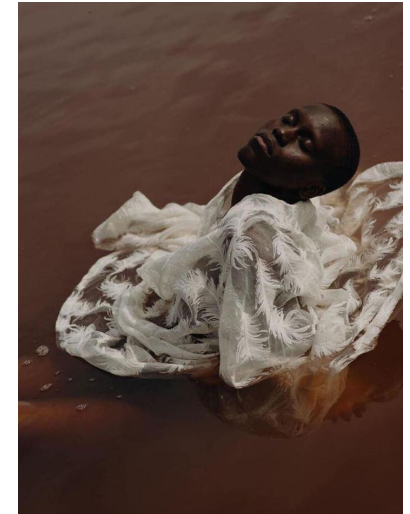

ALIMA DIOP

Height : 5'10" / 178 cm | Bust : 31" / 79 cm | Waist : 23" / 58 cm | Hips : 34.5" / 88 cm | Shoe : 39.0 EU / 6.0 UK | Hair Colour : Black | Eyes : Brown

ALIMA DIOP

Height : 5'10" / 178 cm | Bust : 31" / 79 cm | Waist : 23" / 58 cm | Hips : 34.5" / 88 cm | Shoe : 39.0 EU / 6.0 UK | Hair Colour : Black | Eyes : Brown

ALIMA DIOP

Height : 5'10" / 178 cm | Bust : 31" / 79 cm | Waist : 23" / 58 cm | Hips : 34.5" / 88 cm | Shoe : 39.0 EU / 6.0 UK | Hair Colour : Black | Eyes : Brown