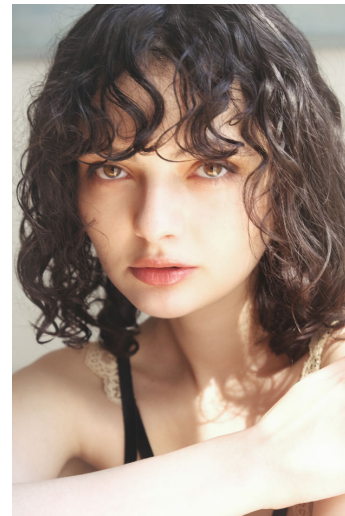

ALEXANDRINA GRAUR

Height : 5'9.5" / 176 cm | Bust : 31.5" / 80 cm | Waist : 23.5" / 60 cm | Hips : 34.5" / 88 cm | Shoe : 38.0 EU / 5.0 UK | Hair Colour : Brunette | Eyes : Green/Brown

ALEXANDRINA GRAUR

Height : 5'9.5" / 176 cm | Bust : 31.5" / 80 cm | Waist : 23.5" / 60 cm | Hips : 34.5" / 88 cm | Shoe : 38.0 EU / 5.0 UK | Hair Colour : Brunette | Eyes : Green/Brown

ALEXANDRINA GRAUR

Height : 5'9.5" / 176 cm | Bust : 31.5" / 80 cm | Waist : 23.5" / 60 cm | Hips : 34.5" / 88 cm | Shoe : 38.0 EU / 5.0 UK | Hair Colour : Brunette | Eyes : Green/Brown

ALEXANDRINA GRAUR

Height : 5'9.5" / 176 cm | Bust : 31.5" / 80 cm | Waist : 23.5" / 60 cm | Hips : 34.5" / 88 cm | Shoe : 38.0 EU / 5.0 UK | Hair Colour : Brunette | Eyes : Green/Brown