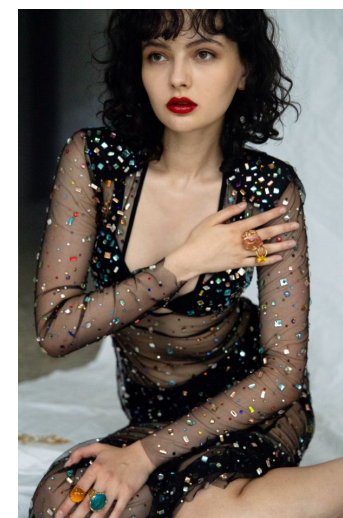

ALEXANDRINA GRAUR

Height : 5'9.5" / 176 cm | Bust : 31.5" / 80 cm | Waist : 23.5" / 60 cm | Hips : 34.5" / 88 cm | Shoe : 38.0 EU / 5.0 UK | Hair Colour : Brunette | Eyes : Green/Brown

ALEXANDRINA GRAUR

Height : 5'9.5" / 176 cm | Bust : 31.5" / 80 cm | Waist : 23.5" / 60 cm | Hips : 34.5" / 88 cm | Shoe : 38.0 EU / 5.0 UK | Hair Colour : Brunette | Eyes : Green/Brown

ALEXANDRINA GRAUR

Height : 5'9.5" / 176 cm | Bust : 31.5" / 80 cm | Waist : 23.5" / 60 cm | Hips : 34.5" / 88 cm | Shoe : 38.0 EU / 5.0 UK | Hair Colour : Brunette | Eyes : Green/Brown

ALEXANDRINA GRAUR

Height : 5'9.5" / 176 cm | Bust : 31.5" / 80 cm | Waist : 23.5" / 60 cm | Hips : 34.5" / 88 cm | Shoe : 38.0 EU / 5.0 UK | Hair Colour : Brunette | Eyes : Green/Brown