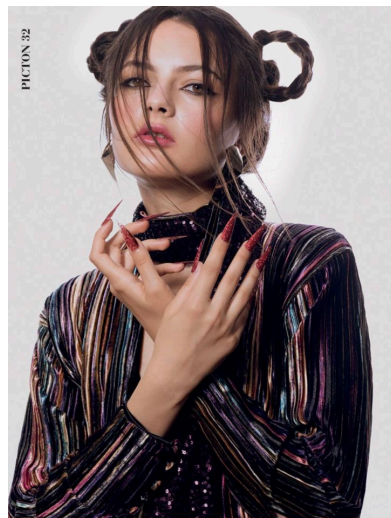

ALEXANDRINA GRAUR

Height : 5'9.5" / 176 cm | Bust : 31.5" / 80 cm | Waist : 23.5" / 60 cm | Hips : 34.5" / 88 cm | Shoe : 38.0 EU / 5.0 UK | Hair Colour : Brunette | Eyes : Green/Brown

ALEXANDRINA GRAUR

Height : 5'9.5" / 176 cm | Bust : 31.5" / 80 cm | Waist : 23.5" / 60 cm | Hips : 34.5" / 88 cm | Shoe : 38.0 EU / 5.0 UK | Hair Colour : Brunette | Eyes : Green/Brown

ALEXANDRINA GRAUR

Height : 5'9.5" / 176 cm | Bust : 31.5" / 80 cm | Waist : 23.5" / 60 cm | Hips : 34.5" / 88 cm | Shoe : 38.0 EU / 5.0 UK | Hair Colour : Brunette | Eyes : Green/Brown

ALEXANDRINA GRAUR

Height : 5'9.5" / 176 cm | Bust : 31.5" / 80 cm | Waist : 23.5" / 60 cm | Hips : 34.5" / 88 cm | Shoe : 38.0 EU / 5.0 UK | Hair Colour : Brunette | Eyes : Green/Brown