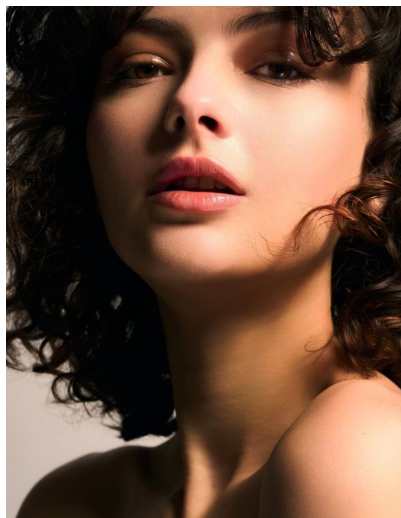

ALEXANDRINA GRAUR

Height : 5'9.5" / 176 cm | Bust : 31.5" / 80 cm | Waist : 23.5" / 60 cm | Hips : 34.5" / 88 cm | Shoe : 38.0 EU / 5.0 UK | Hair Colour : Brunette | Eyes : Green/Brown

ALEXANDRINA GRAUR

Height : 5'9.5" / 176 cm | Bust : 31.5" / 80 cm | Waist : 23.5" / 60 cm | Hips : 34.5" / 88 cm | Shoe : 38.0 EU / 5.0 UK | Hair Colour : Brunette | Eyes : Green/Brown

ALEXANDRINA GRAUR

Height : 5'9.5" / 176 cm | Bust : 31.5" / 80 cm | Waist : 23.5" / 60 cm | Hips : 34.5" / 88 cm | Shoe : 38.0 EU / 5.0 UK | Hair Colour : Brunette | Eyes : Green/Brown

ALEXANDRINA GRAUR

Height : 5'9.5" / 176 cm | Bust : 31.5" / 80 cm | Waist : 23.5" / 60 cm | Hips : 34.5" / 88 cm | Shoe : 38.0 EU / 5.0 UK | Hair Colour : Brunette | Eyes : Green/Brown